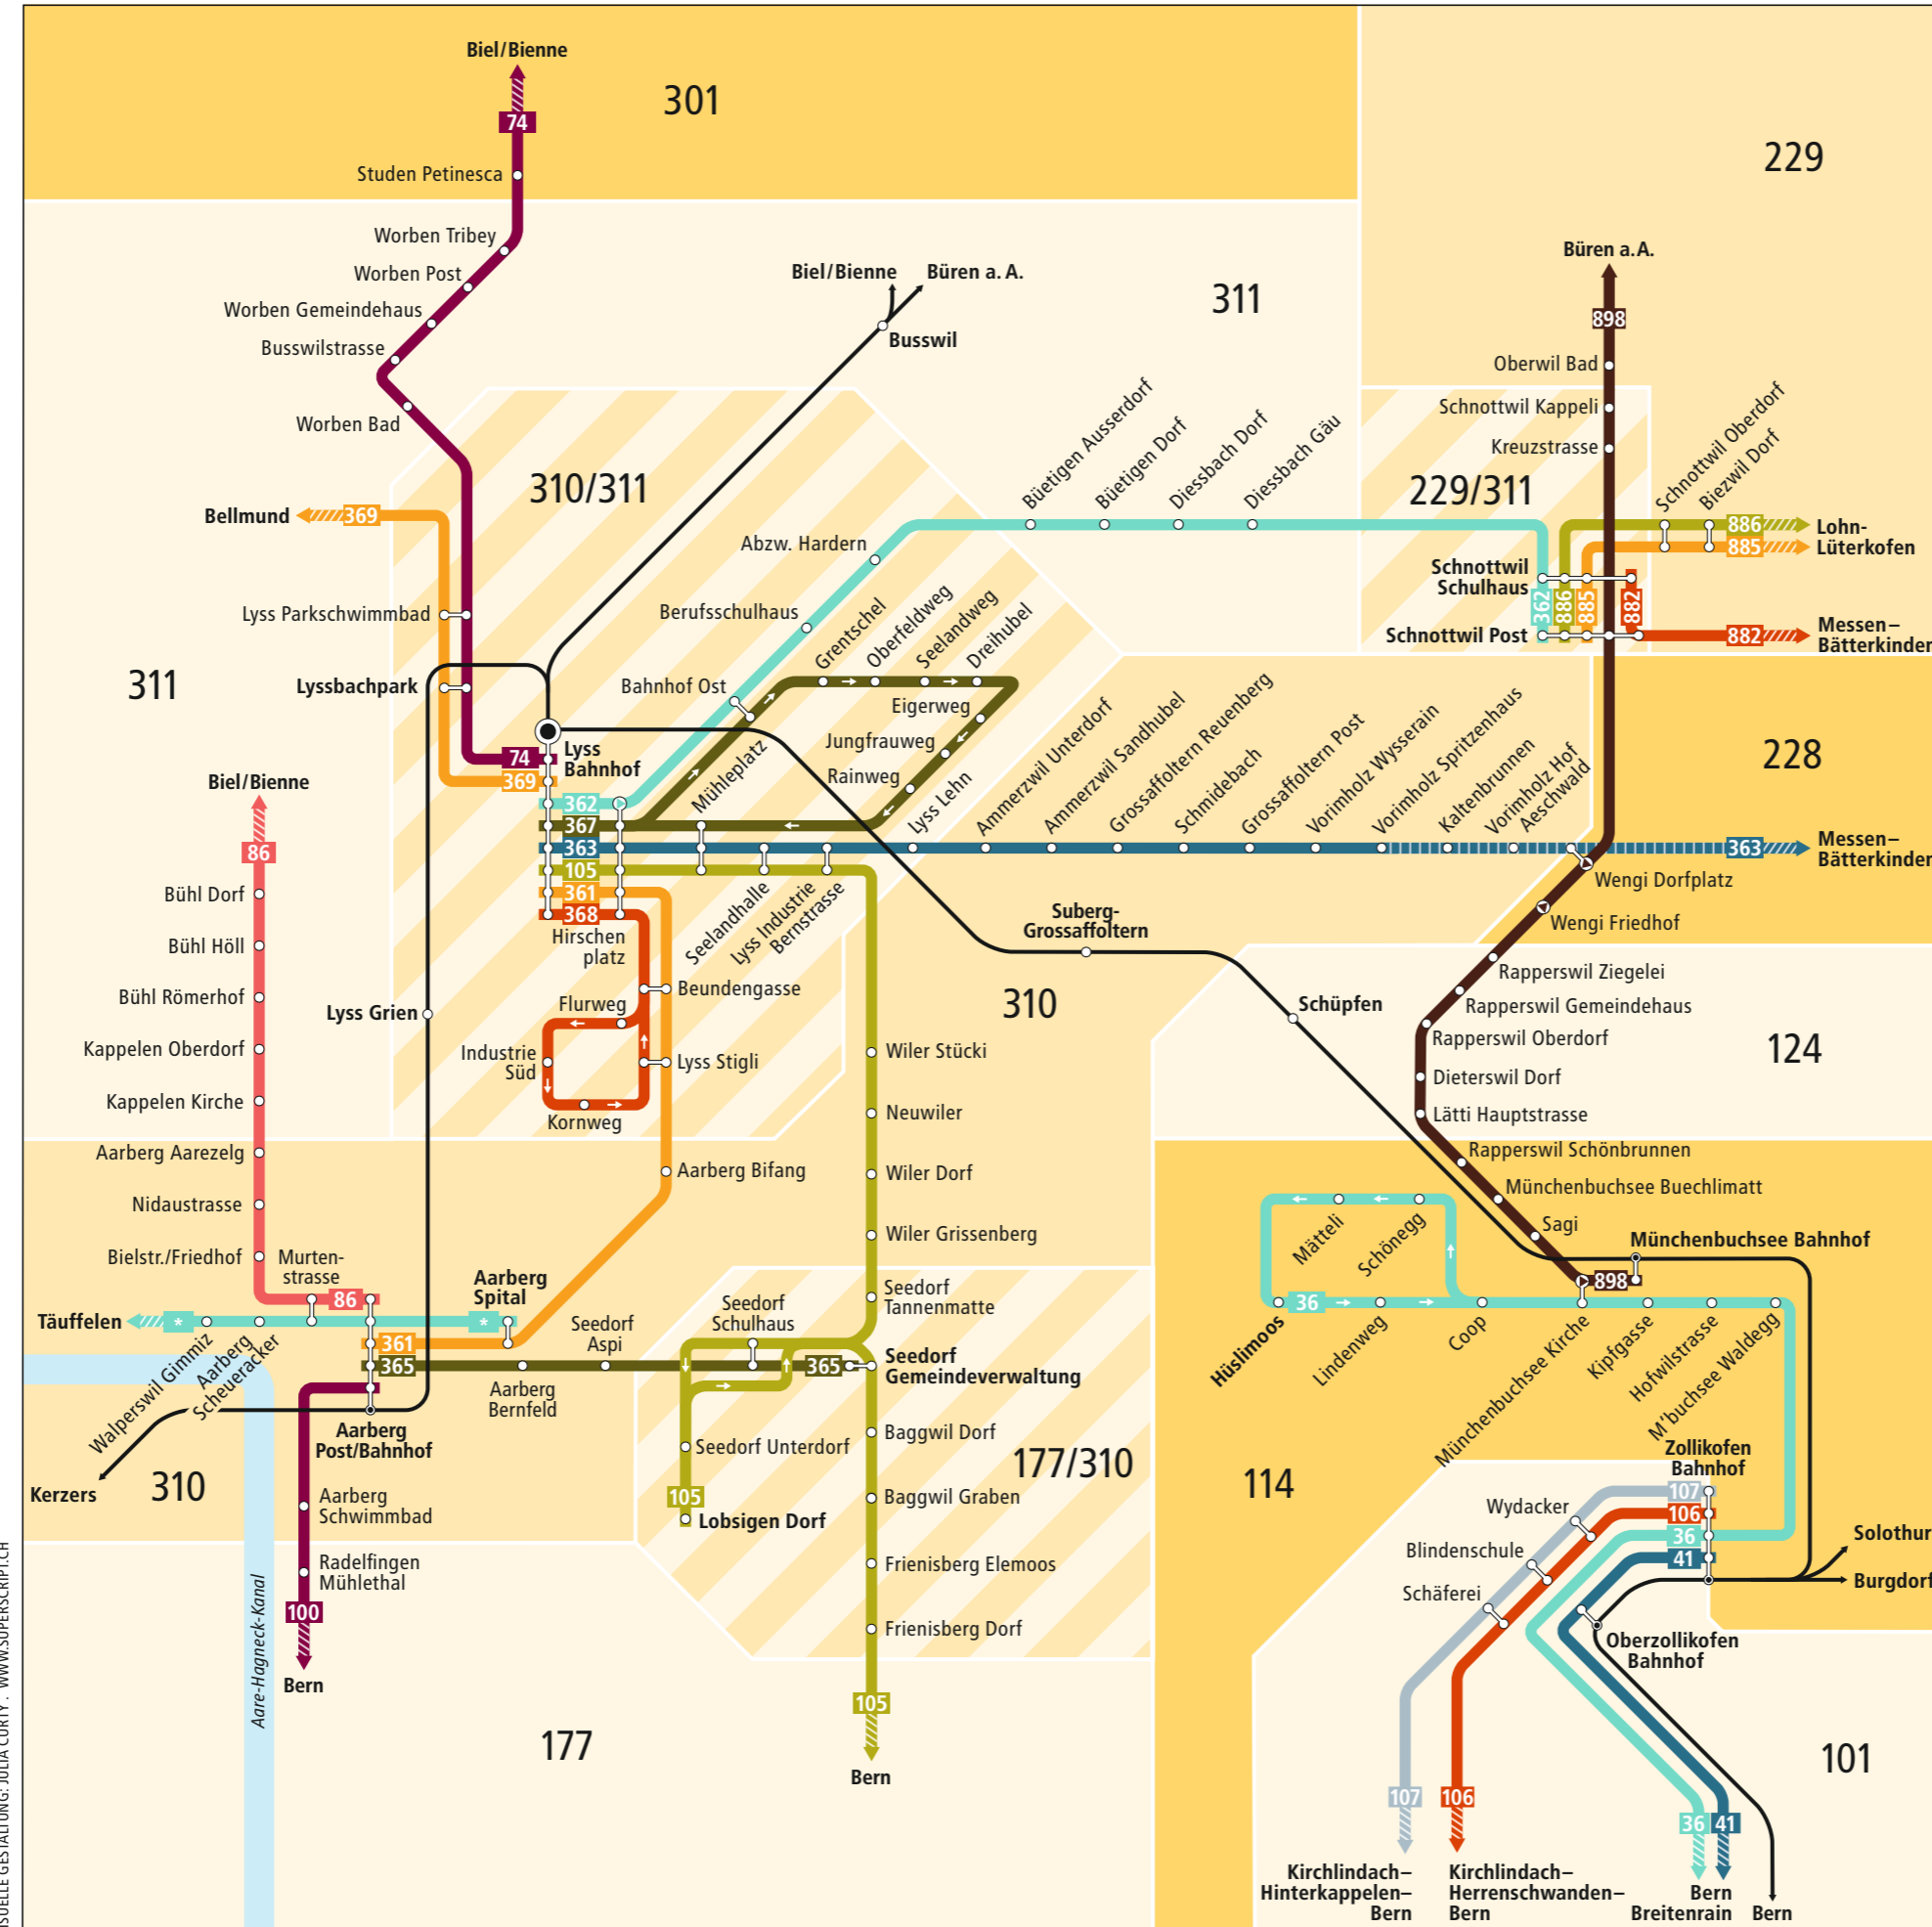

Linienetz Lyss

VISUELLE GESTALTUNG: JULIA CURTY - WWW.SUPERSCRIPT.CH

Zeichenerklärung

- 116 Tarifzonen LIBERO
- Überschneidung von zwei Tarifzonen
- regelmässig verkehrende Buslinie
- zeitweise verkehrende Buslinie
- Richtungsanzeige. Liniende liegt ausserhalb des Plans. Infos zu den Tarifzonen entnehmen Sie dem Libero-Zonenplan.
- Bus fährt in angegebener Richtung
- Bus hält nur in angegebener Richtung
- Weitere Busangebote Libero gilt nur für Abonnemente
- Bahnstrecke

Kundeninformationen

Regionalverkehr Bern-Solothurn RBS
 Tiefenastrasse 2
 Postfach
 3048 Worblauen
 Telefon 031 925 55 55
 www.rbs.ch
 info@rbs.ch

Kundendienst Libero-Tarifverbund
 Bubenbergrasse 5, 3011 Bern
 Telefon 031 321 82 22
 Téléphone 031 321 82 21
 info@myLibero.ch
 www.myLibero.ch