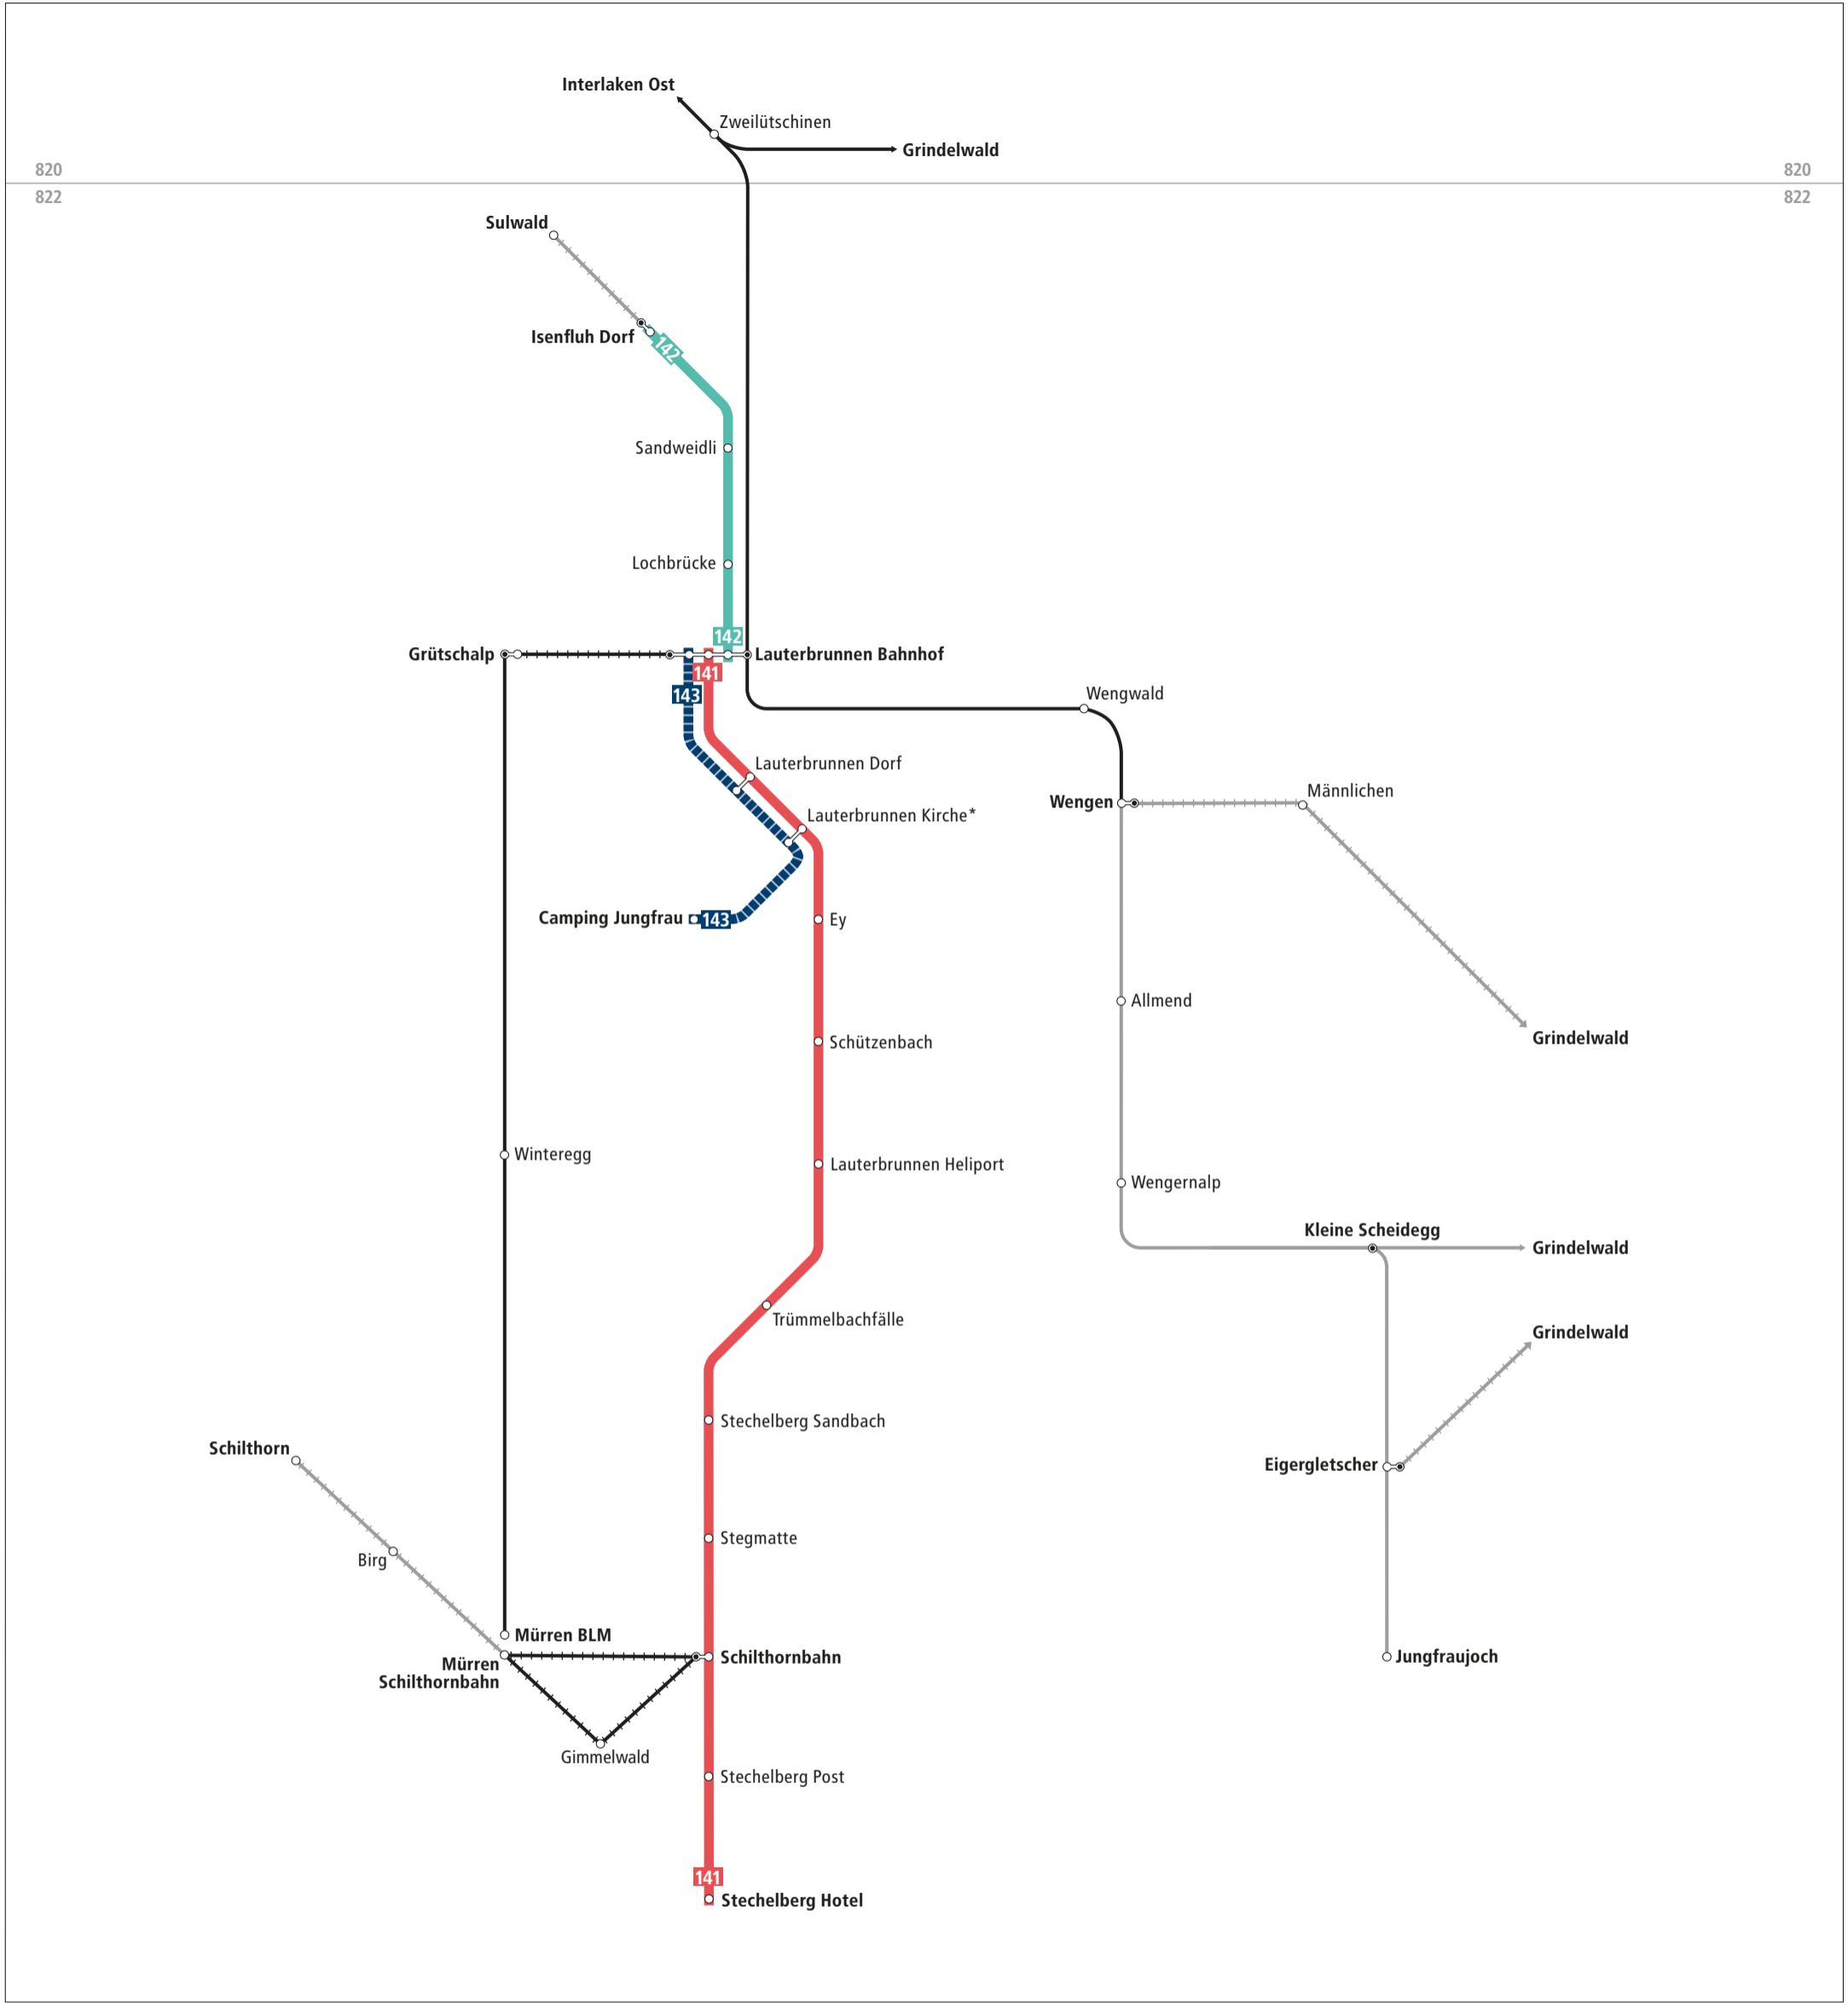

# Liniennetz Lauterbrunnental

## Zeichenerklärung

- 822 Zone LIBERO-Abo
- zeitweise verkehrende Buslinie (Skibus Camping Jungfrau)
- Buslinie
- Bahnstrecke
- Bahnstrecke (LIBERO nicht gültig)
- Bergbahn
- Bergbahn (LIBERO nicht gültig)
- \* Haltestelle nur während der Skibussaison bedient

## Liniennetz Lauterbrunnental