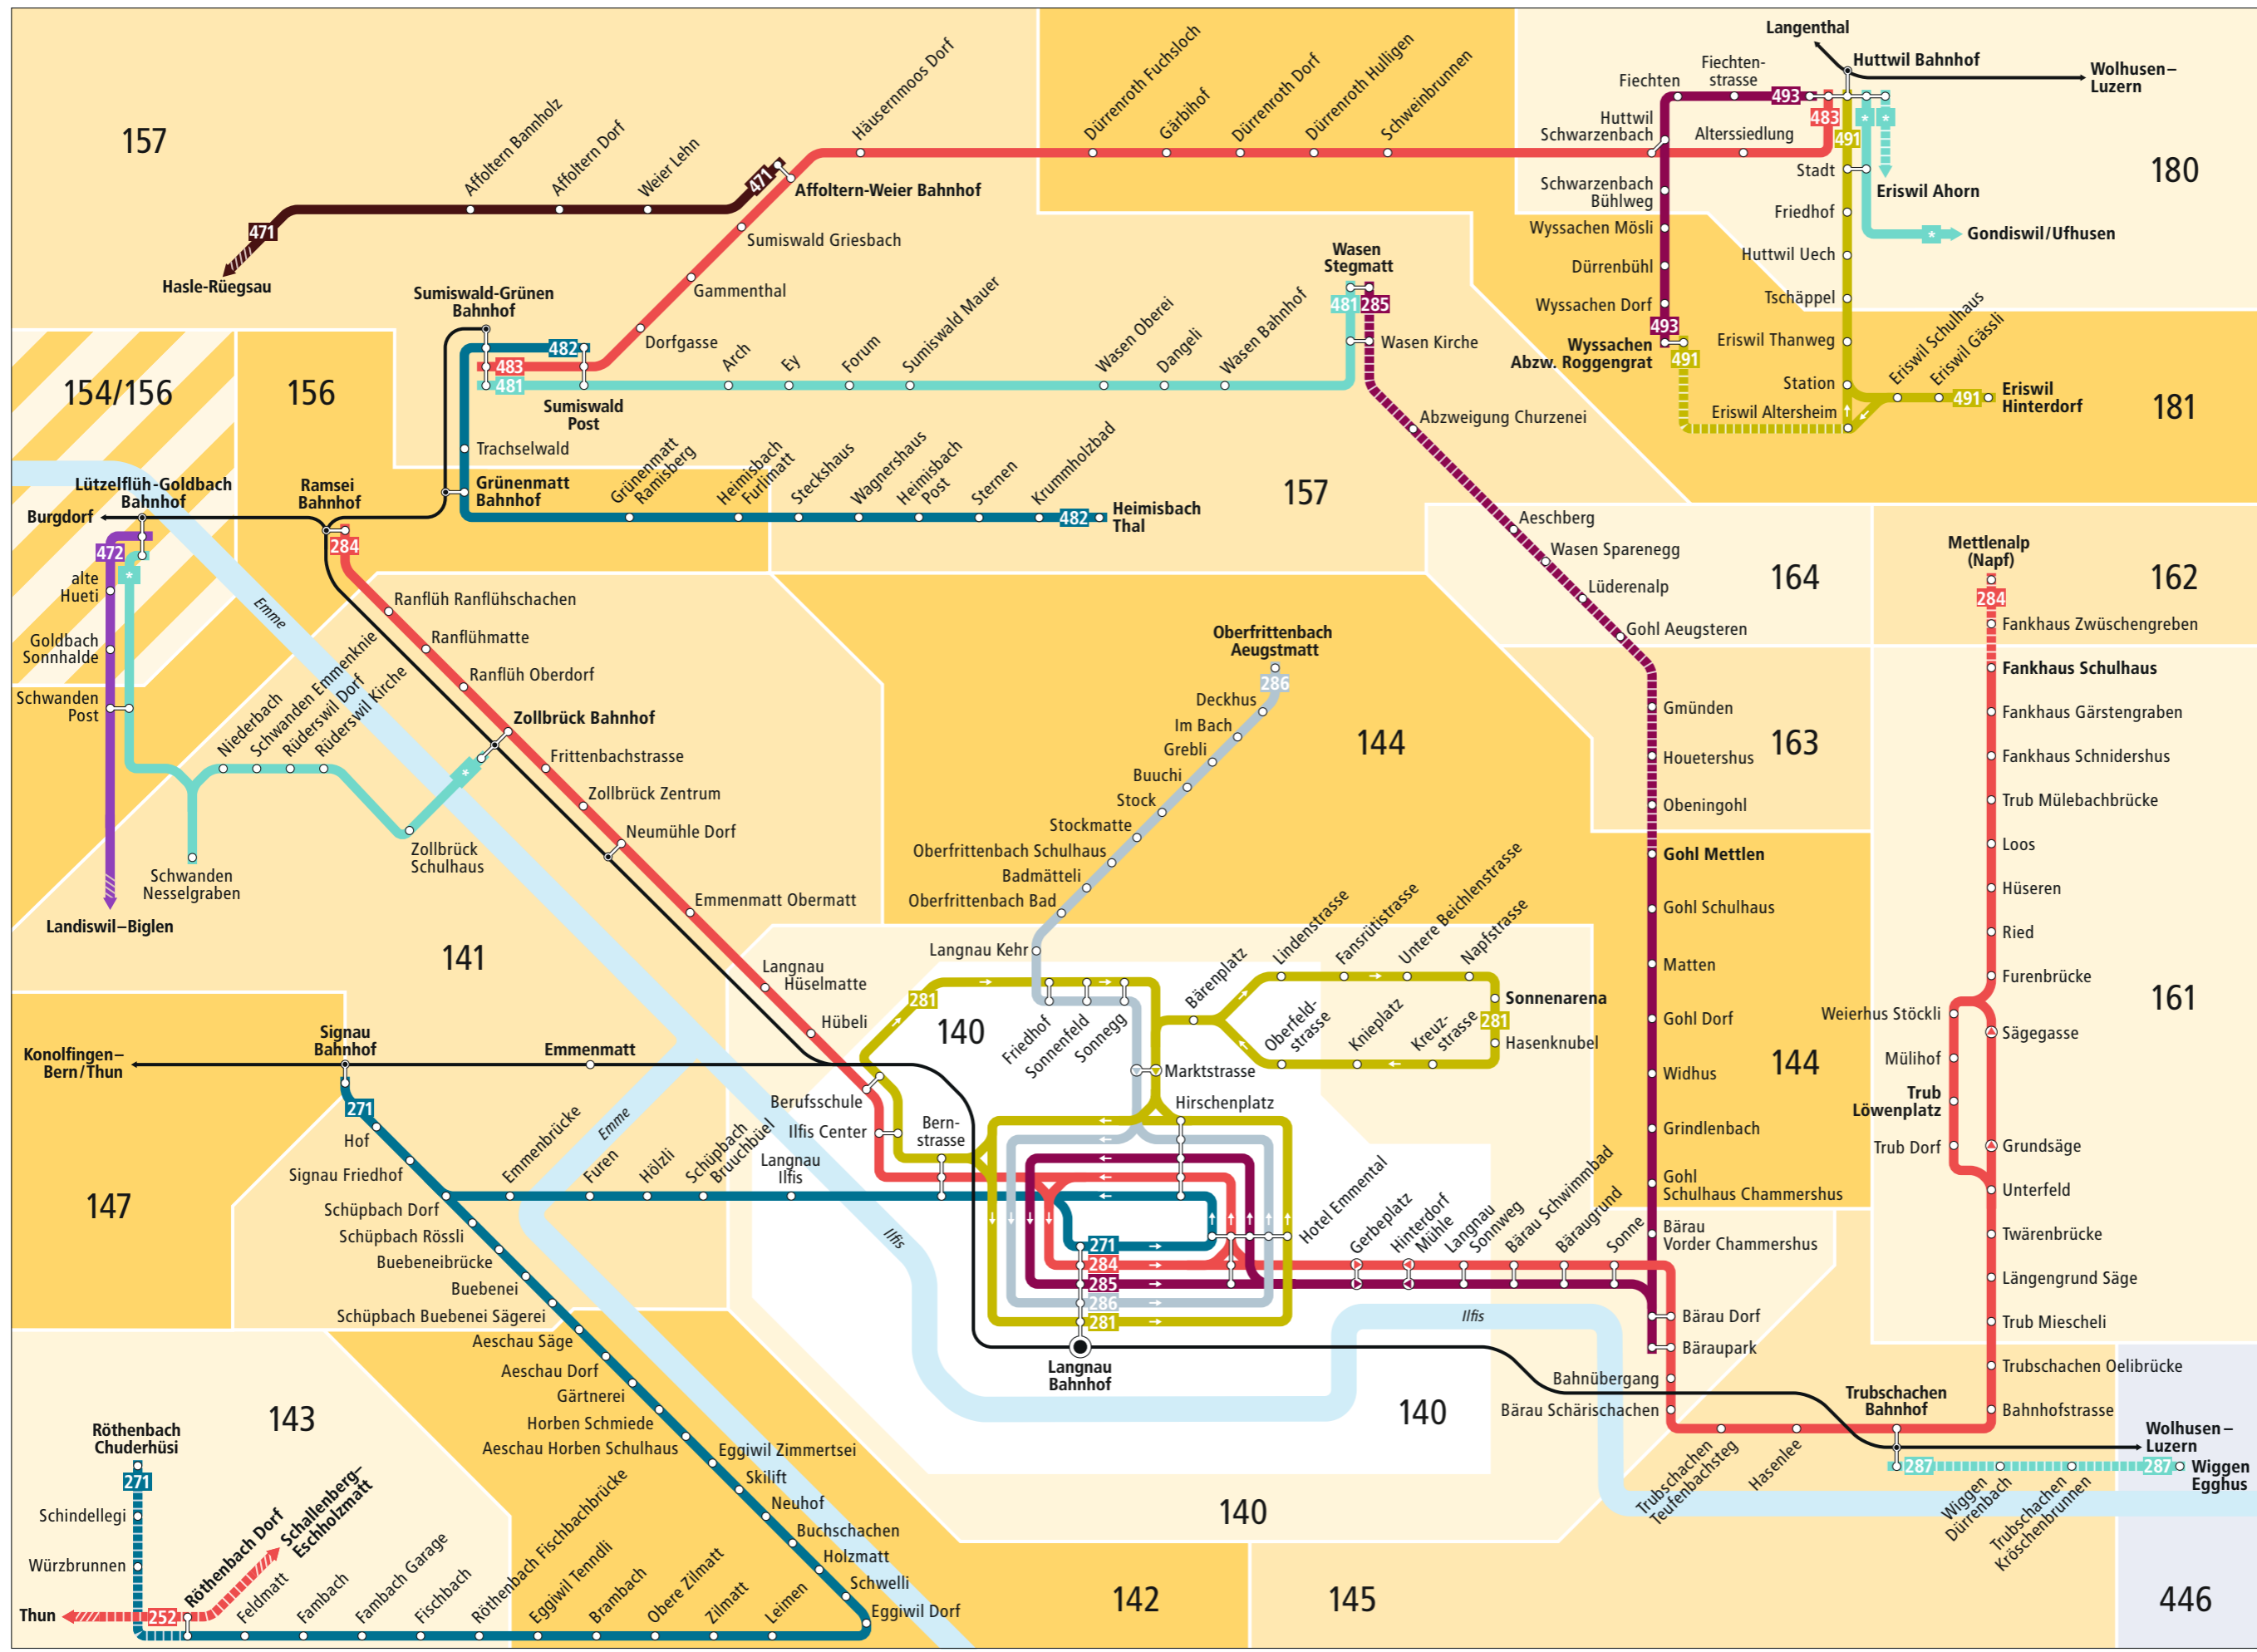

# Linienetz Langnau im Emmental

## Linien

- 271 Langnau–Röthenbach–Chuderhüsi
- 281 Langnau–Sonnenarena
- 284 Ramsei–Mettlenalp (Napf)
- 285 Langnau–Wasen
- 286 Langnau–Oberfrittenbach
- 287 Trubschachen Bahnhof–Wiggen Egghus
- 471 Hasle-Rüegsau–Affoltern-Weier
- 472 Lützelflüh-Goldbach–Biglen
- 481 Sumiswald-Grünen–Wasen
- 482 Sumiswald-Grünen–Heimisbach
- 483 Sumiswald-Grünen–Huttwil
- 491 Huttwil–Eriswil
- 493 Huttwil–Wysachen

## Zeichenerklärung

- 150 Tarifzonen LIBERO
- Überschneidung von zwei Tarifzonen
- Weisse Zone: Kurzstreckentarif (ohne Umsteigen oder Fahrtunterbruch) ab/bis Langnau Bahnhof.
- zeitweise verkehrende Buslinie
- Richtungsanzeige. Liniende liegt ausserhalb des Plans. Infos zu den Tarifzonen entnehmen Sie dem Libero-Zonenplan.
- Bus fährt nur in angegebener Richtung
- Bus hält nur in angegebener Richtung
- \* Weitere Busangebote. Libero-Fahrausweise sind nicht gültig
- Bahnstrecke

## Linienetz Langnau