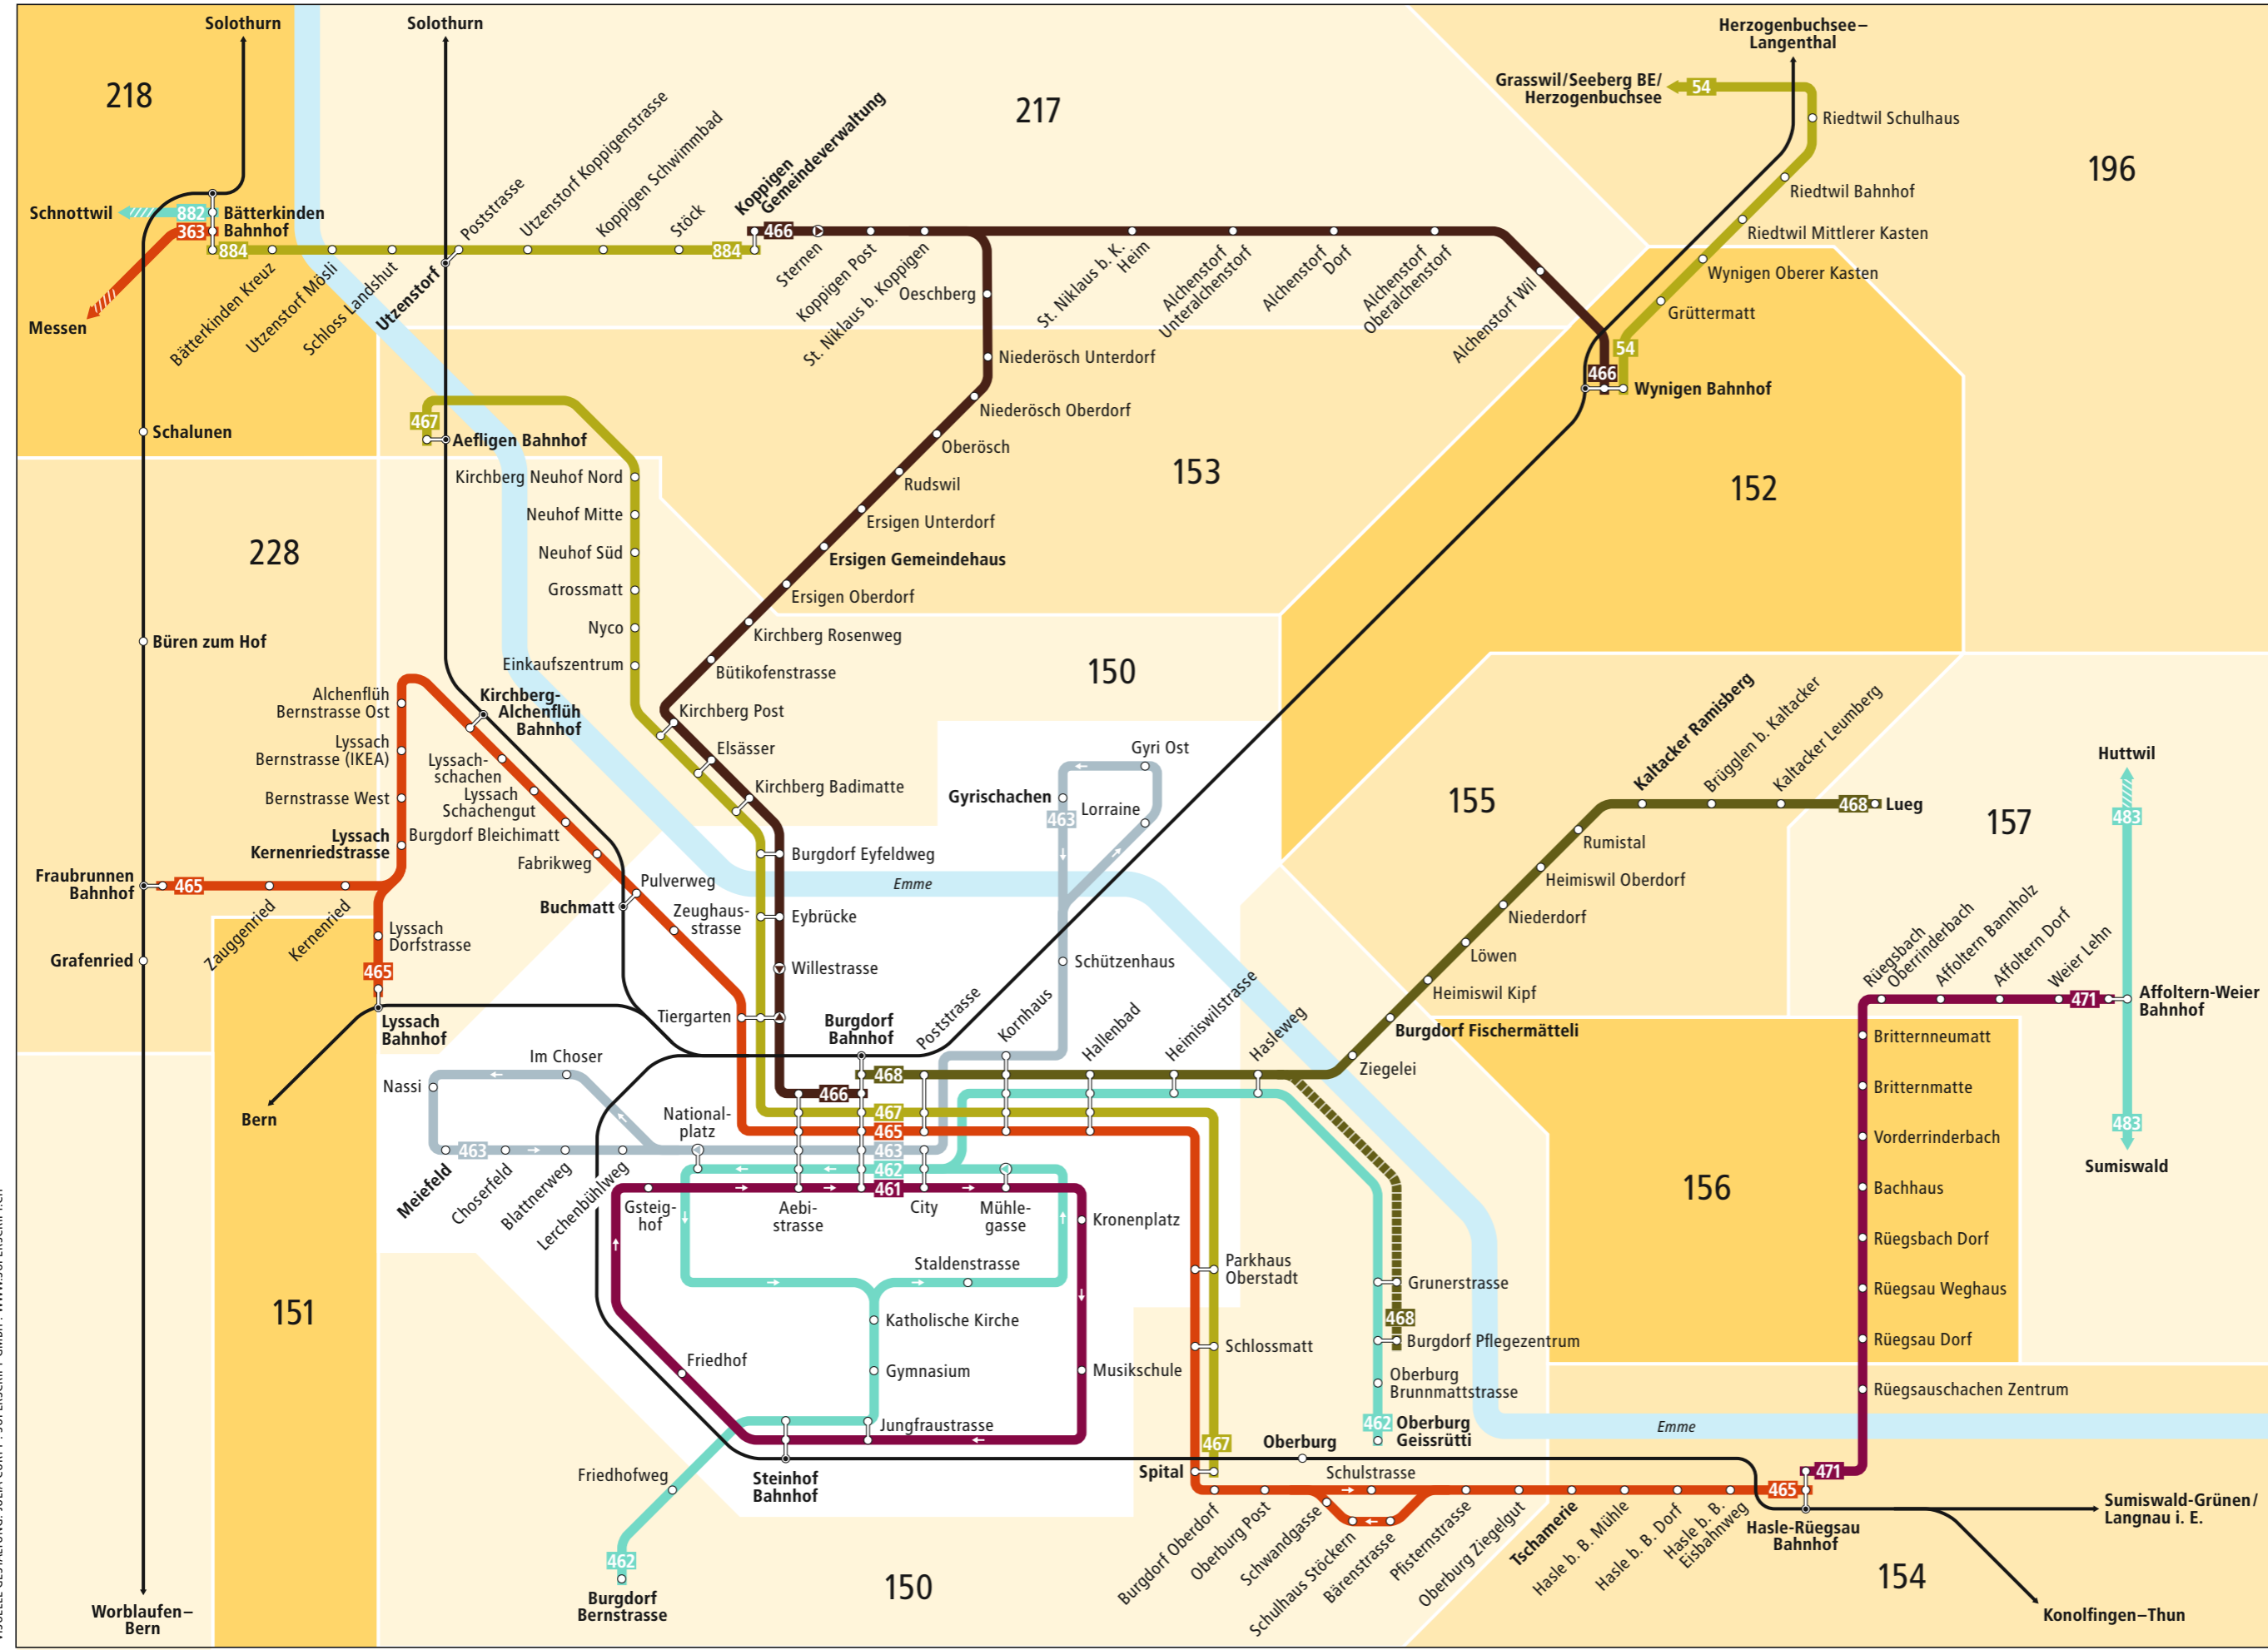

Linienetz Burgdorf

- ### Linien
- 54 Herzogenbuchsee–Wynigen
 - 363 Bätterkinden–Messen
 - 461 Burgdorf Bahnhof–Steinhof
 - 462 Burgdorf Bernstrasse–Oberburg Geissrütli
 - 463 Gyrischachen–Meiefeld
 - 465 Fraubrunnen/Lyssach–Hasle-Rüegsau
 - 466 Burgdorf–Wynigen
 - 467 Burgdorf Spital–Aefligen
 - 468 Burgdorf–Lueg
 - 471 Hasle-Rüegsau–Affoltern-Weier
 - 483 Huttwil–Sumiswald-Grünen
 - 882 Bätterkinden–Schnottwil
 - 884 Bätterkinden–Koppigen

- ### Zeichenerklärung
- 150 Tarifzonen LIBERO
 - Weisse Zone:** Kurzstreckentarif (ohne Umsteigen oder Fahrtunterbruch) ab/bis Burgdorf Bahnhof/City.
 - zeitweise verkehrende Buslinie
 - Richtungsanzeige. Liniende liegt ausserhalb des Plans. Infos zu den Tarifzonen entnehmen Sie dem Libero-Zonenplan.
 - Bus fährt in angegebener Richtung
 - Bus hält nur in angegebener Richtung
 - Bahnstrecke