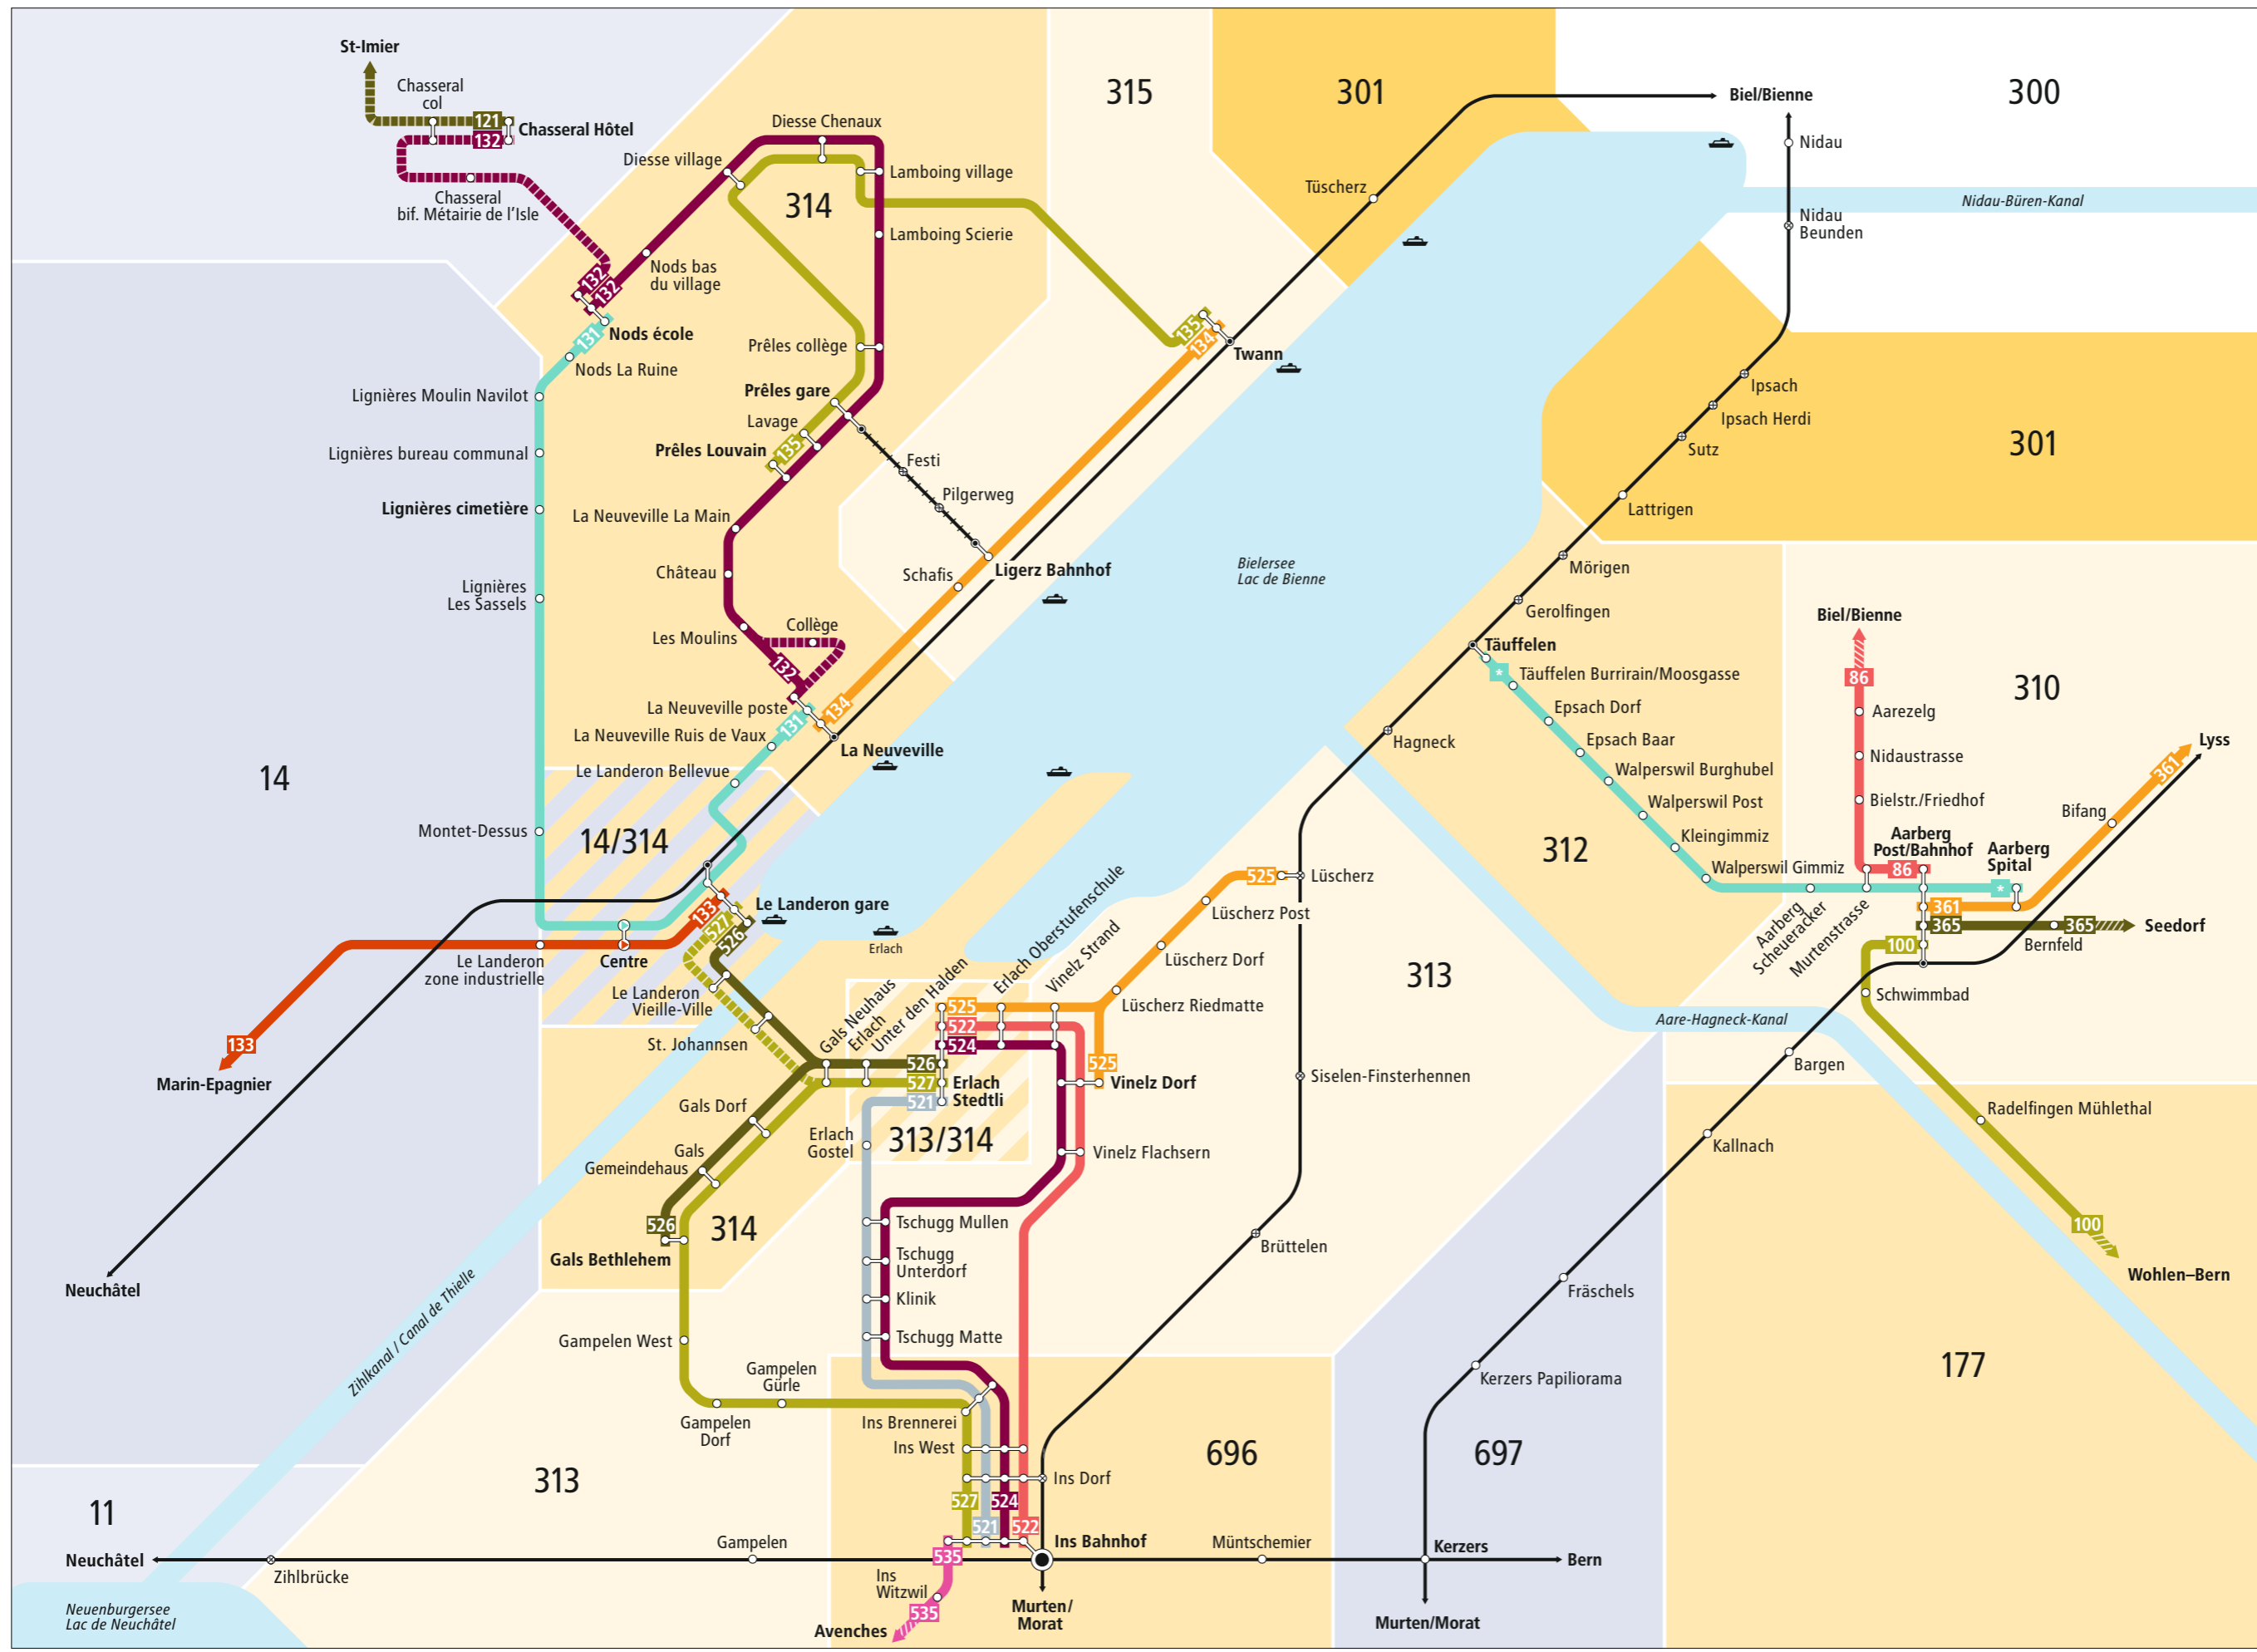

Liniennetz Bielersee Plan du réseau Lac de Biemme

Zeichenerklärung / Légende

- 300** Tarifzonen LIBERO
Zone tarifaire LIBERO
- Überschneidung von zwei Tarifzonen
Chevauchement de deux zones tarifaires
- Tarifzone Onde Verte/Frimobil
Zone tarifaire Onde Verte/Frimobil
- Für Fahrten innerhalb der blauen Zone sind keine LIBERO-Fahrausweise gültig. Les billets LIBERO ne sont pas acceptés pour des trajets à l'intérieur de zone bleue.
- Bus hält nur in angegebener Richtung
Bus s'arrête seulement dans la direction indiquée
- Zeitweise verkehrende Buslinie
Ligne de bus avec horaire temporaire
- Richtungsanzeige. Liniende liegt ausserhalb des Plans. Infos zu den Tarifzonen entnehmen Sie dem Libero-Zonenplan.
Indication de direction: le terminus de la ligne se situe en-dehors du plan. Vous trouvez les informations concernant les zones tarifaires sur le plan de zones Libero.
- Weitere Busangebote.
Libero gilt nur für Abonnements. Offres de bus supplémentaires. Libero valable seulement pour abonnements.
- Seilbahn
Funiculaire
- Bahnstrecke
Chemin de fer
- Halt auf Verlangen
Arrêt sur demande

Liniennetz Bielersee/Lac de Biemme

Kundeninformationen/ Information clientèle

PostAuto AG
 Engehaldenstrasse 39
 3030 Bern
 Telefon 0848 818 818
 (CHF 0.08/Min)
www.postauto.ch
info@postauto.ch

Kundendienst Libero-Tarifverbund
 Bubenbergrplatz 5, 3011 Bern
 Telefon 031 321 82 22
 Téléphone 031 321 82 21
info@myLibero.ch
www.myLibero.ch