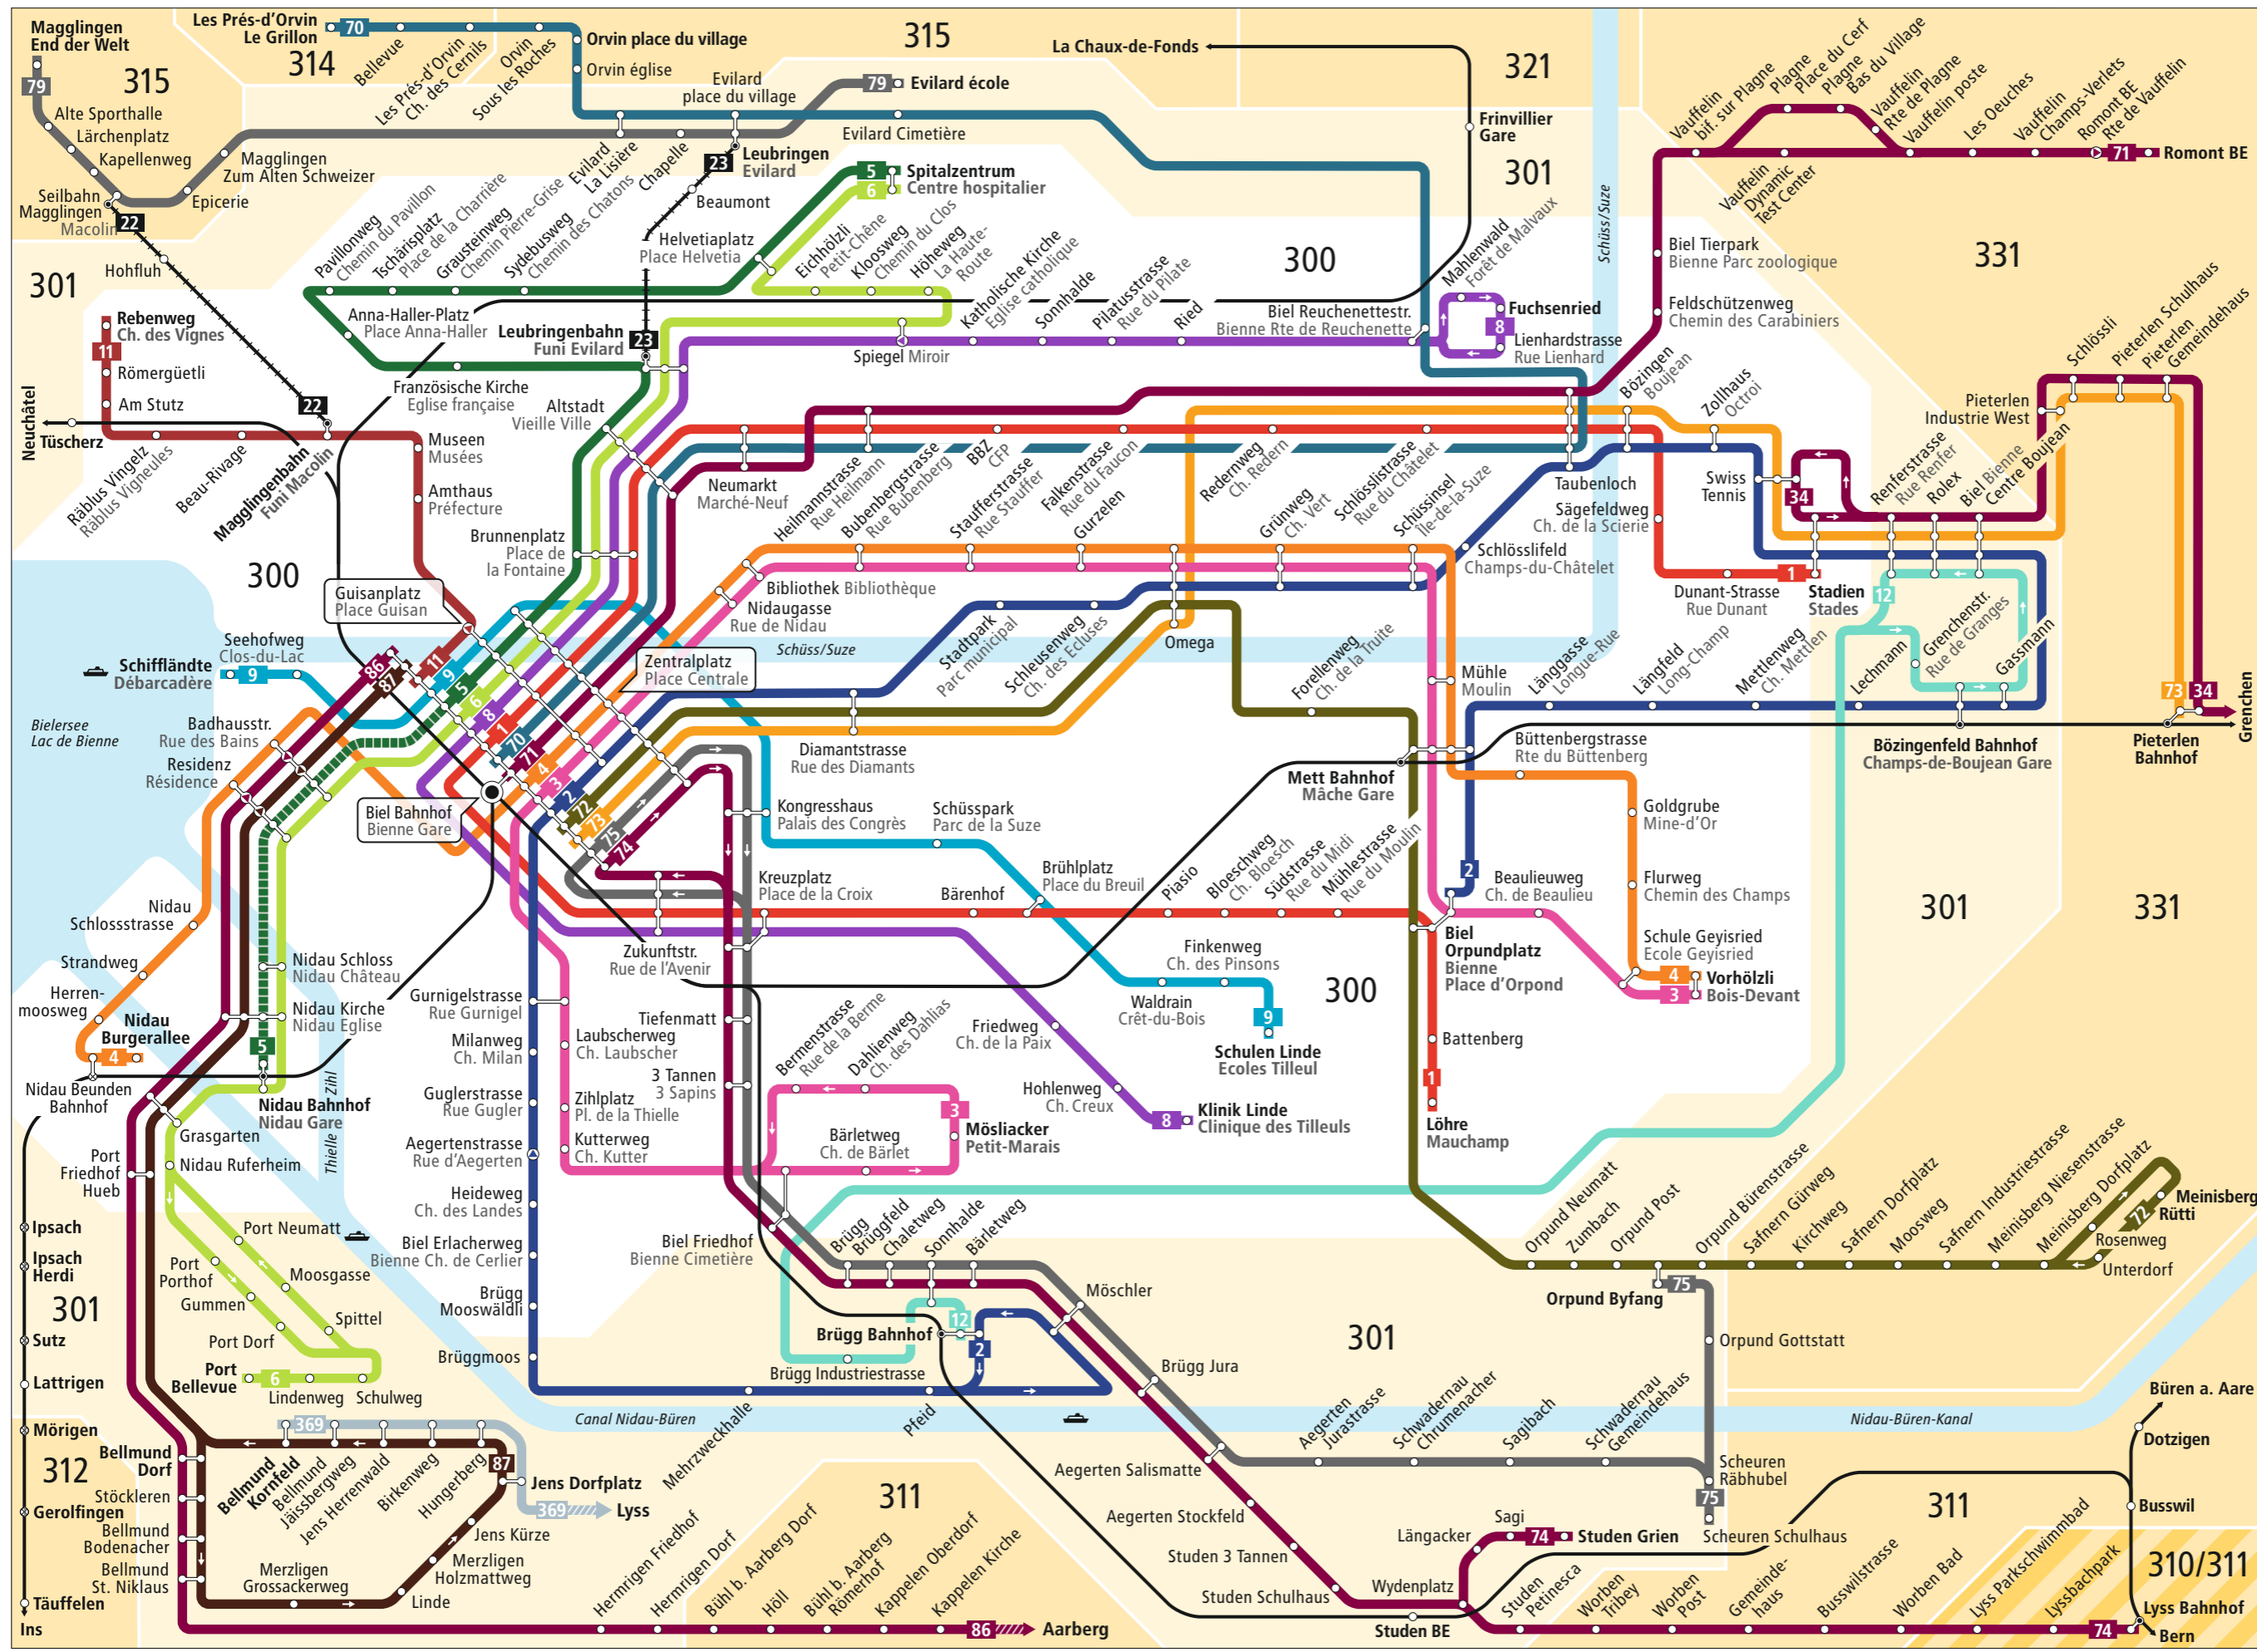

Linienetz Biel und Umgebung Plan du réseau Bienne et environs

Linien / Lignes

- 1 Löhre-Stadien
Mauchamp-Stades
- 2 Brügg-Orpundplatz
Brügg-Place d'Orpond
- 3 Möslacker-Vorhölzli
Petit-Marais-Bois-Devant
- 4 Nidau Burgerallee-Vorhölzli
Nidau Burgerallee-Bois-Devant
- 5 Nidau-Biel Bahnhof-Spitalzentrum
Nidau-Bienne Gare-Centre hospitalier
- 6 Port Bellevue-Spitalzentrum
Port Bellevue-Centre hospitalier
- 8 Klinik Linde-Fuchsenried
Clinique des Tilleuls-Fuchsenried
- 9 Schifflände-Schulen Linde
Débarcadère-Ecoles Tilleul
- 11 Biel Bahnhof-Rebenweg
Bienne Gare-Ch. des Vignes
- 12 Brügg-Bözingenfeld
Brügg-Les Champs-de-Boujean
- 22 Seilbahn Biel-Magglingen
Funi Bienne-Macolin
- 23 Seilbahn Biel-Leubringen
Funi Bienne-Evilard
- 34 Biel Stadien-Grenchen
Bienne Stades-Granges
- 70 Biel Bahnhof-Les Prés d'Orvin
Bienne Gare-Les Prés d'Orvin
- 71 Biel Bahnhof-Romont
Bienne Gare-Romont
- 72 Biel Bahnhof-Meinisberg
Bienne Gare-Meinisberg
- 73 Pieterlen-Biel Bahnhof
Pieterlen-Bienne Gare
- 74 Biel Bahnhof-Lyss
Bienne Gare-Lyss
- 75 Biel Bahnhof-Orpund
Bienne Gare-Orpund
- 79 Magglingen-Leubringen (gratis)
Macolin-Evilard (gratuit)
- 86 Biel Bahnhof-Aarberg
Bienne Gare-Aarberg
- 87 Biel Bahnhof-Jens
Bienne Gare-Jens
- 369 Bellmund-Lyss

Zeichenerklärung / Légende

- 300 Tarifzone Zone tarifaire
- Bus fährt in angegebener Richtung
Bus circule dans la direction indiquée
- ↻ Bus hält nur in angegebener Richtung
Bus s'arrête seulement dans la direction indiquée
- - - Zeitweise verkehrende Buslinie
Ligne de bus avec horaire temporaire
- Bahnstrecke
Chemin de fer
- Halt auf Verlangen
Arrêt sur demande

Kundeninfos / Infos clientèle

Verkehrsbetriebe Biel VB
 Transports publics bernois Tpb
 Tel. 032 344 63 63
service@vb-tpb.ch
www.vb-tpb.ch

Kundendienst Libero-Tarifverbund
 Service clientèle de la communauté tarifaire Libero
 Telefon 031 321 82 22
 Téléphone 031 321 82 21
info@myLibero.ch/www.myLibero.ch