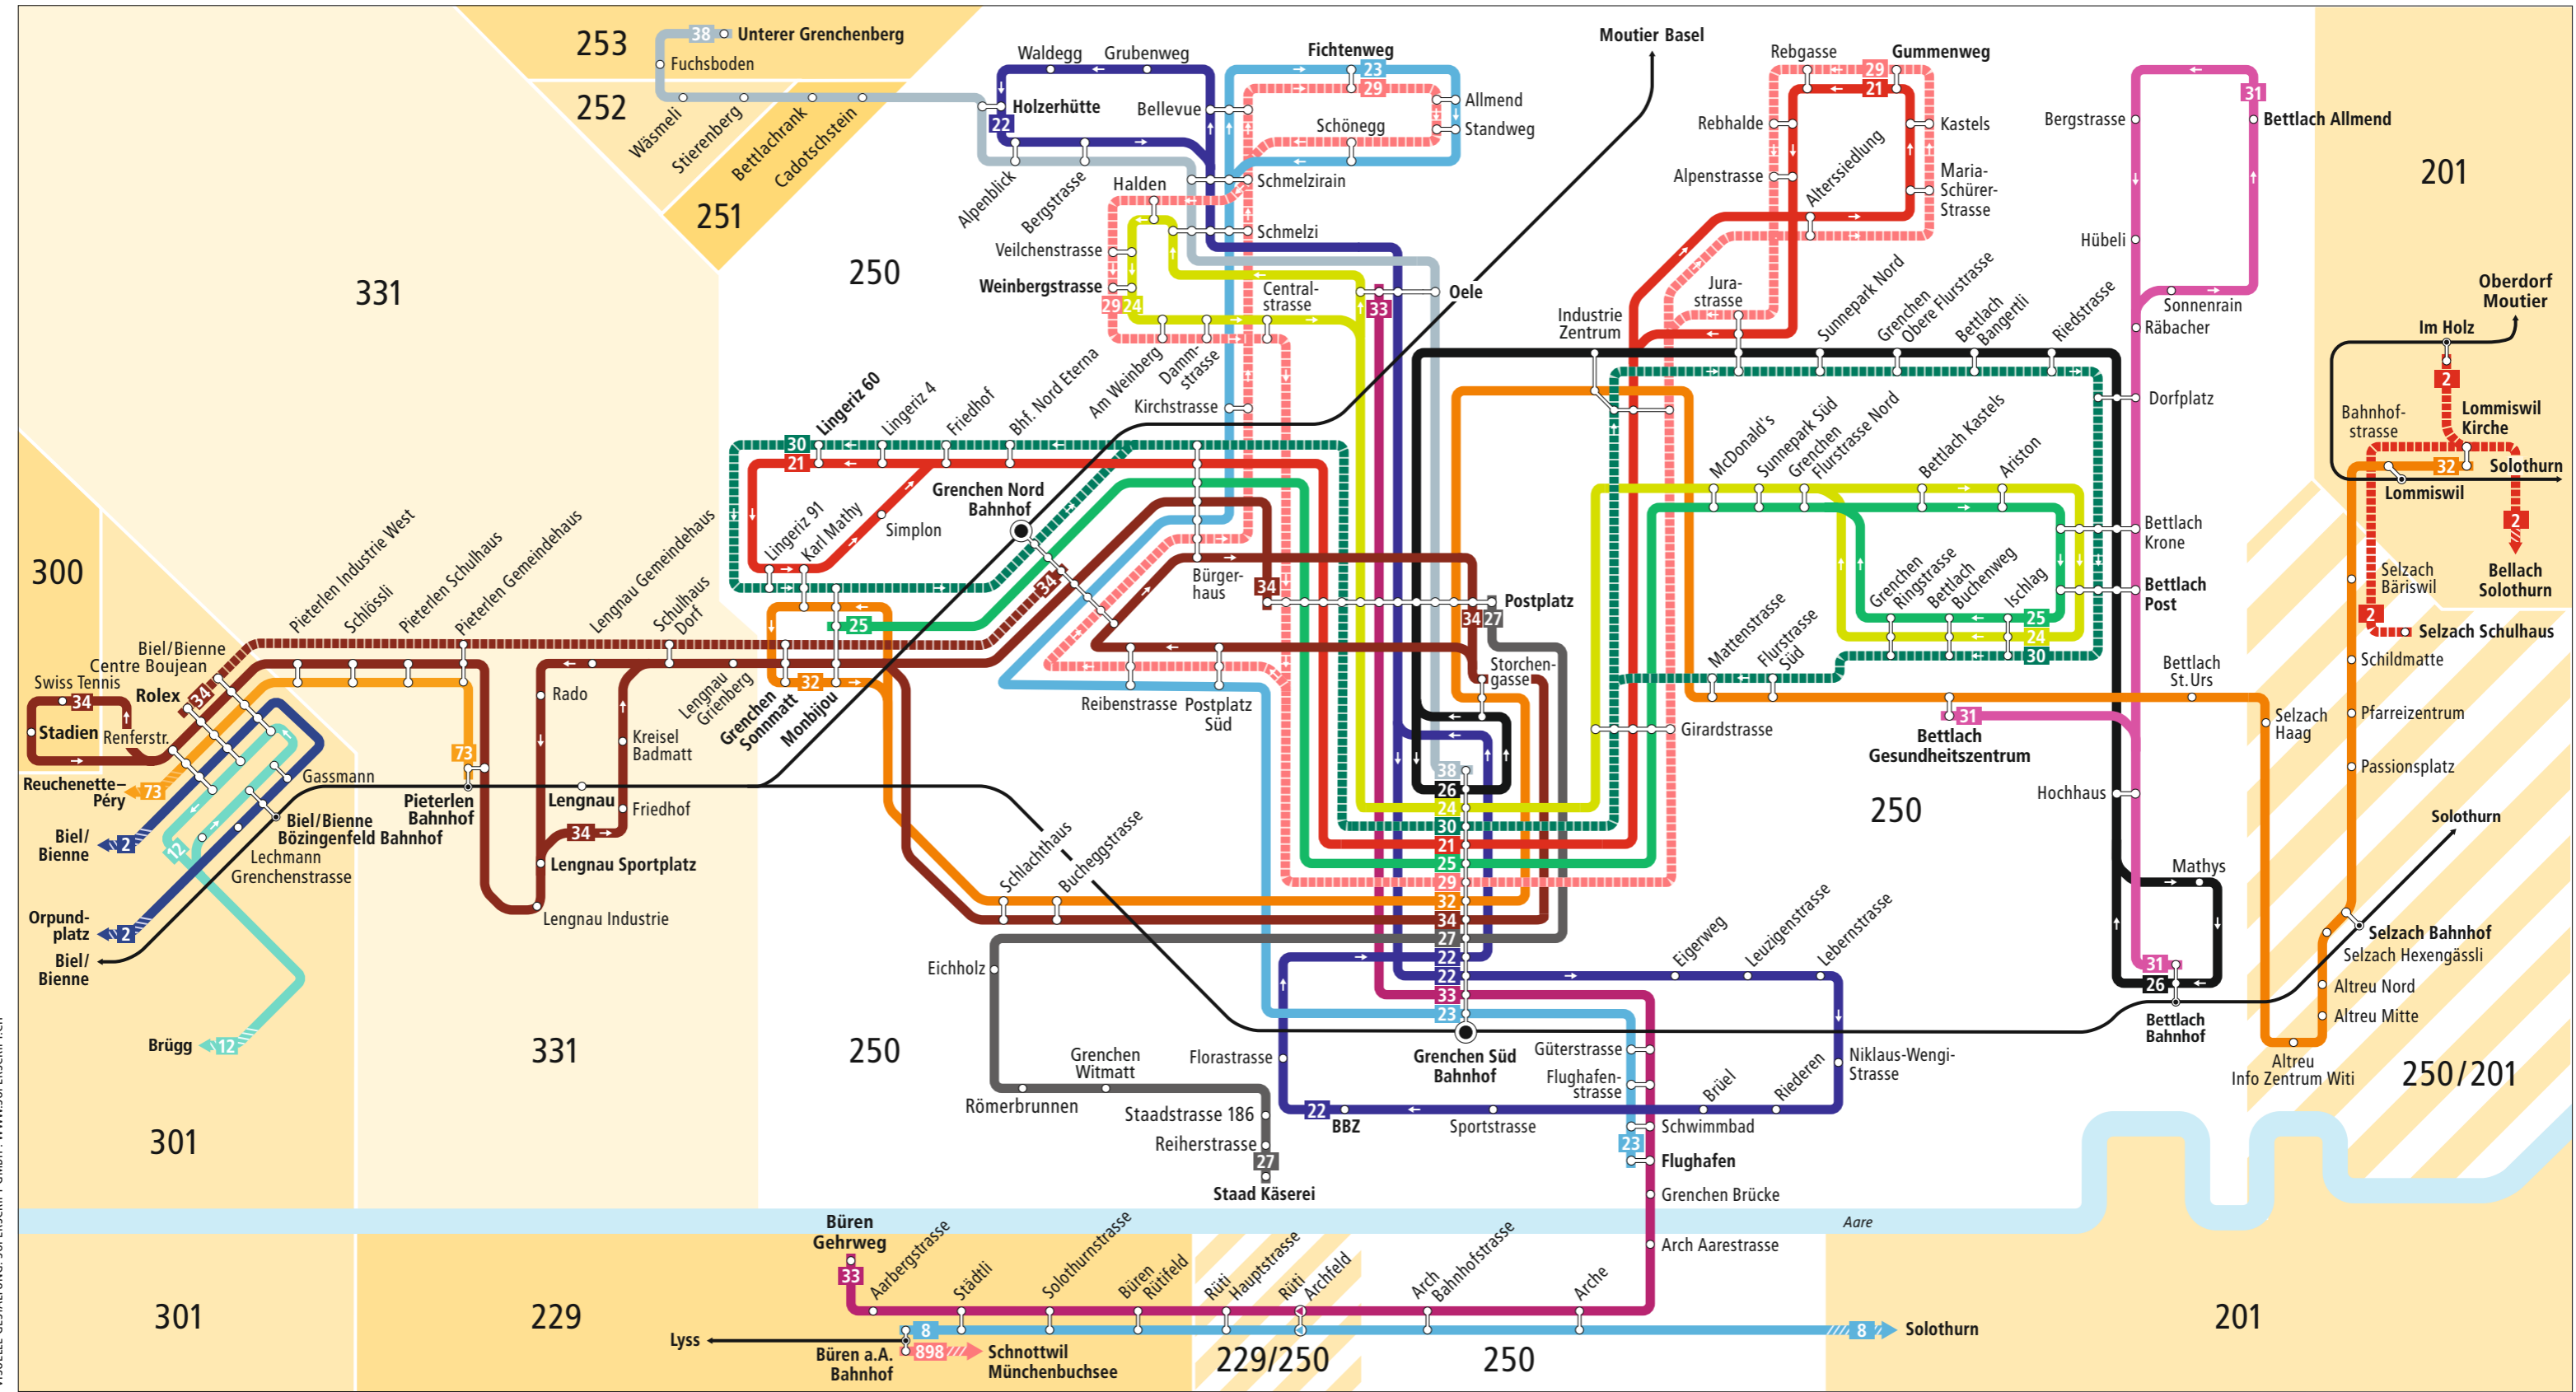

Linienetz Grenchen und Umgebung

Zeichenerklärung	
250	Tarifzonen LIBERO
	Überschneidung von zwei Tarifzonen
	regelmässig verkehrende Buslinie
	Bus fährt in angegebener Richtung
	Bus hält nur in angegebener Richtung
	Bahnstrecke
	Abendlinie 29
	Abendlinie 30
	Biel Rolex - Grenchen Nord einzelne Kurse
	Solothurn - Bellach Hubel - Im Holz / Selzach einzelne Kurse
	Richtungsanzeige. Linienende liegt ausserhalb des Plans. Infos zu den Tarifzonen entnehmen Sie dem Libero-Zonenplan.

Linienetz Grenchen und Umgebung

Kundeninformationen

BGU Busbetrieb
Grenchen und Umgebung AG
Leberstrasse 43
2540 Grenchen
Telefon 032 644 32 11

Kundendienst Libero-Tarifverbund
Bubenbergrplatz 5, 3011 Bern
Telefon 031 321 82 22
Téléphone 031 321 82 21
info@myLibero.ch
www.myLibero.ch