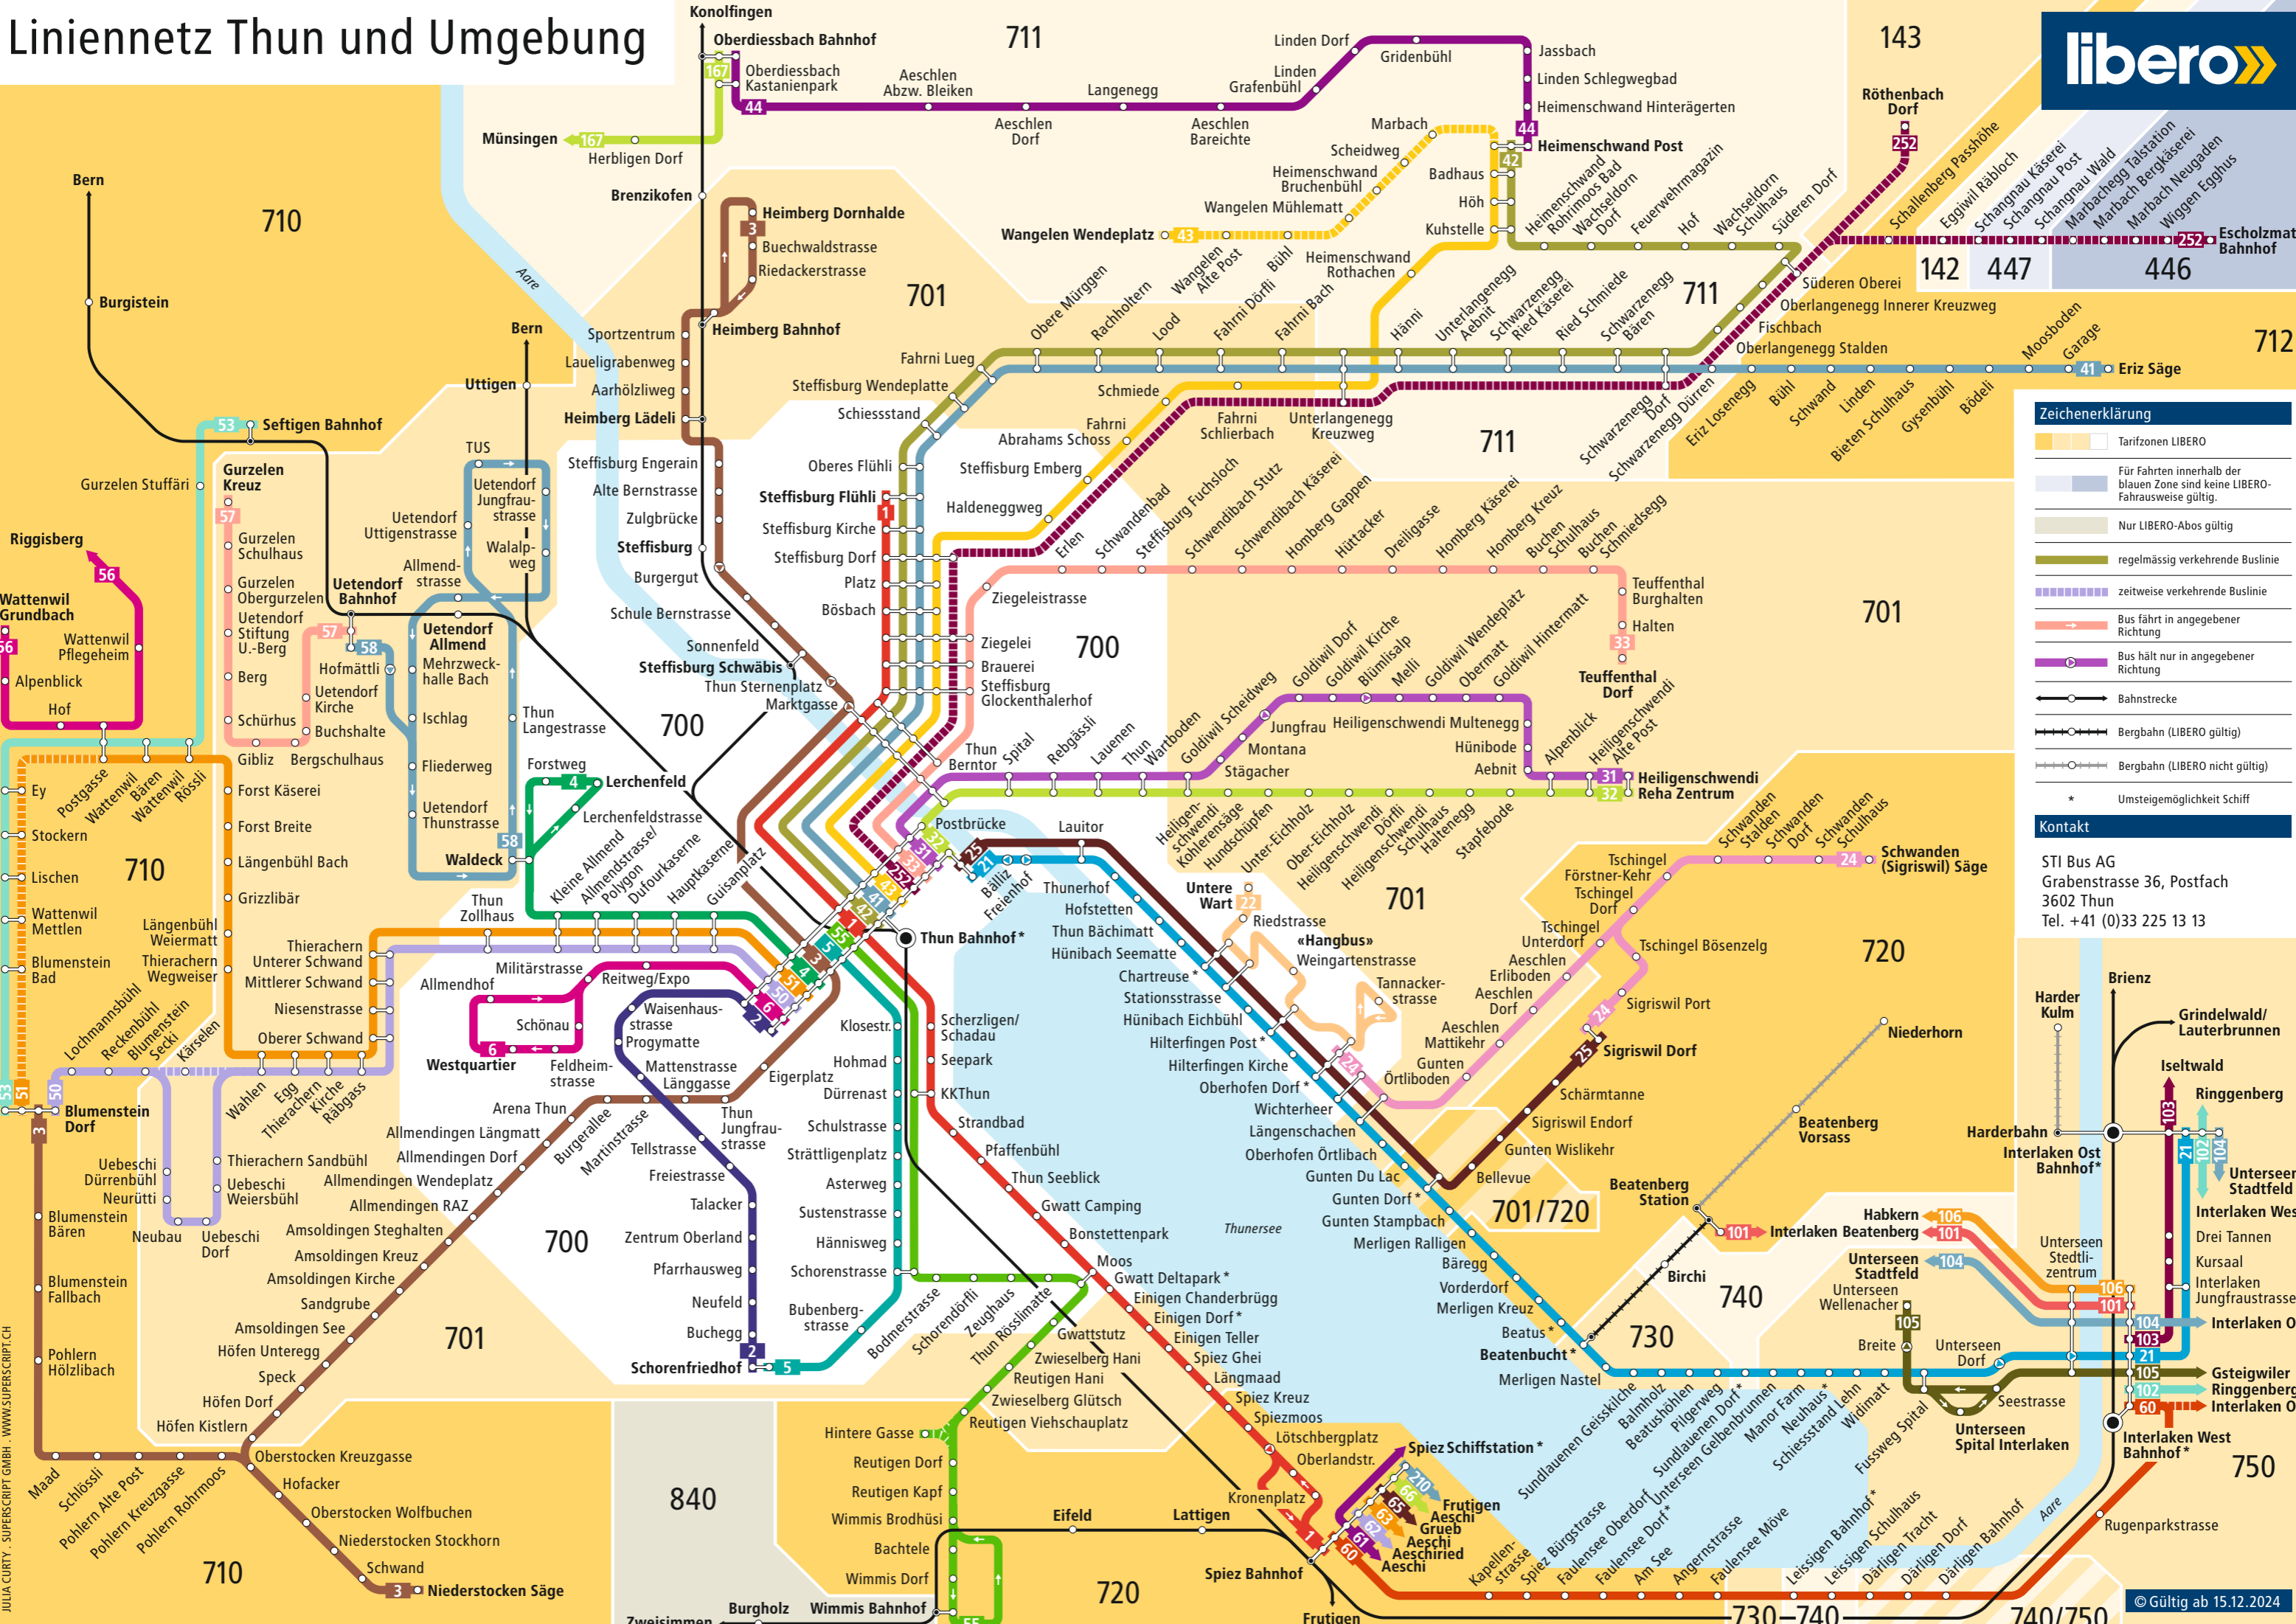

Linienetz Thun und Umgebung

Zeichenerklärung

- Tarifzonen LIBERO
- Für Fahrten innerhalb der blauen Zone sind keine LIBERO-Fahrausweise gültig.
- Nur LIBERO-Abos gültig
- regelmässig verkehrende Buslinie
- zeitweise verkehrende Buslinie
- Bus fährt in angegebener Richtung
- Bus hält nur in angegebener Richtung
- Bahnstrecke
- Bergbahn (LIBERO gültig)
- Bergbahn (LIBERO nicht gültig)
- Umsteigemöglichkeit Schiff

Kontakt

STI Bus AG
Grabenstrasse 36, Postfach
3602 Thun
Tel. +41 (0)33 225 13 13

JULIA CURTY - SUPERSRIPT GMBH - WWW.SUPERSRIPT.CH