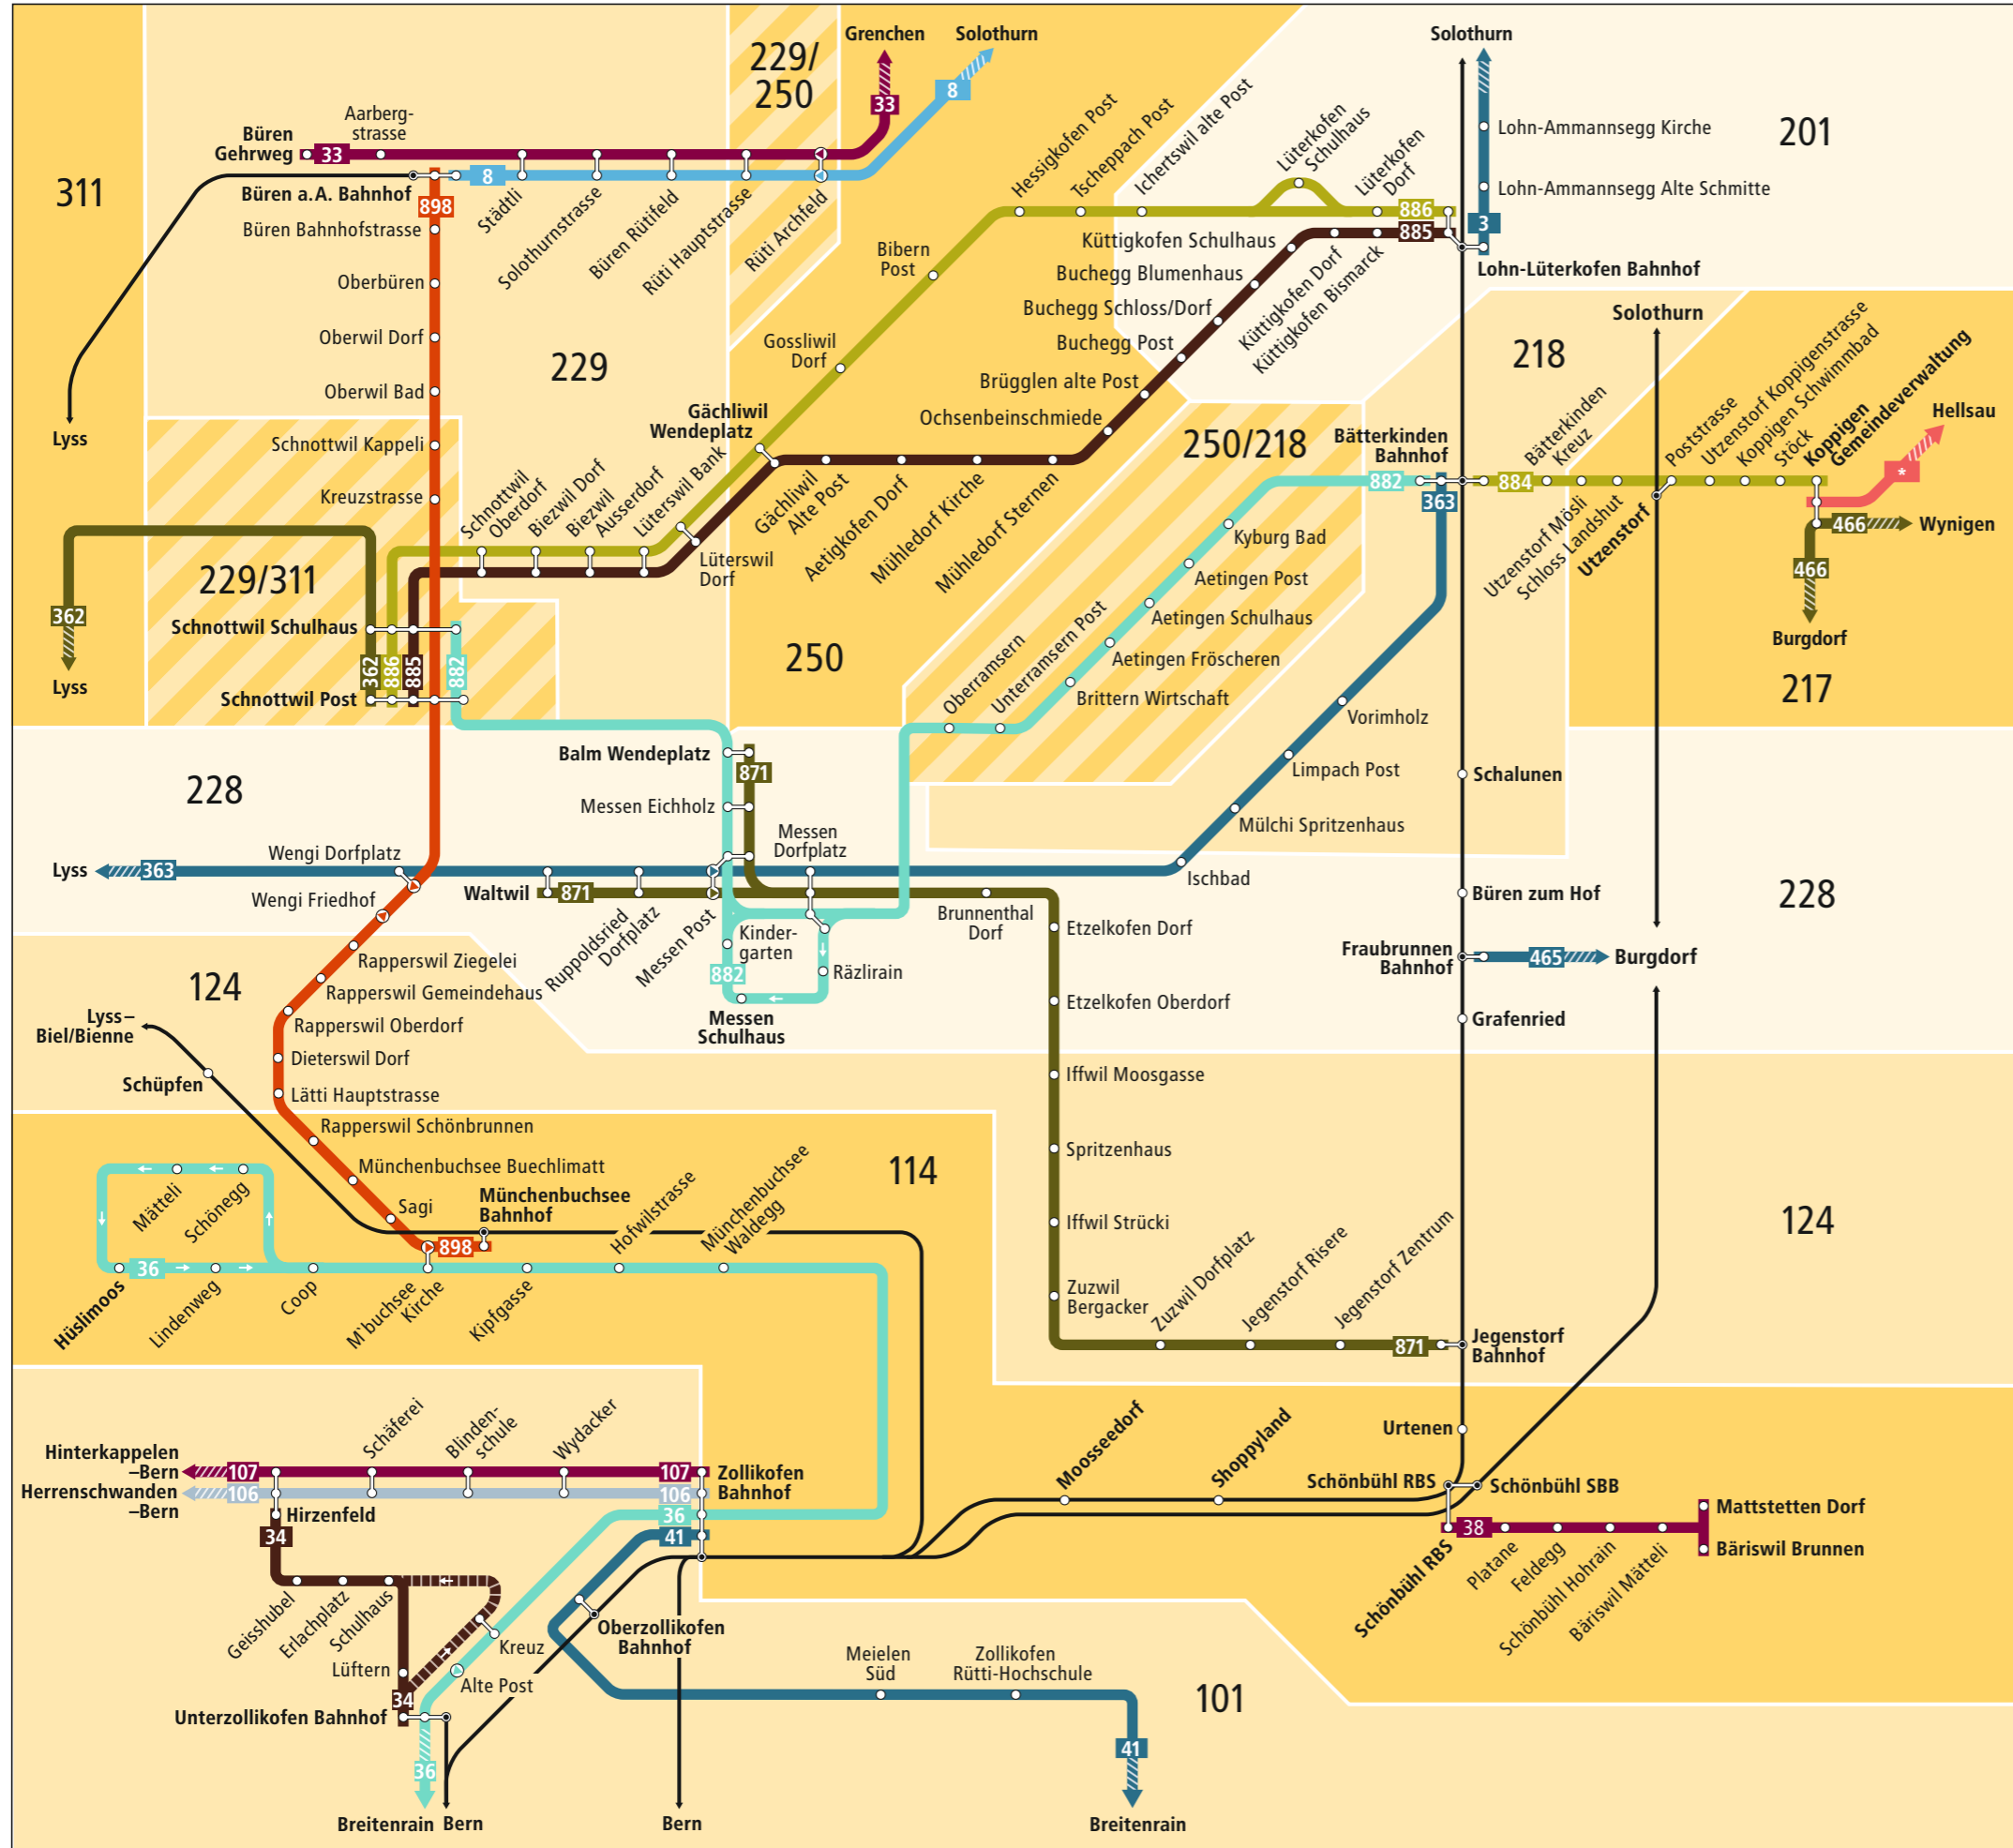

Linienetz Limpachtal–Bucheggberg

Zeichenerklärung

- 100** Tarifzonen LIBERO
- Überschneidung von zwei Tarifzonen
- regelmässig verkehrende Buslinie
- zeitweise verkehrende Buslinie
- Richtungsanzeiger. Linienende liegt ausserhalb des Plans. Infos zu den Tarifzonen entnehmen Sie dem Libero-Zonenplan.
- Bus fährt in angegebener Richtung
- Bus hält nur in angegebener Richtung
- Weitere Busangebote. Libero gilt nur für Abonnemente.
- Bahnstrecke
- Halt auf Verlangen

Regionalnetz Limpachtal–Bucheggberg

The regional map highlights the network area in the central part of the Bern region, near Solothurn and Langenthal.

Kundeninformationen

Regionalverkehr Bern-Solothurn RBS
 Tiefenastrasse 2
 Postfach
 3048 Worblaufen
 Telefon 031 925 55 55
 www.rbs.ch
 info@rbs.ch