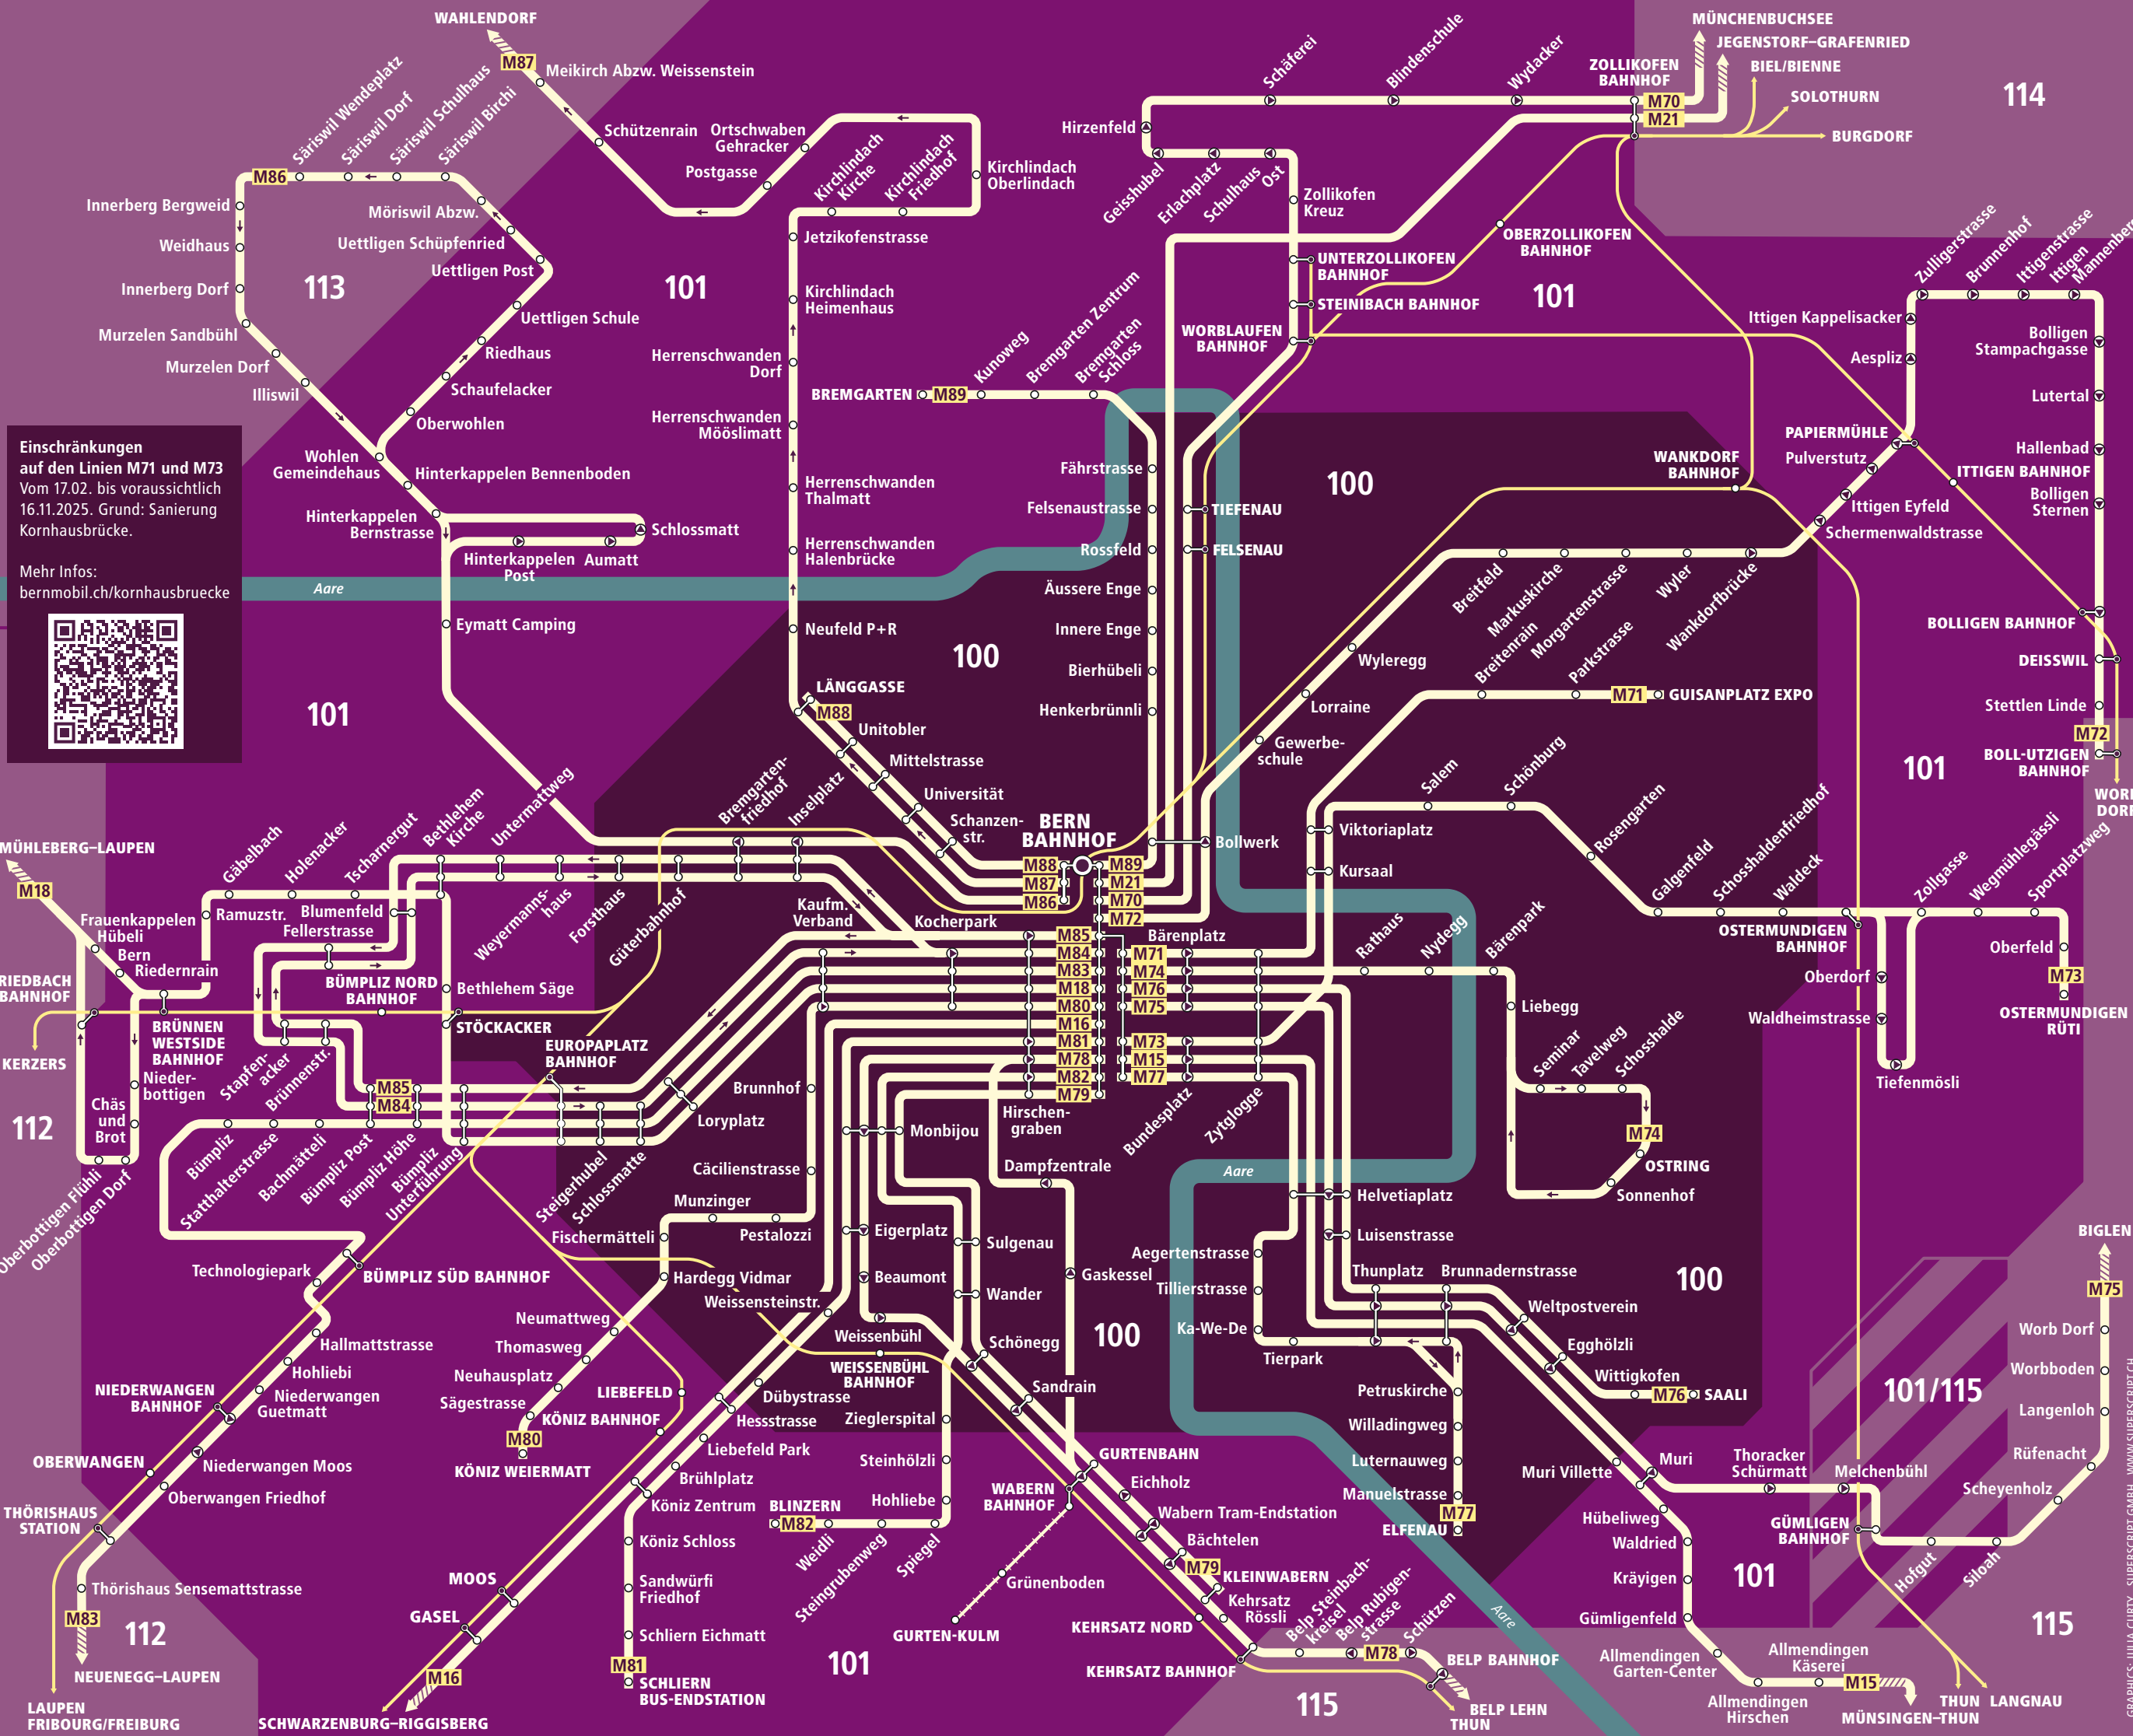

REGION BERN

Weitere Linien ab Bahnhof Bern ohne Halt im abgebildeten Gebiet

- M10 Bern–Schüpfen–Lyss–Biel
- M11 Bern–Fraubrunnen–Solothurn
- M12 Bern–H'buchsee–Langenthal
- M14 Bern–Burgdorf–Sumiswald
- M17 Bern–Flamatt–Fribourg
- M19 Belp–Toffen–Thurnen–Seftigen
- M20 Bern–Langnau–Trubschachen
- M22 Bern–Kerzers–Murten–Ins

Zeichenerklärung

- 100 Tarifzone
- Bus fährt in angegebener Richtung
- Bus hält nur in angegebener Richtung
- ▬ Richtungsanzeige. Liniende liegt ausserhalb des Plans. Infos zu den Tarifzonen entnehmen Sie dem Libero-Zonenplan.
- Bahnstrecke

© Gültig ab 15.12.2024

Einschränkungen auf den Linien M71 und M73
 Vom 17.02. bis voraussichtlich 16.11.2025. Grund: Sanierung Kornhausbrücke.

Mehr Infos: bernmobil.ch/kornhausbruecke

GRAPHICS: JULIA CURTY - SUPERSRIPT GMBH, WWW.SUPERSRIPT.CH