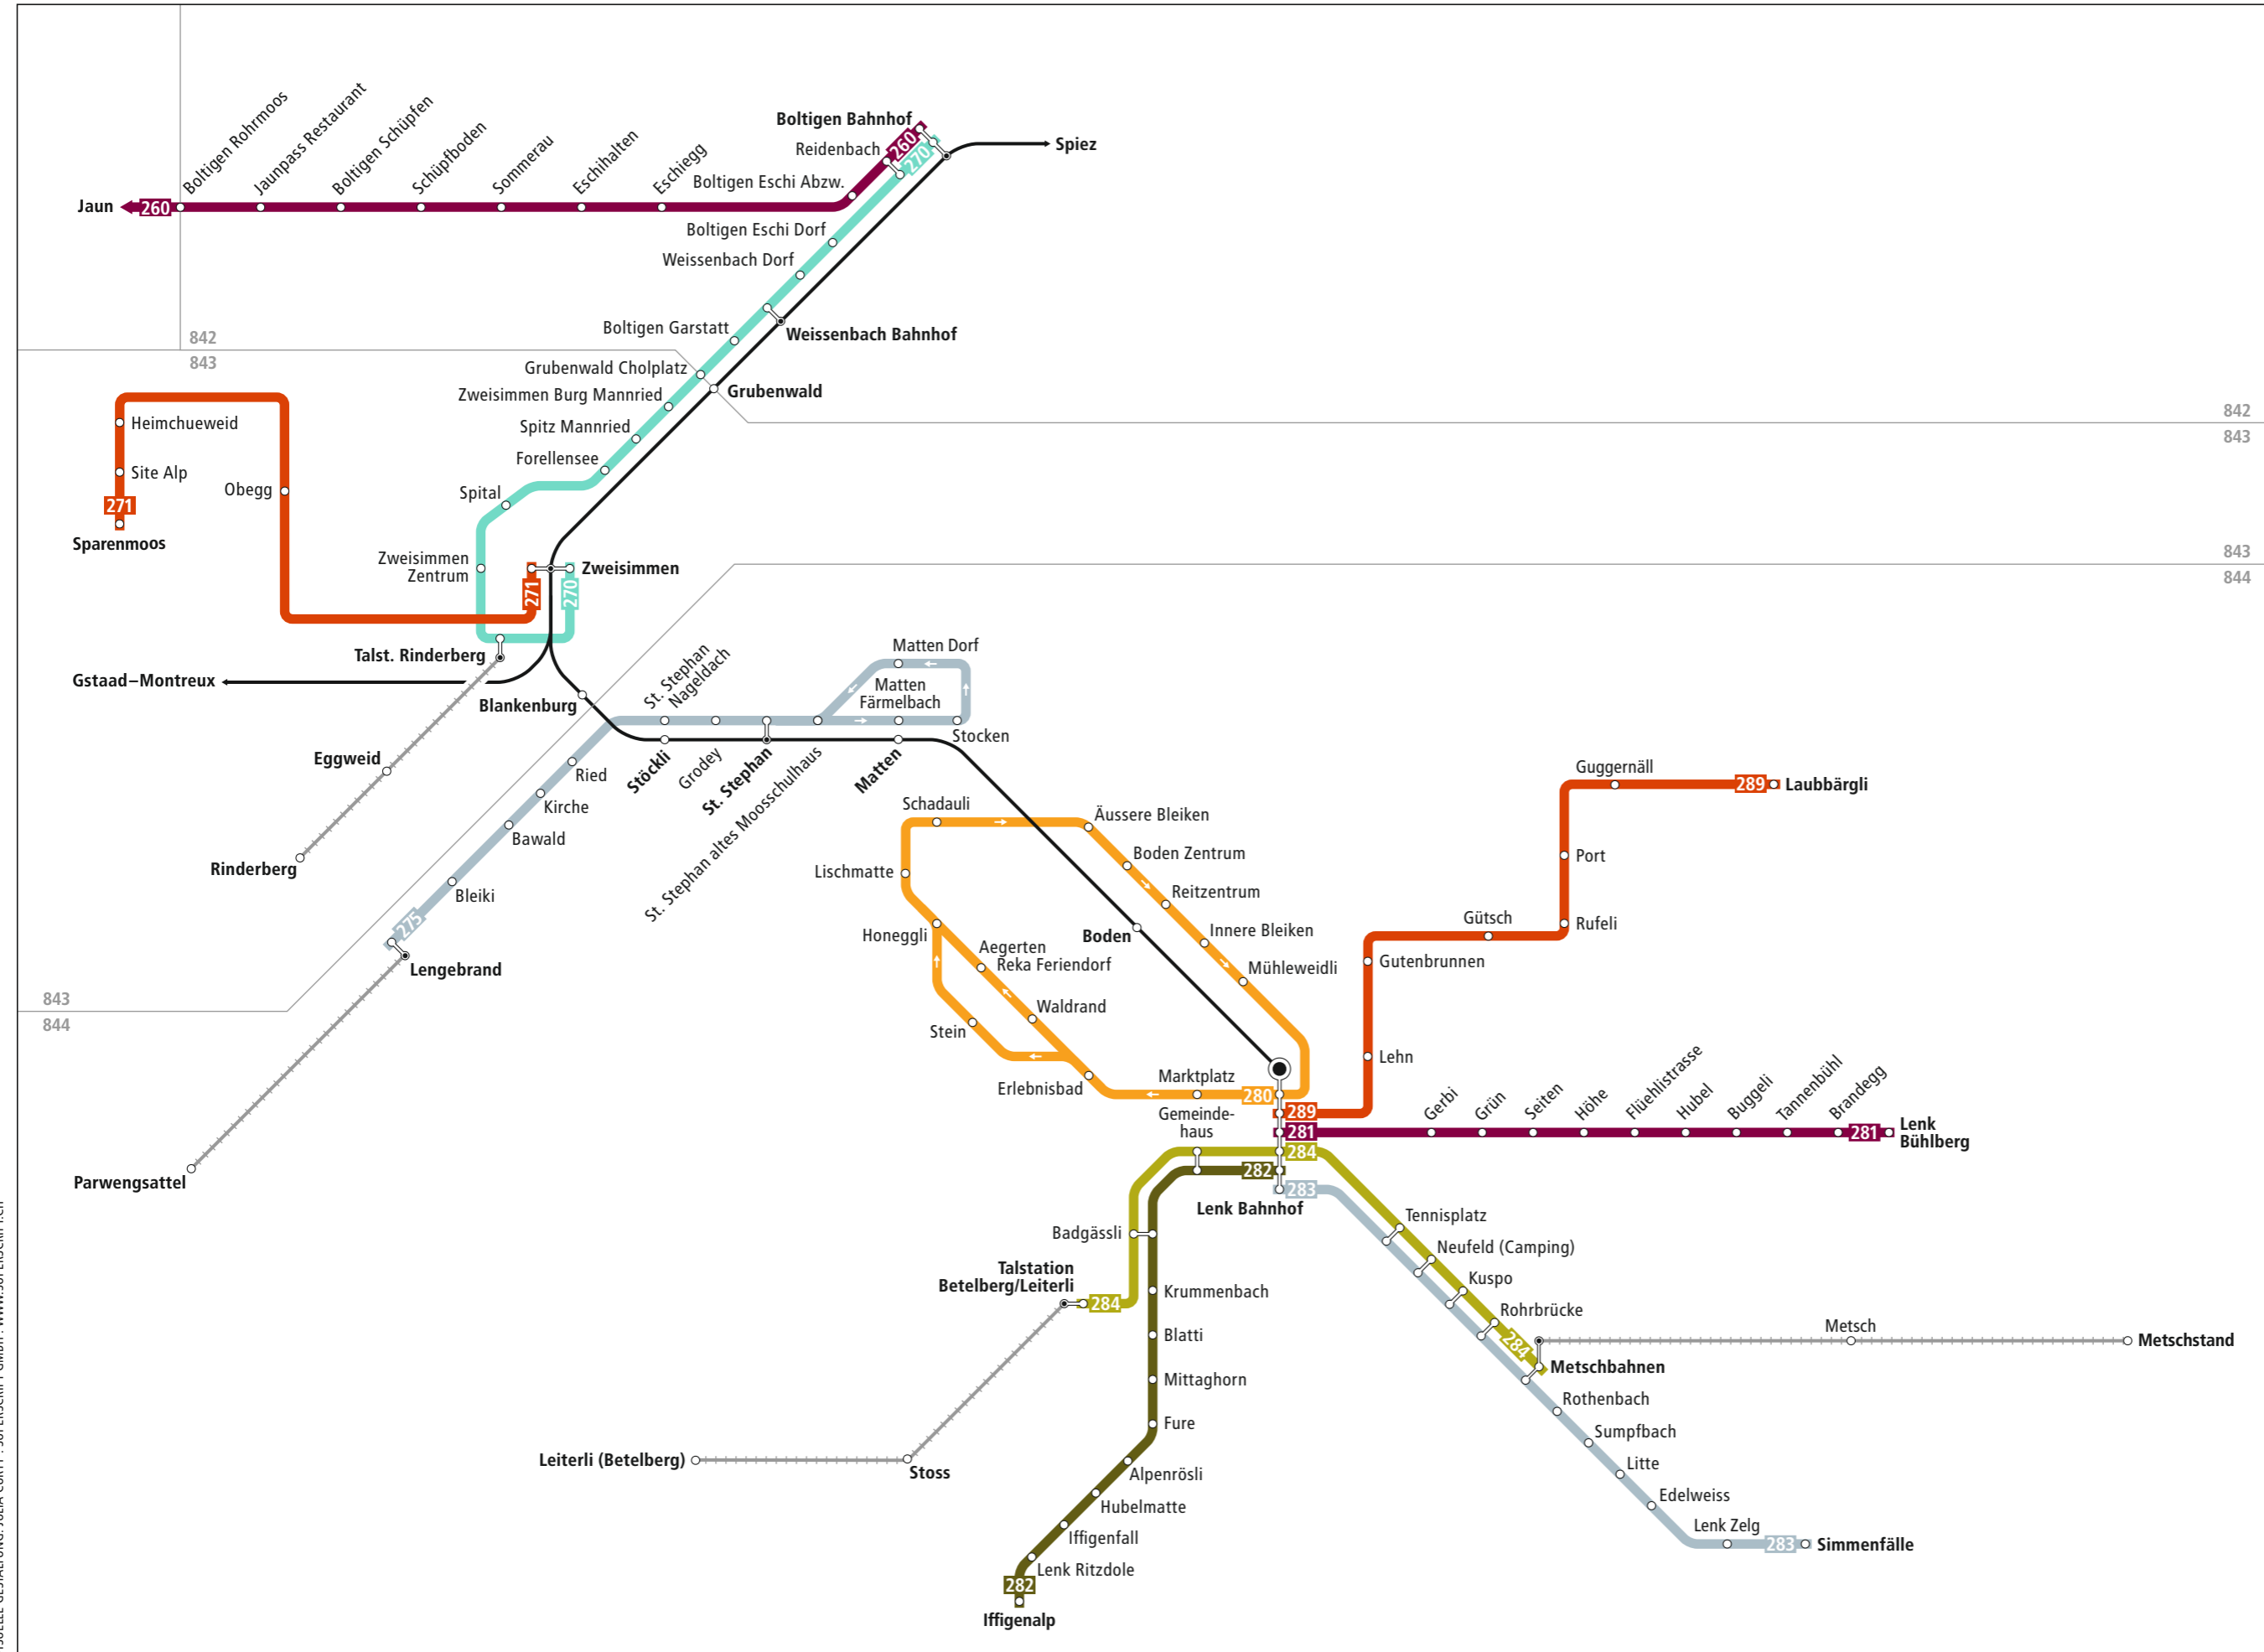

# Liniennetz Lenk Simmental

**Zeichenerklärung**

- 842 Zone LIBERO-Abo
- 271 LIBERO nicht gültig
- regelmässig verkehrende Buslinie
- Bus fährt in angegebener Richtung
- Bahnstrecke
- Bergbahn (LIBERO nicht gültig)

**Regionalnetz Lenk Simmental**

**Kundeninformationen**

AFA Bus AG  
 Dorfstrasse 4  
 3715 Adelboden  
 Telefon 033 673 74 74  
 info@afabus.ch  
 www.afabus.ch

© Gültig ab 10.12.2023