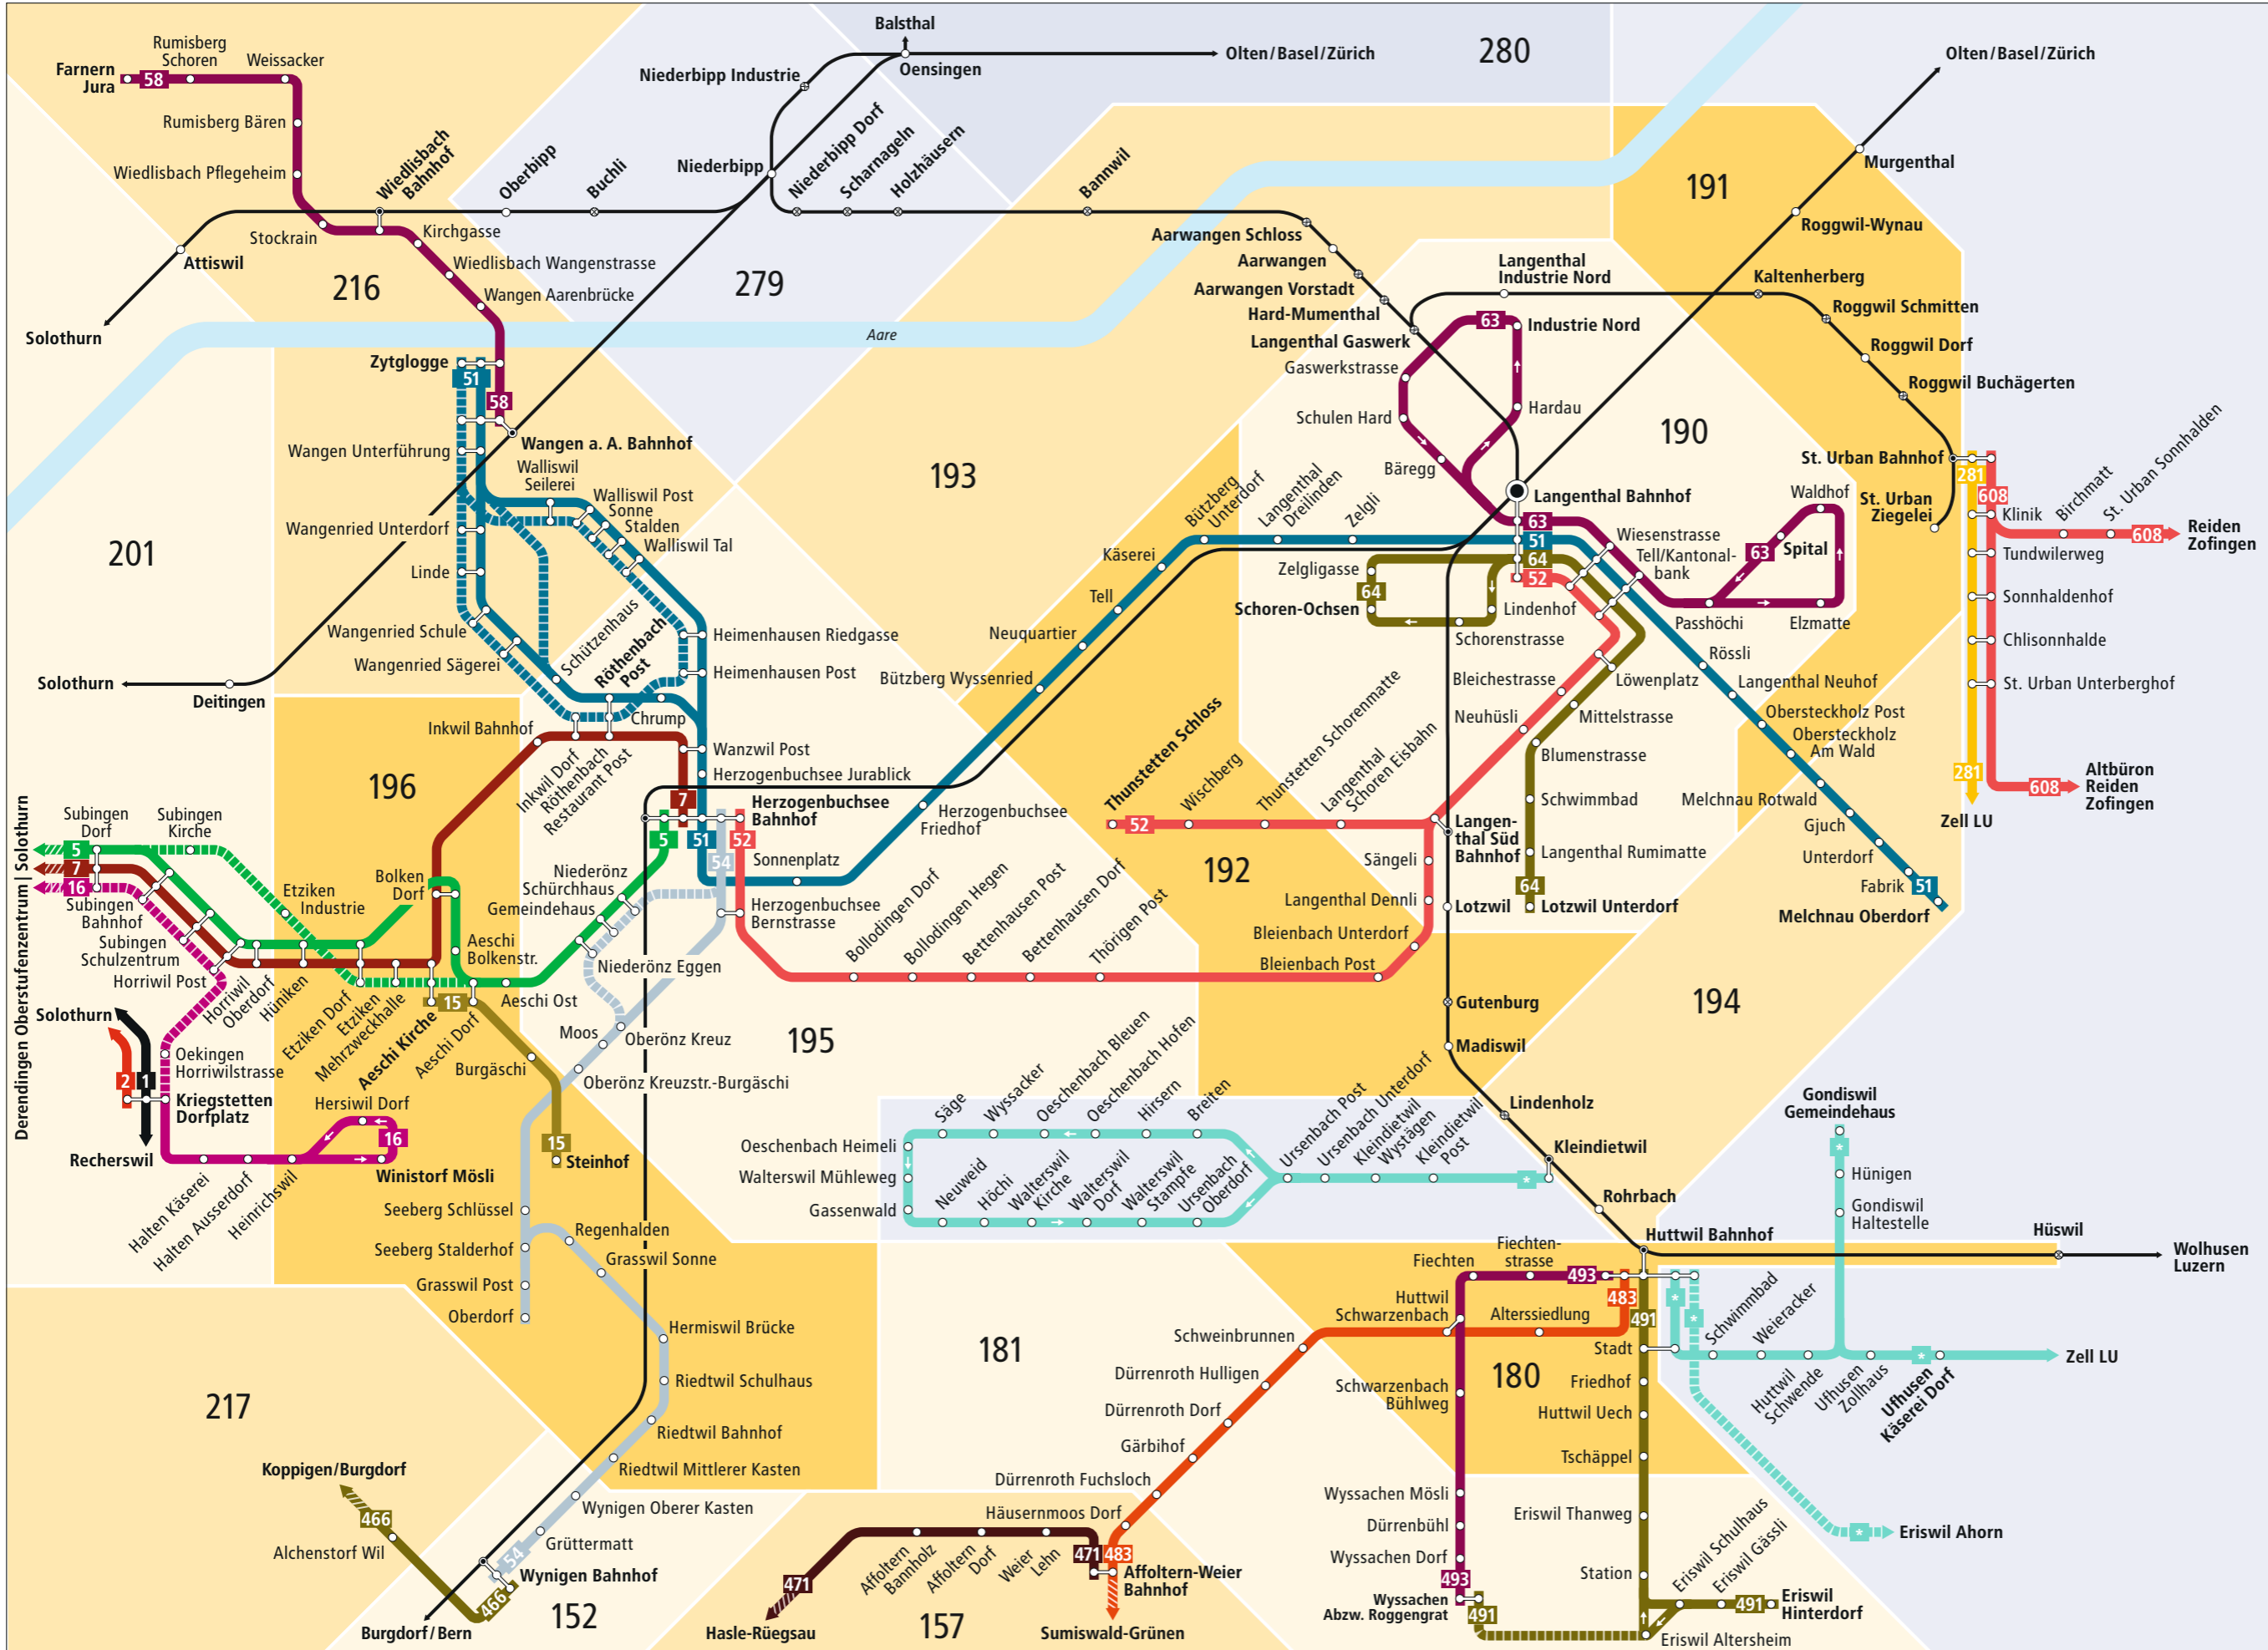

Linienetz Oberaargau

Zeichenerklärung

- 190** Tarifzonenummer
- regelmäßig verkehrende Buslinie
- - - - - zeitweise verkehrende Buslinie
- Richtungsanzeige. Linienende liegt ausserhalb des Plans. Infos zu den Tarifzonen entnehmen Sie dem Libero-Zonenplan.
- Bus fährt nur in angegebener Richtung
- ↻ Bus hält nur in angegebener Richtung
- Bahnstrecke
- Halt auf Verlangen
- + weitere Busangebote
- Tarifzonen LIBERO
- Für Fahrten innerhalb der blauen Zone sind keine LIBERO-Fahrausweise gültig.

Linienetz Oberaargau

Kundeninformationen

Aare Seeland mobil AG
 Grubenstrasse 12
 4900 Langenthal
 Telefon 058 329 93 00
 www.asmobil.ch
 info@asmobil.ch

Kundendienst Libero-Tarifverbund
 Bubenbergplatz 5, 3011 Bern
 Telefon 031 321 82 22
 Téléphone 031 321 82 21
 info@myLibero.ch
 www.myLibero.ch