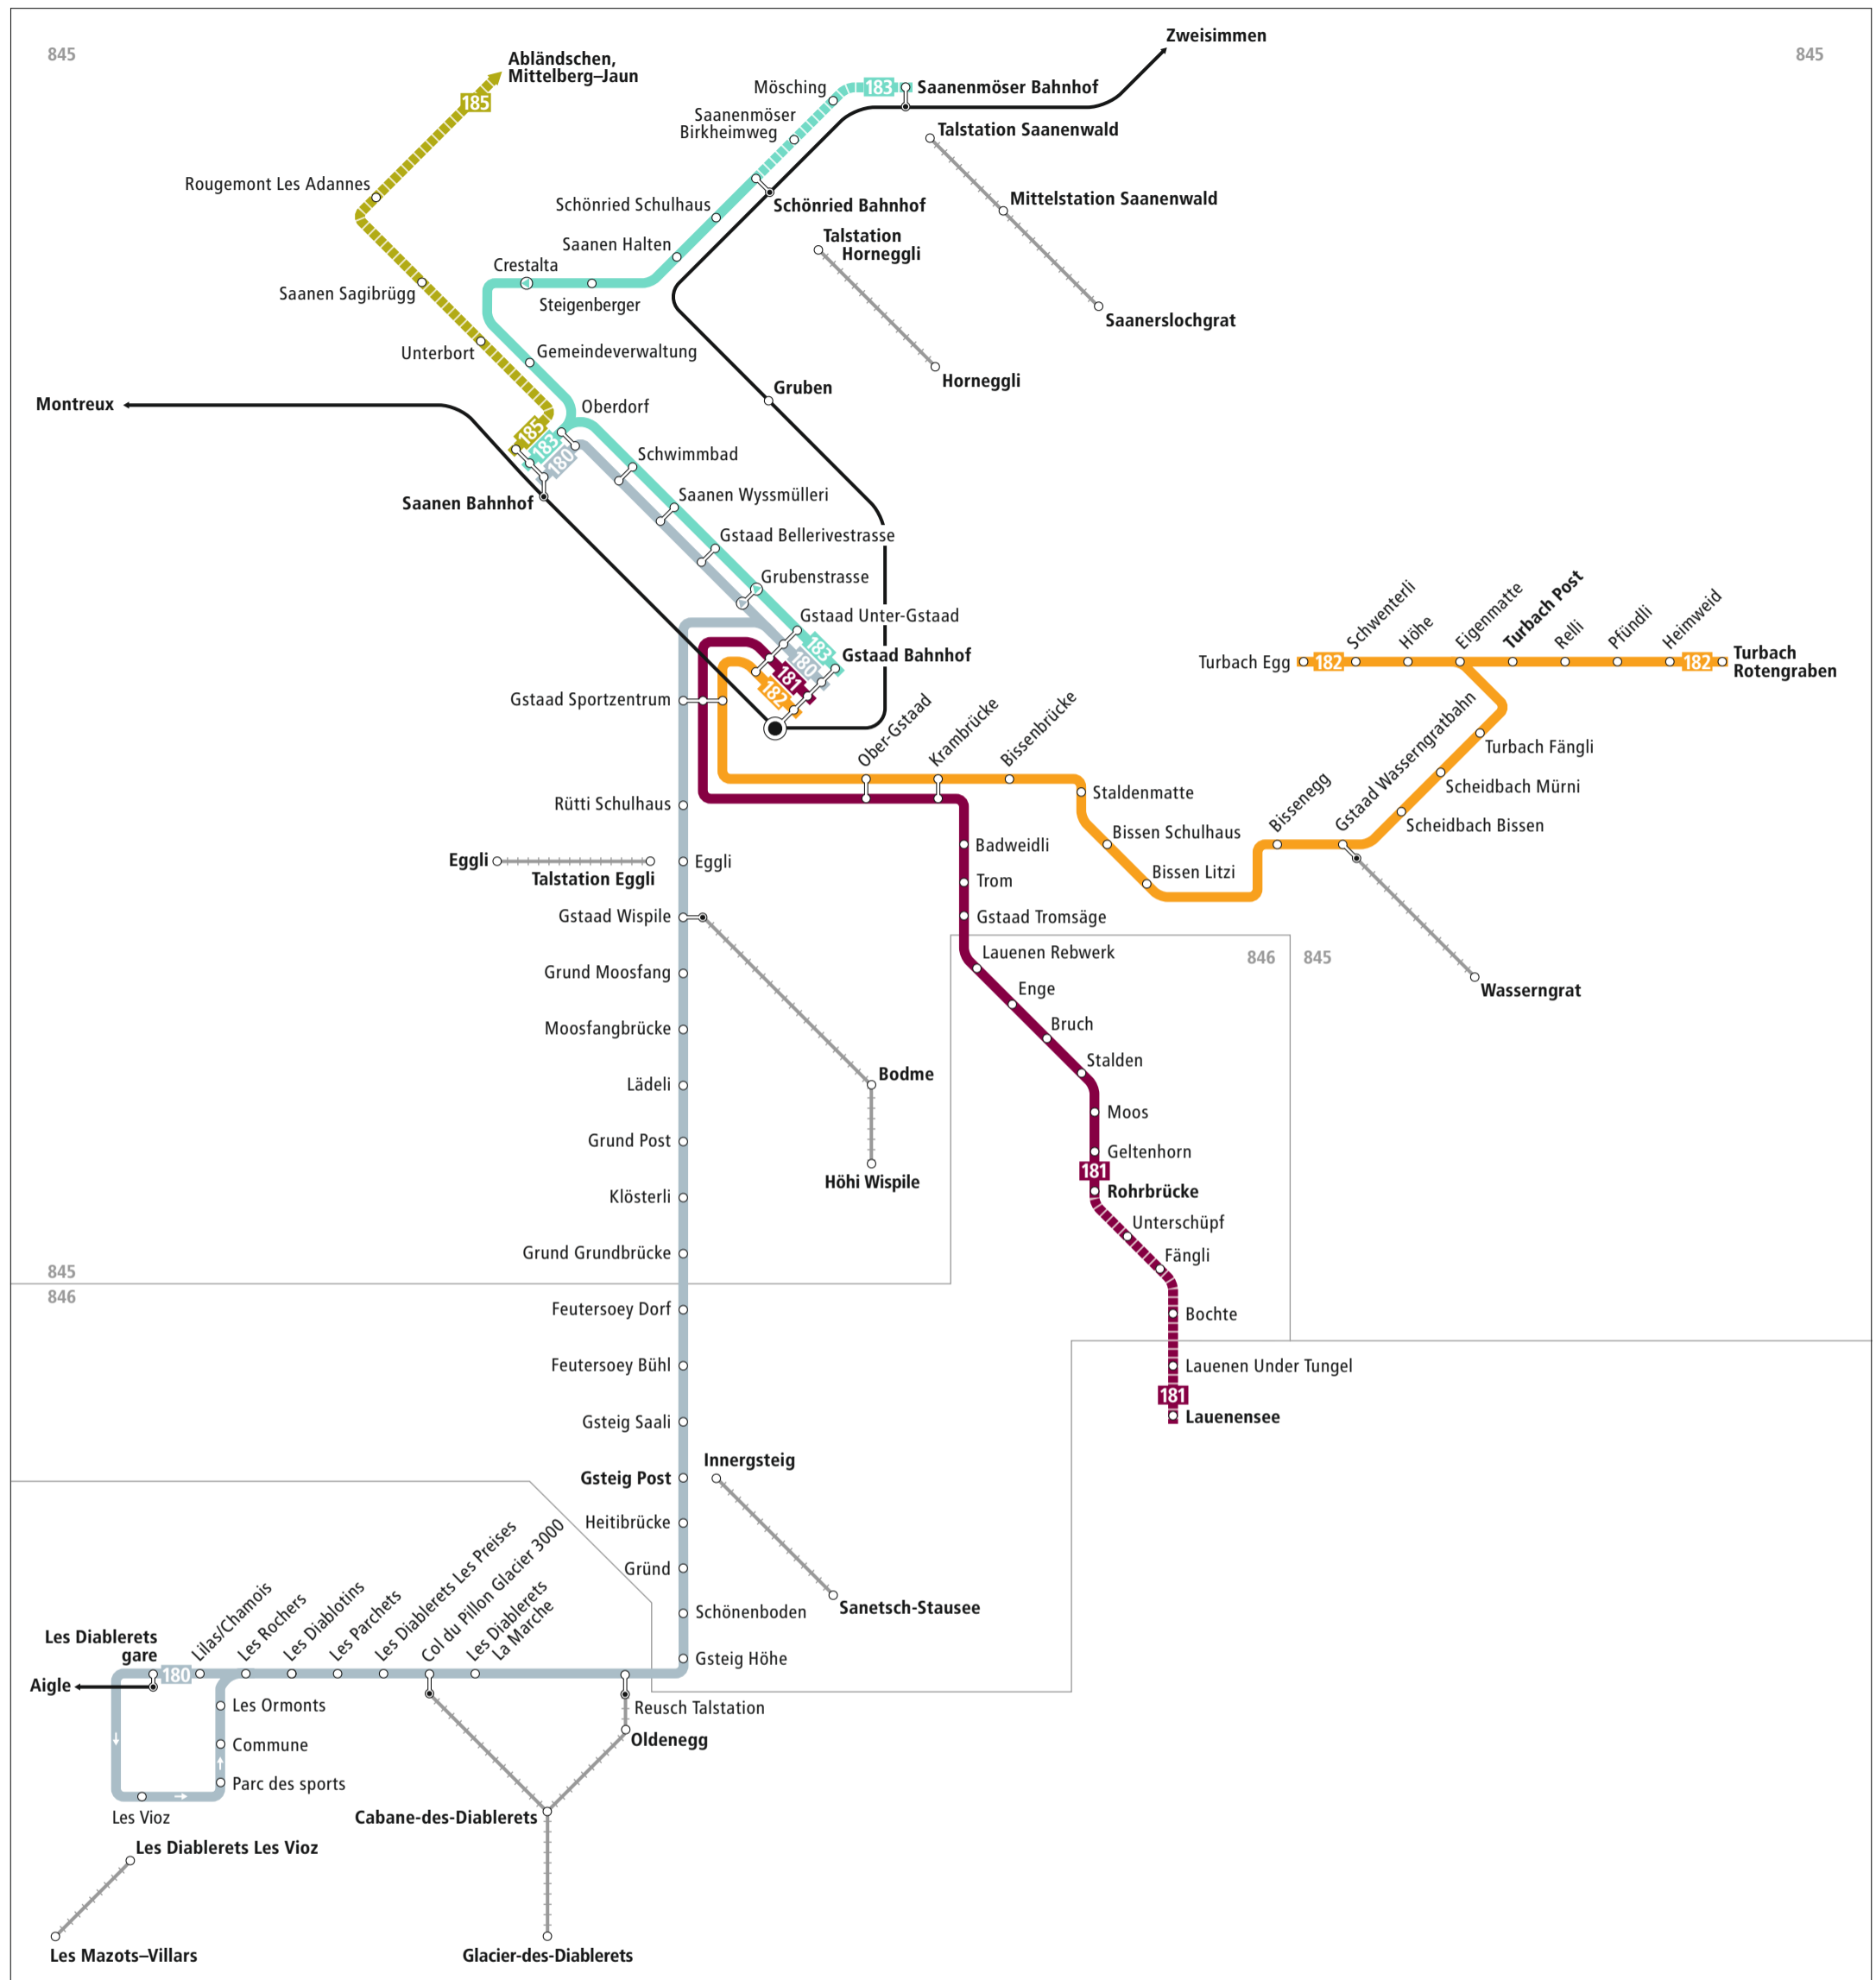

# Linienetz Gstaad–Saanen

**Zeichenerklärung**

845	Zone LIBERO-Abo
	regelmässig verkehrende Buslinie
	zeitweise verkehrende Buslinie
	LIBERO nicht gültig
	Bus hält nur in angegebener Richtung
	Bahnstrecke
	Luftseilbahn (LIBERO nicht gültig)