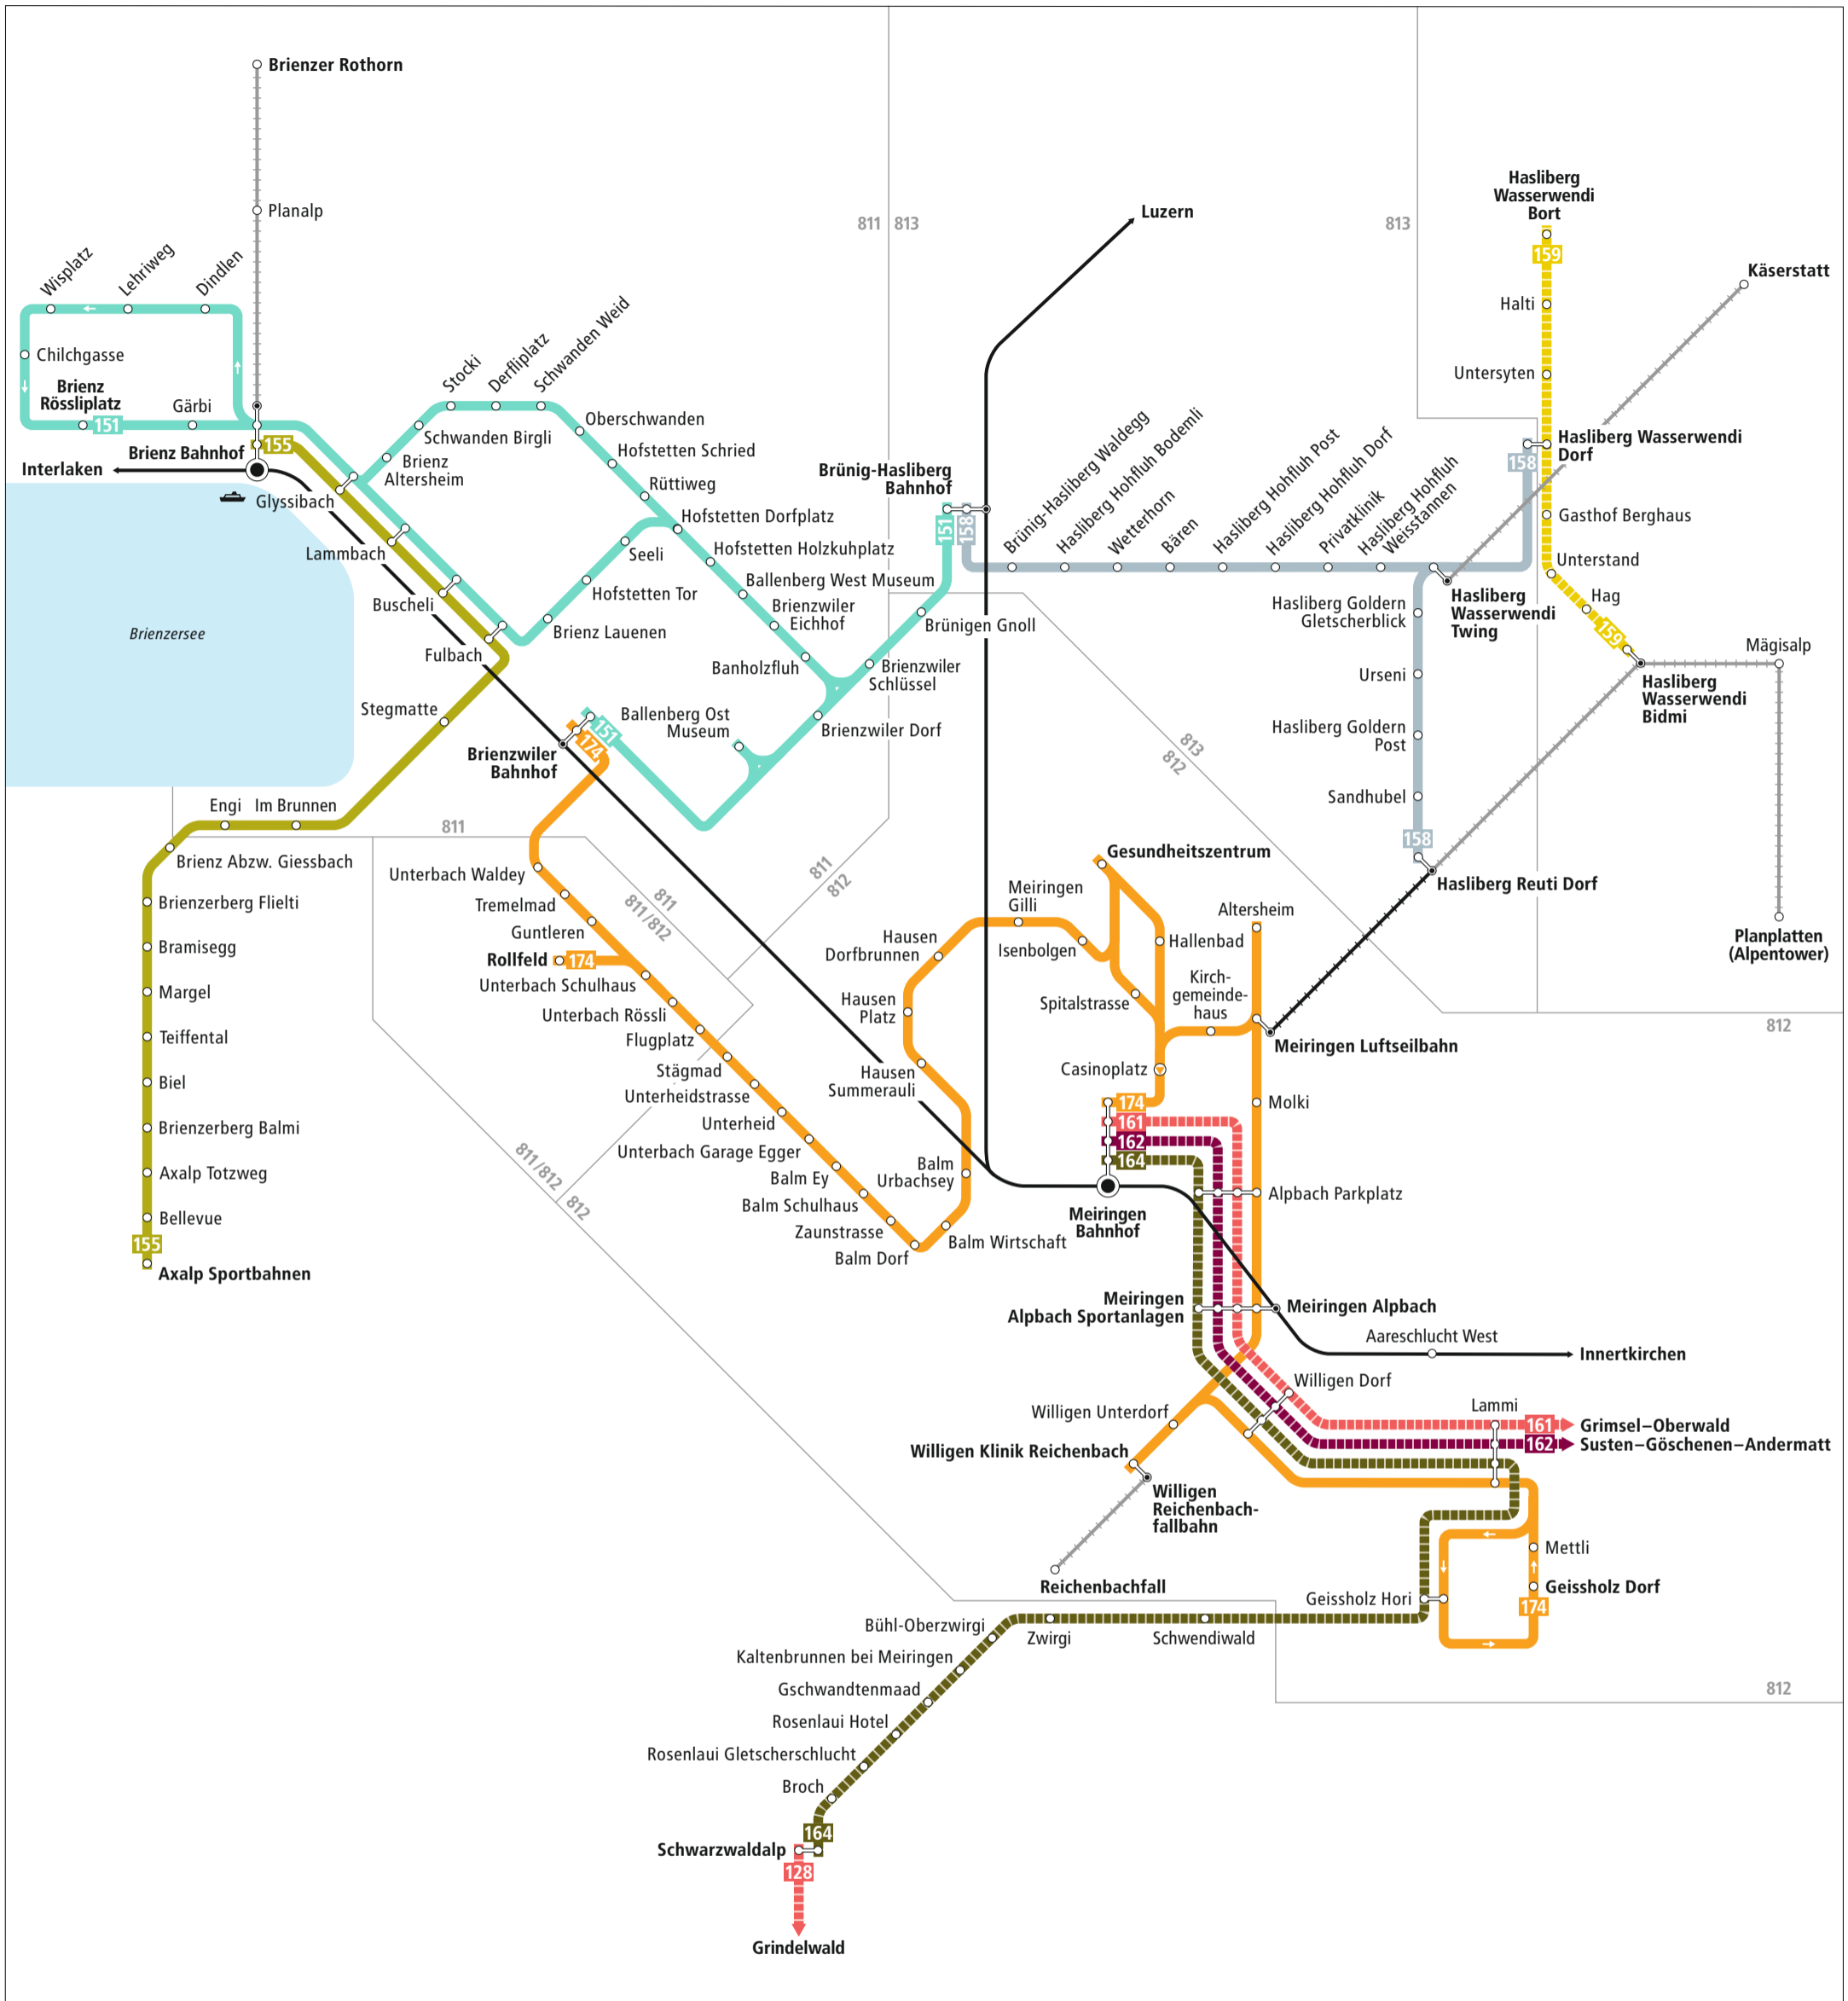

# Linienetz Brienz–Meiringen–Hasliberg

## Zeichenerklärung

- 811 Zone LIBERO-Abo
- regelmässig verkehrende Buslinie
- - - zeitweise verkehrende Buslinie
- Bahnstrecke
- | Bergbahn
- | Bergbahn (LIBERO nicht gültig)
- | Schifflinie

## Linienetz