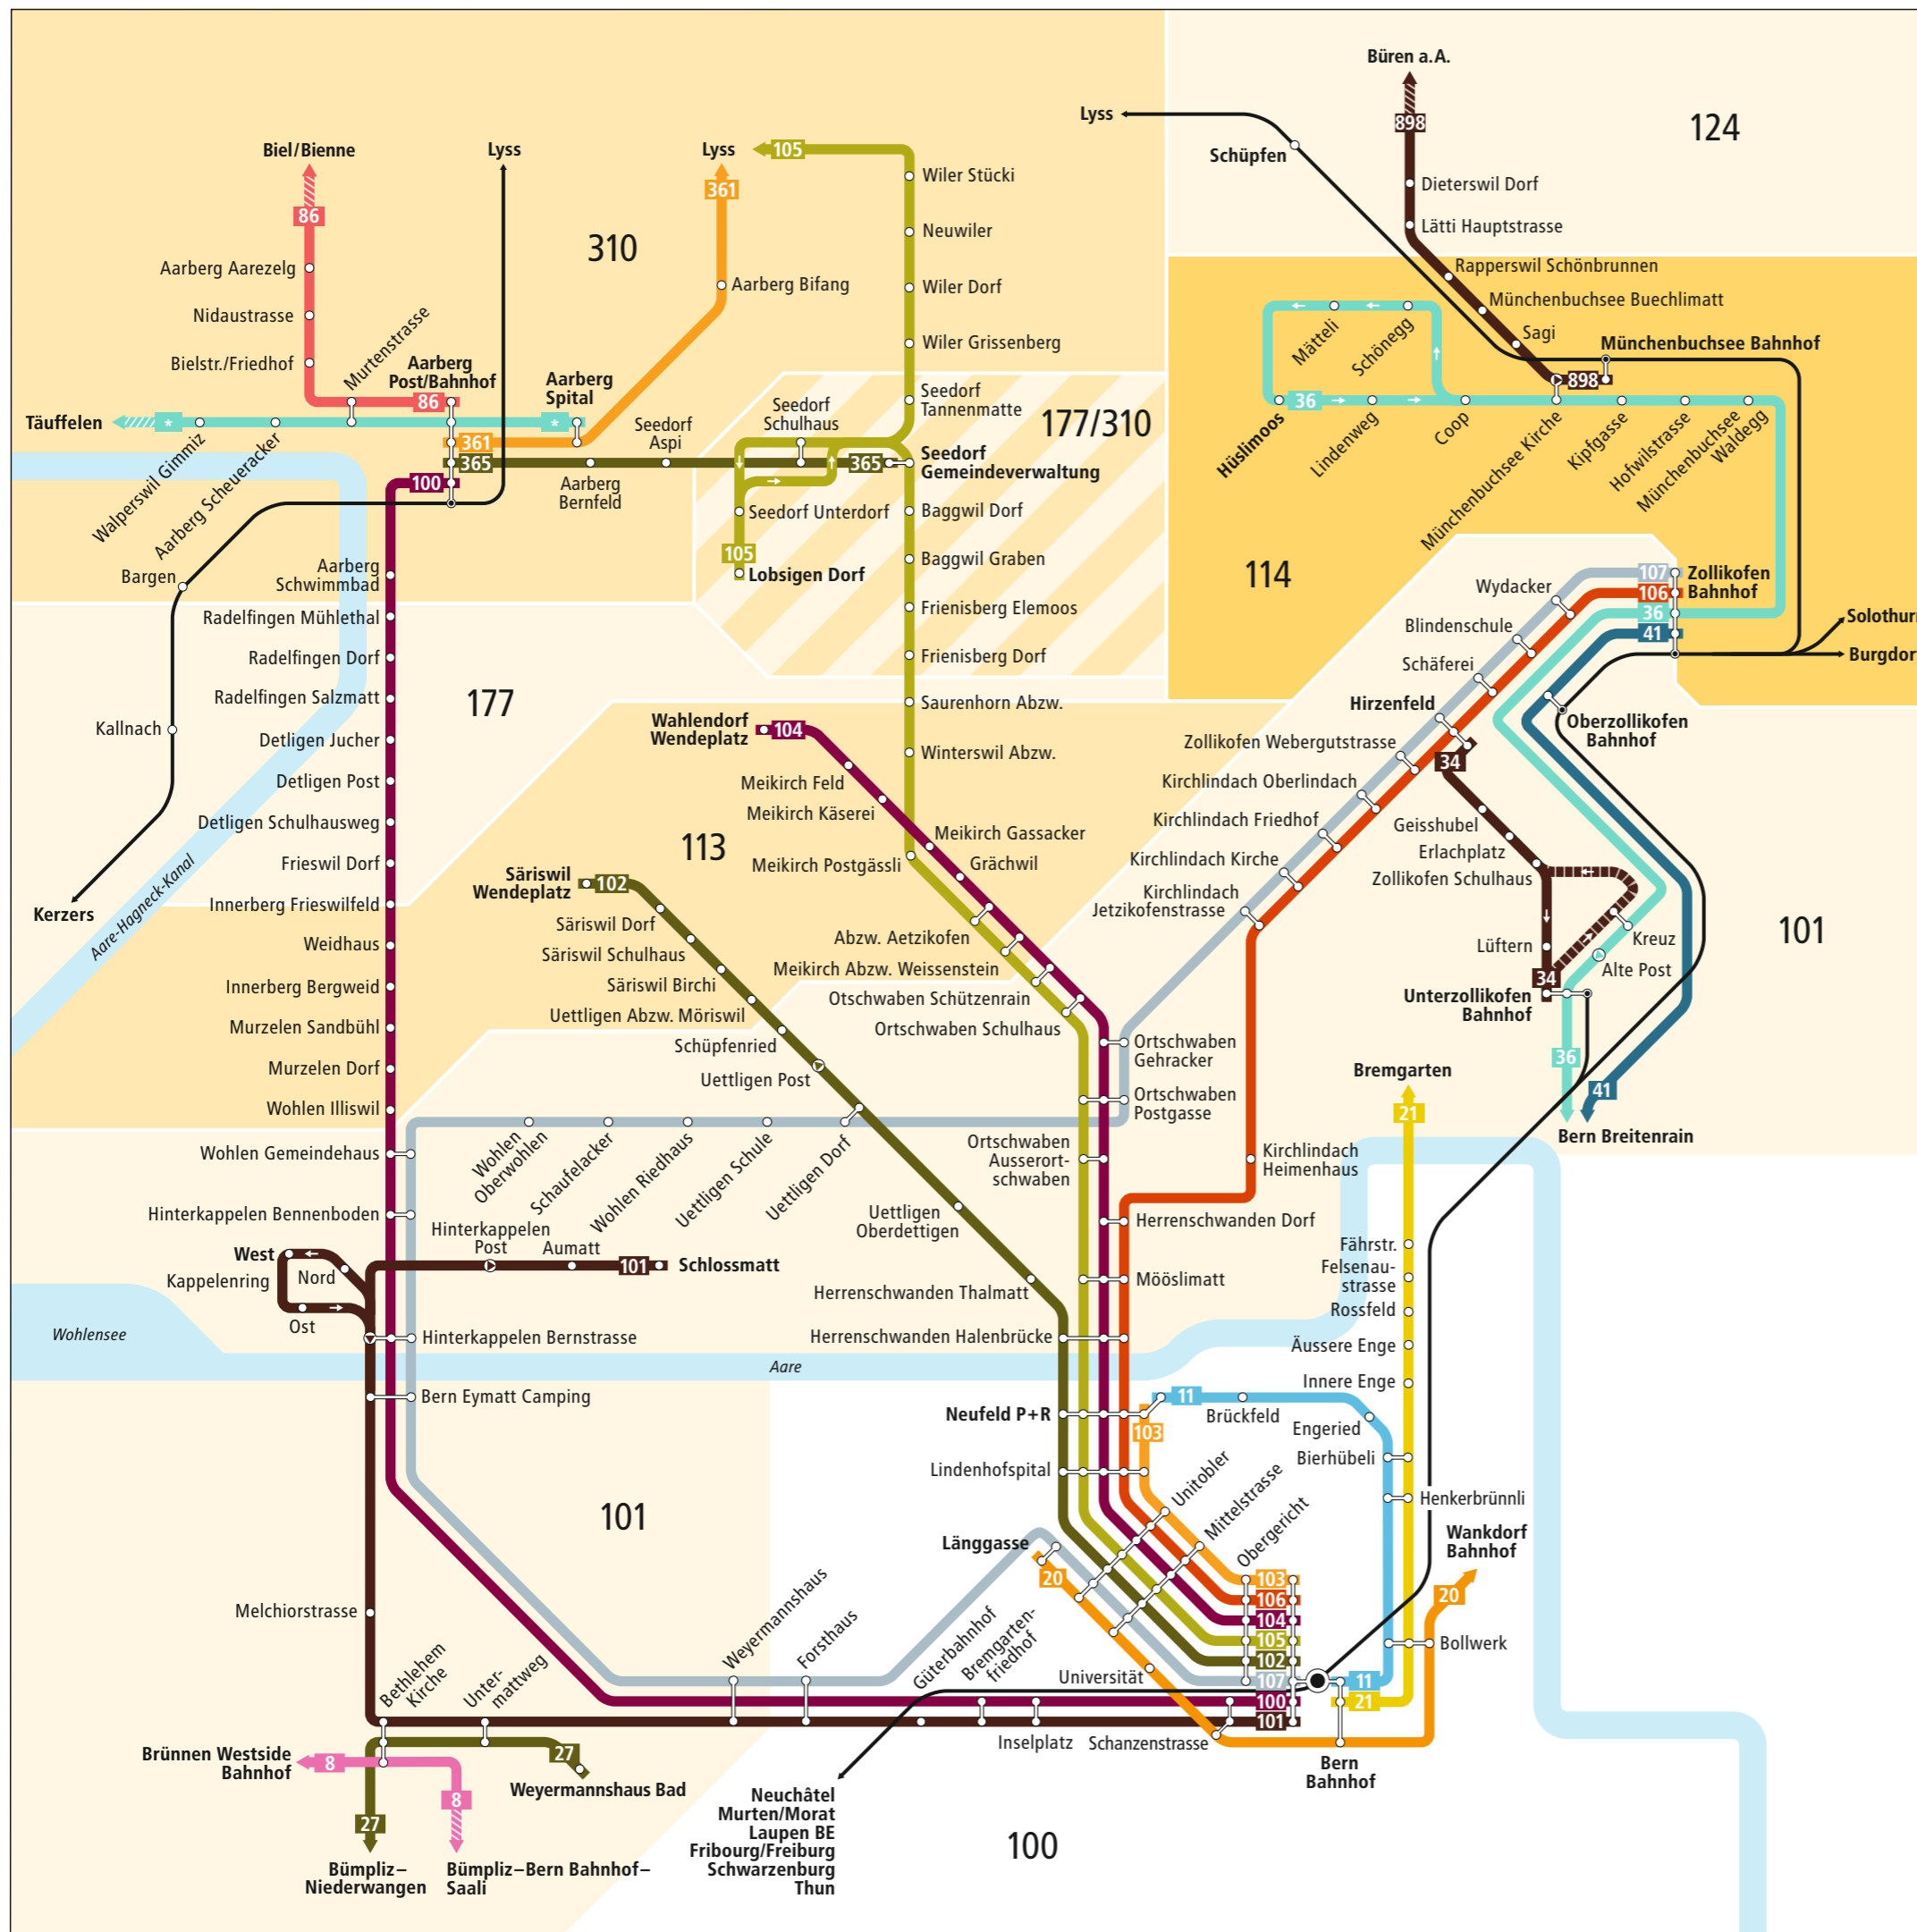

Liniennetz Frienisberg

Zeichenerklärung

- 116** Tarifzonen LIBERO
- Überschneidung von zwei Tarifzonen
- regelmässig verkehrende Linie
- zeitweise verkehrende Linie
- Richtungsanzeige. Liniende liegt ausserhalb des Plans. Infos zu den Tarifzonen entnehmen Sie dem Libero-Zonenplan.
- Bus/Tram fährt in angegebener Richtung
- Bus/Tram hält nur in angegebener Richtung
- Weitere Busangebote Libero gilt nur für Abonnemente
- Bahnstrecke