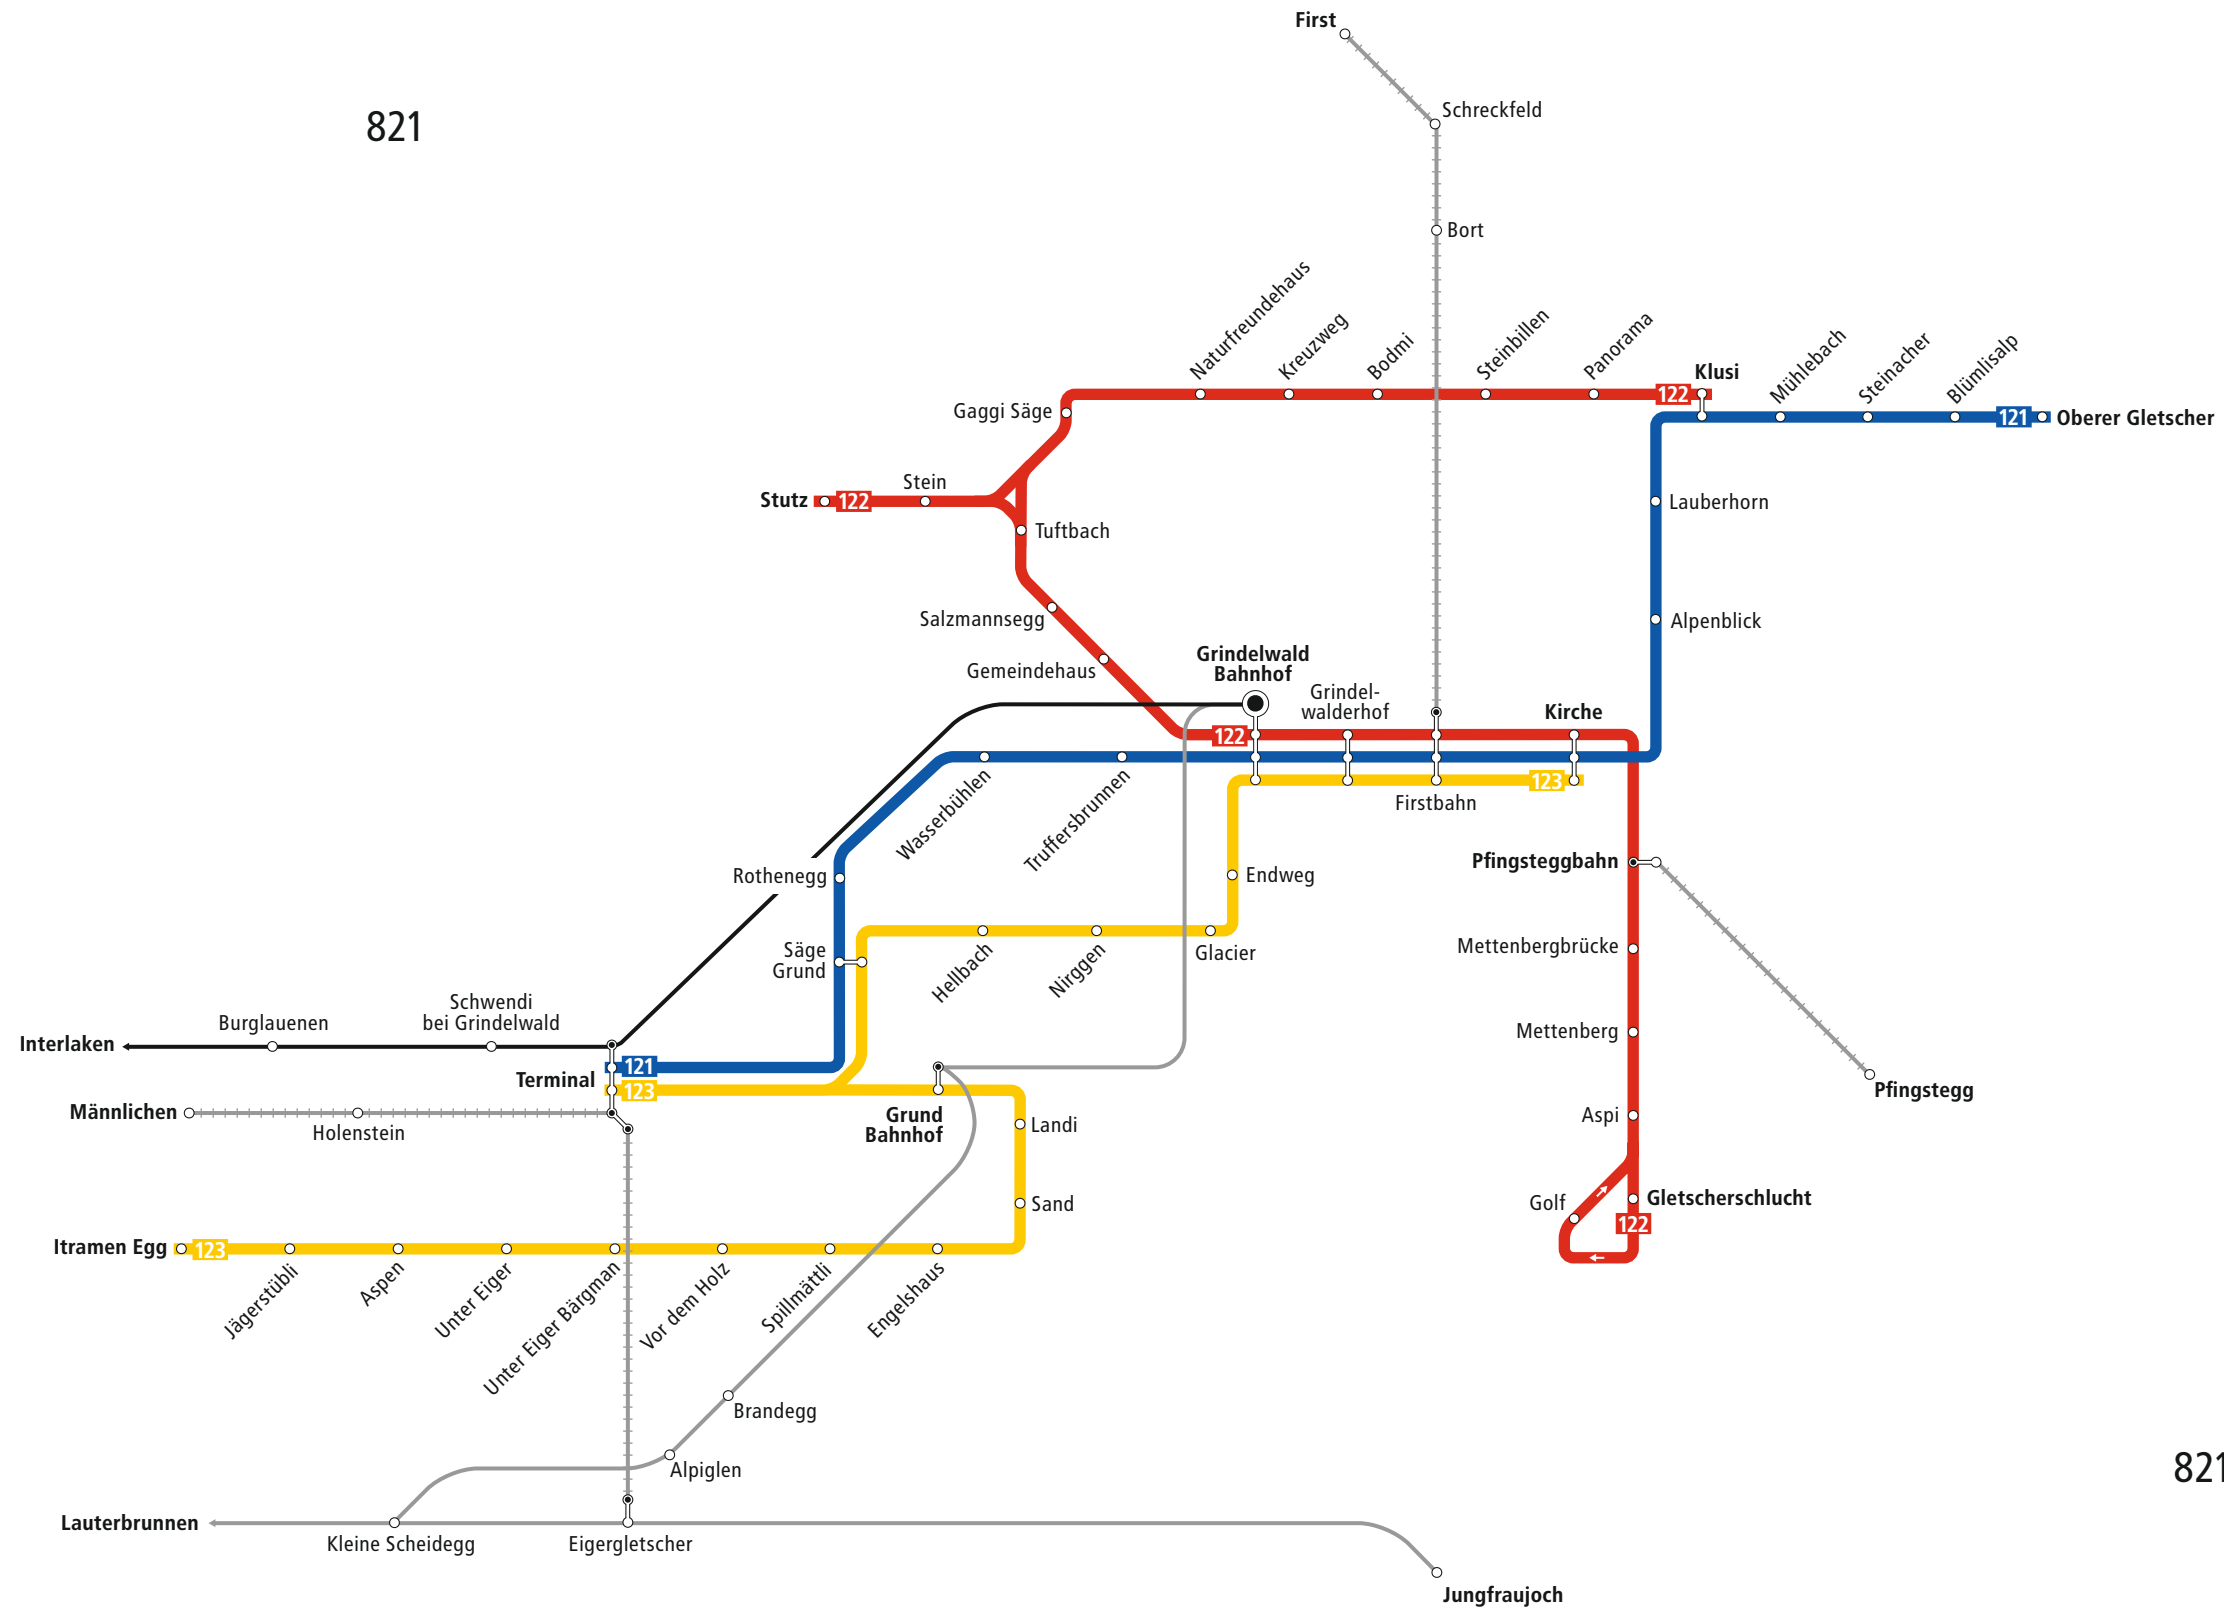

Liniennetz Grindelwald Line network Grindelwald

821

821

Zeichenerklärung / Legend

821 Zone LIBERO-Abo

Ortslinien (121, 122, 123)
Local lines (121, 122, 123)

Bahnstrecke
Railway line

Bahnstrecke (LIBERO nicht gültig)
Railway line (LIBERO not valid)

Seilbahn (LIBERO nicht gültig)
Cableway (LIBERO not valid)

Grindelwald

Information

GrindelwaldBus
Grundstrasse 32
CH-3818 Grindelwald
Telefon +41 33 854 16 16
www.grindelwaldbus.ch

© Gültig ab / valid from 15.12.2024