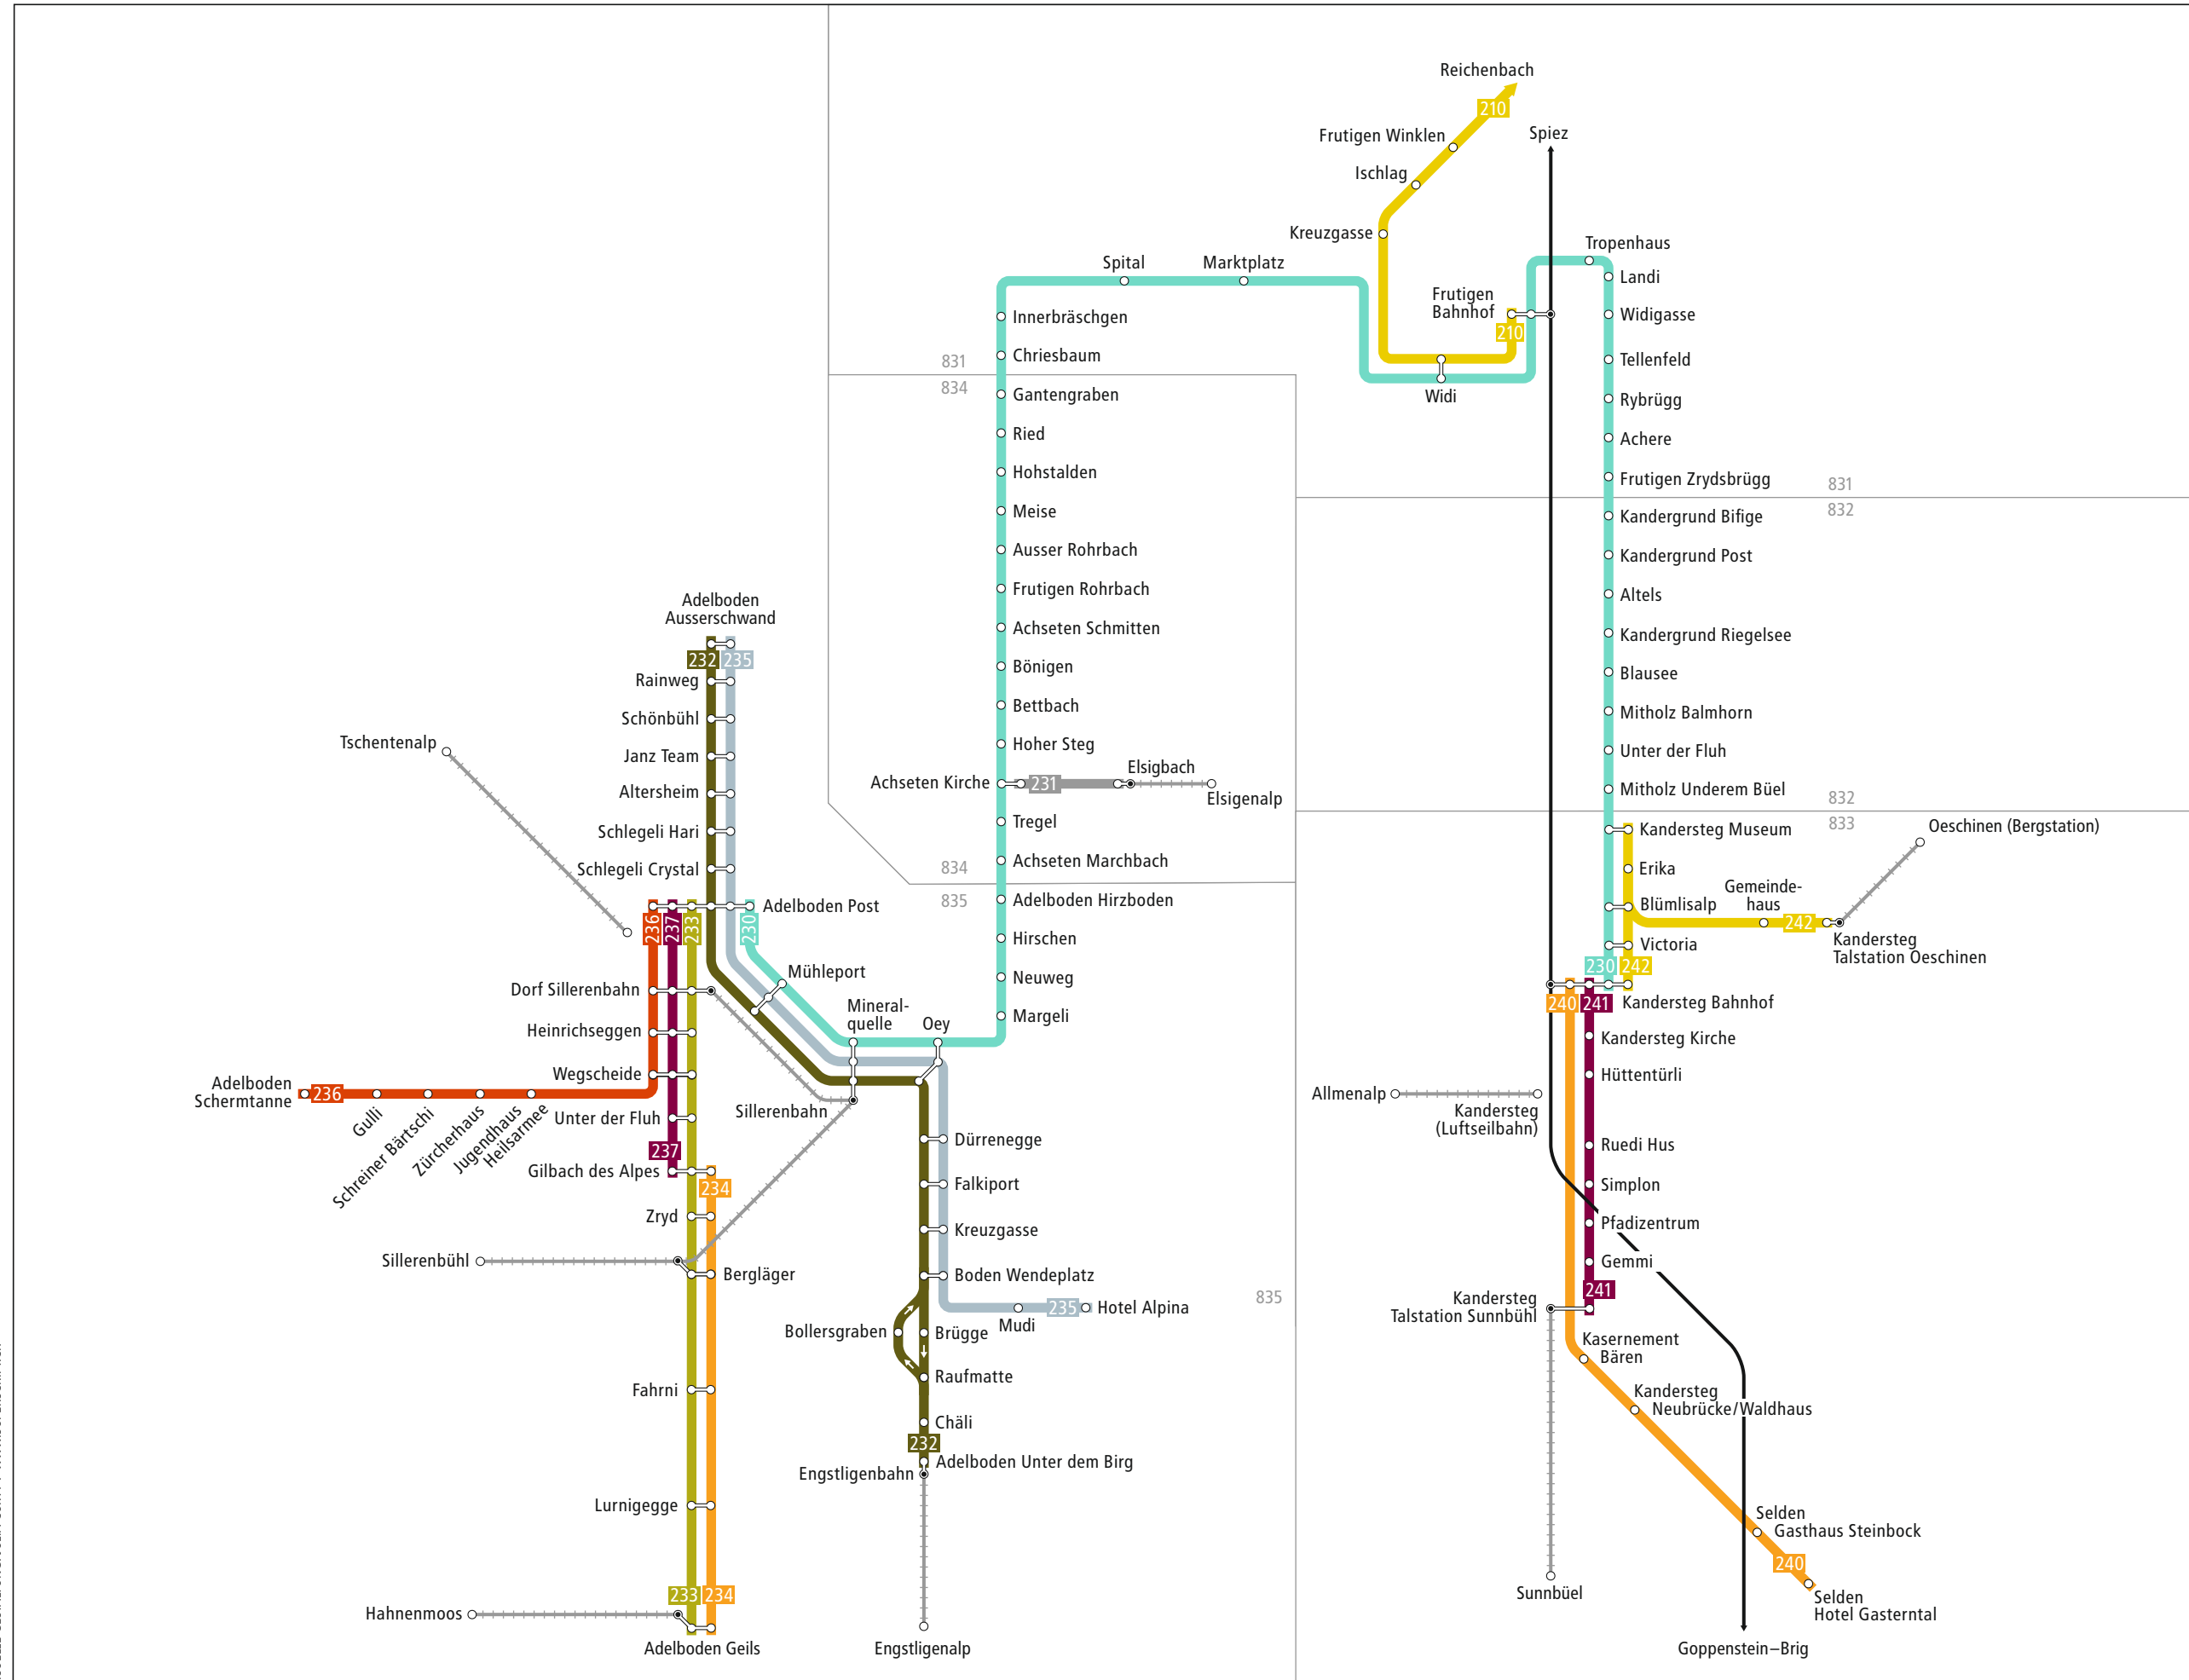

Linienetz Kander- und Engstlental

Zeichenerklärung

- 835 Zone LIBERO-Abo
- 231 233 LIBERO nicht gültig
- 234 240 LIBERO nicht gültig
- regelmässig verkehrende Buslinie
- Bus fährt in angegebener Richtung
- Bahnstrecke
- Bergbahn (LIBERO nicht gültig)

Regionalnetz Kander-/Engstlental

Kundeninformationen

AFA Bus AG
 Dorfstrasse 4
 3715 Adelboden
 Telefon 033 673 74 74
 info@afabus.ch
 www.afabus.ch

© Gültig ab 10.12.2023