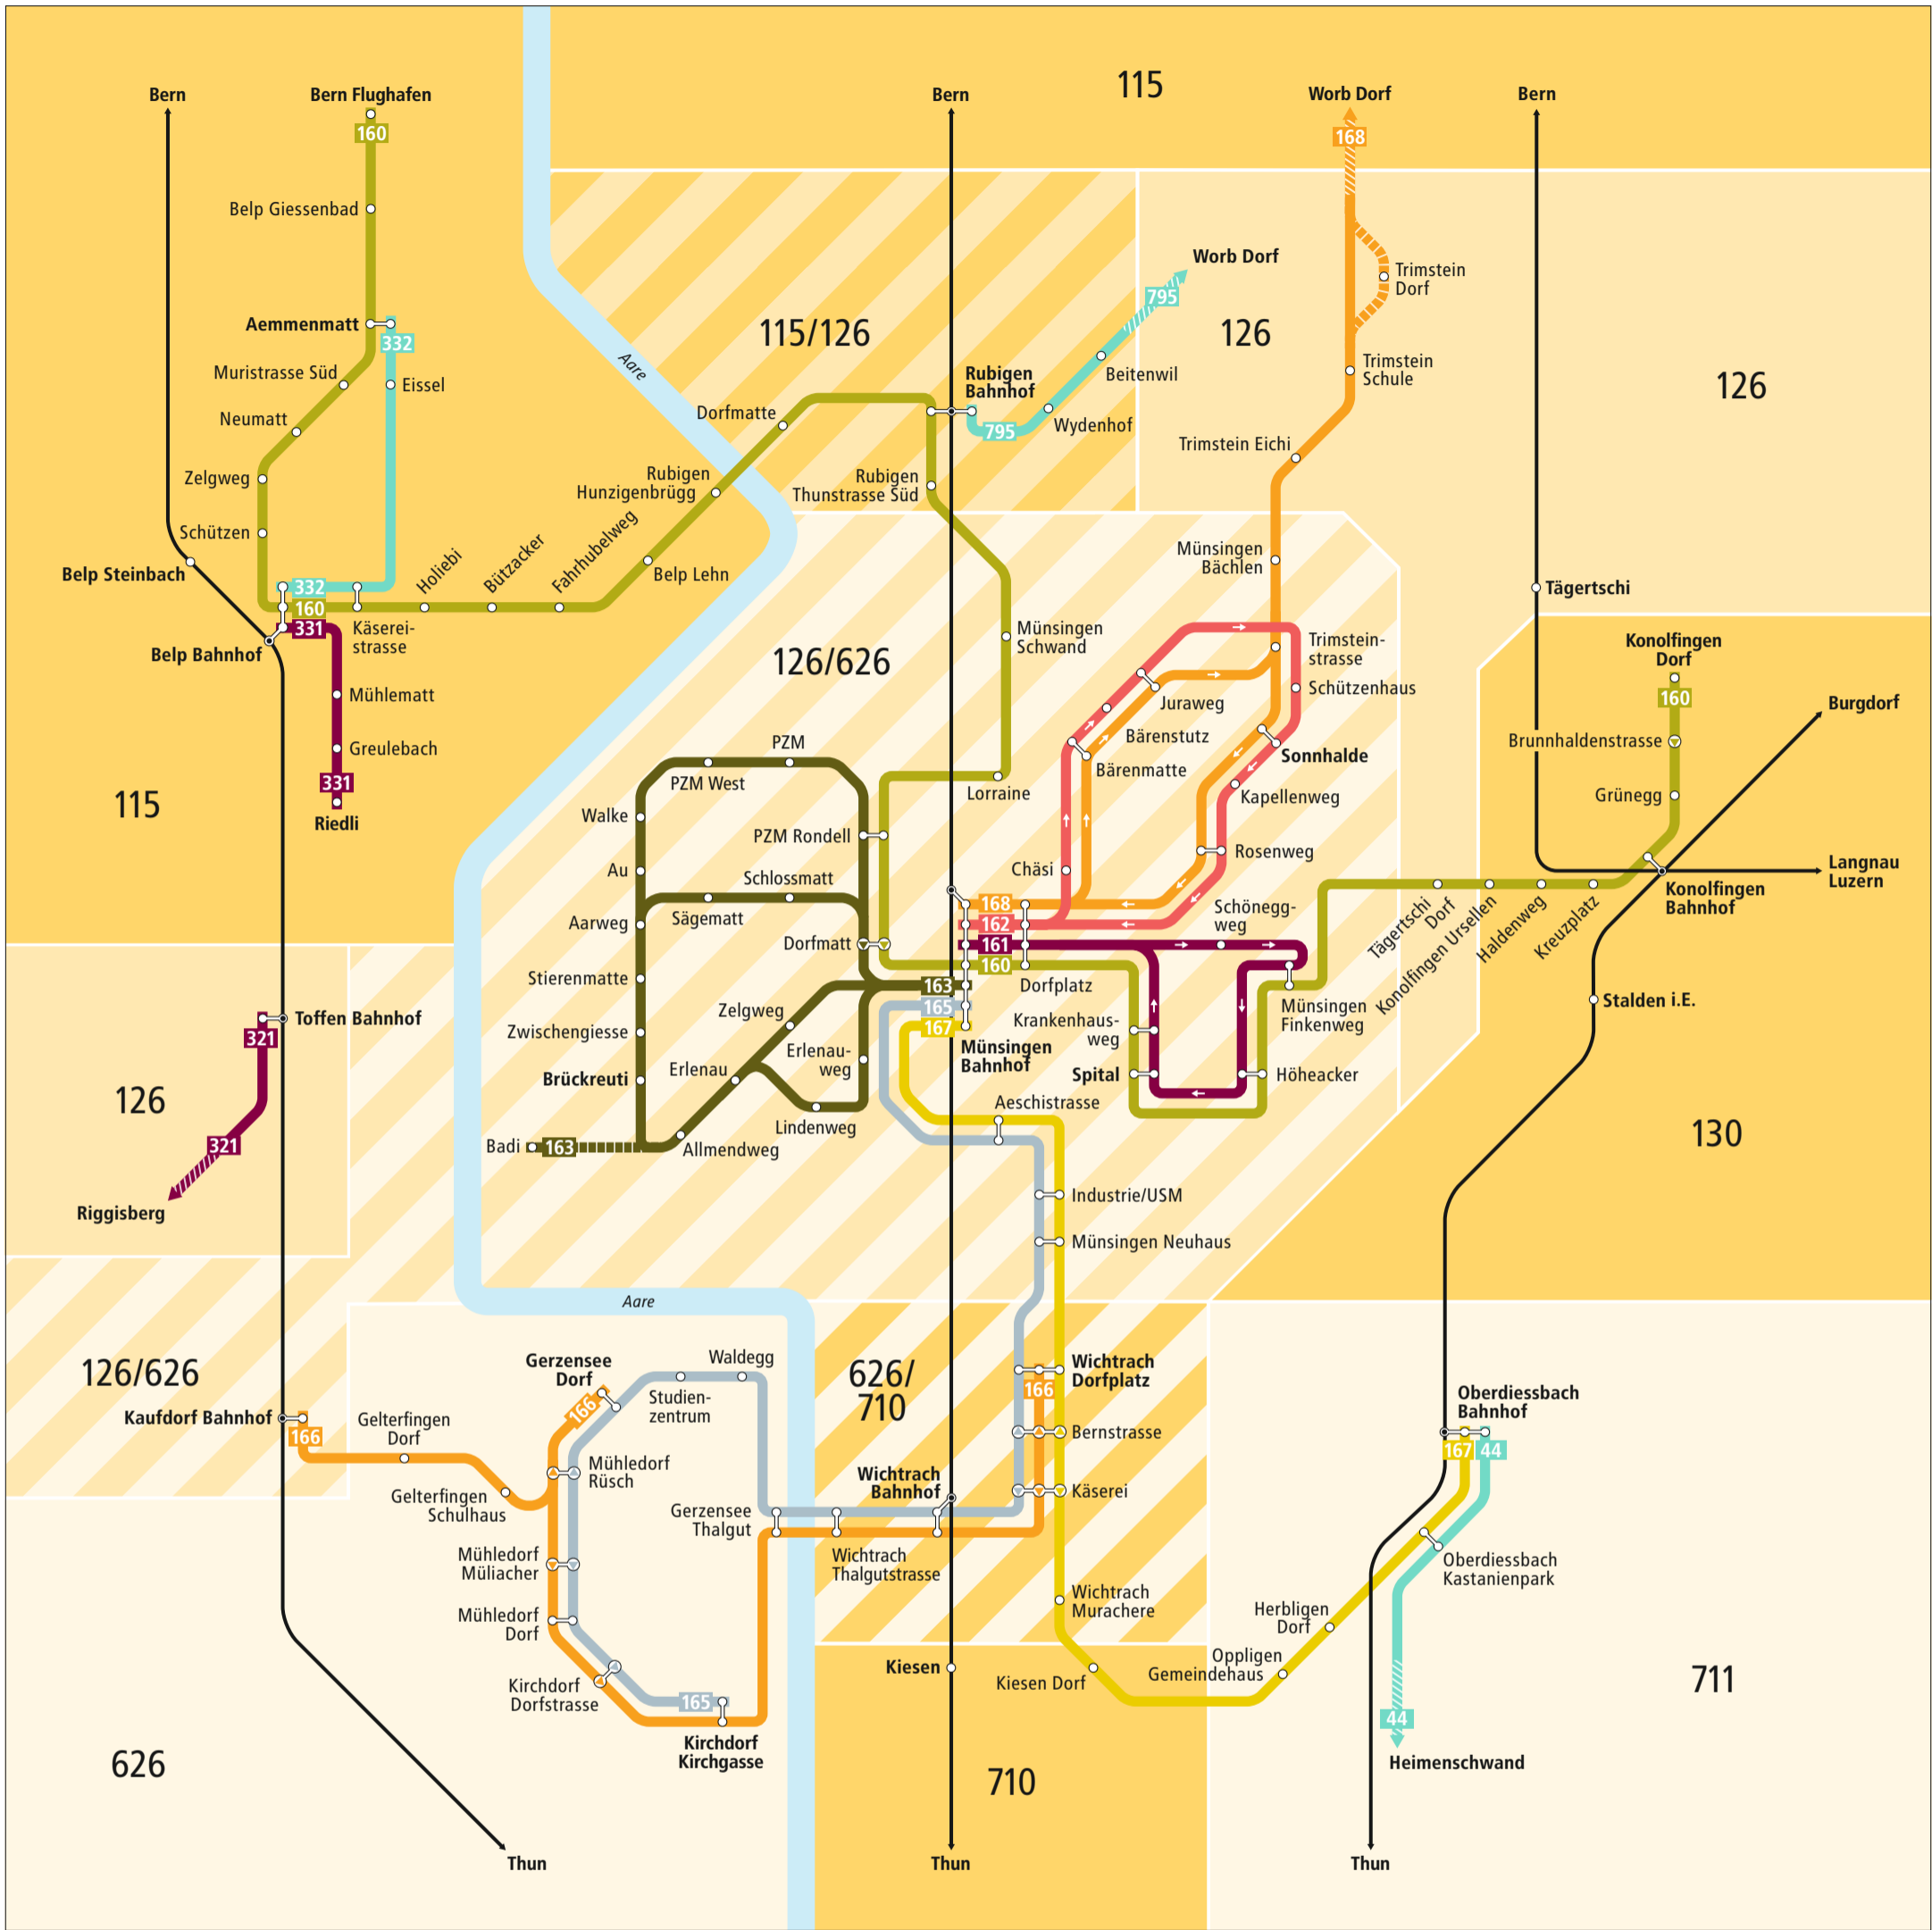

Linienetz Belp–Münsingen–Konolfingen

Zeichenerklärung

- regelmässig verkehrende Buslinie
- zeitweise verkehrende Buslinie
- Bus fährt in angegebener Richtung
- Bus hält nur in angegebener Richtung
- Richtungsanzeige. Liniende liegt ausserhalb des Plans. Infos zu den Tarifzonen entnehmen Sie dem Libero-Zonenplan.
- Bahnstrecke

Informationen zu den Tarifzonen

- 115 Tarifzonen LIBERO
- Überschneidung von zwei Tarifzonen

Linienetz

Kundeninformationen

BERNMOBIL Info & Tickets
 Bubenbergplatz 5
 3011 Bern
 Telefon 031 321 88 44
 kundendienst@bernmobil.ch
 www.bernmobil.ch