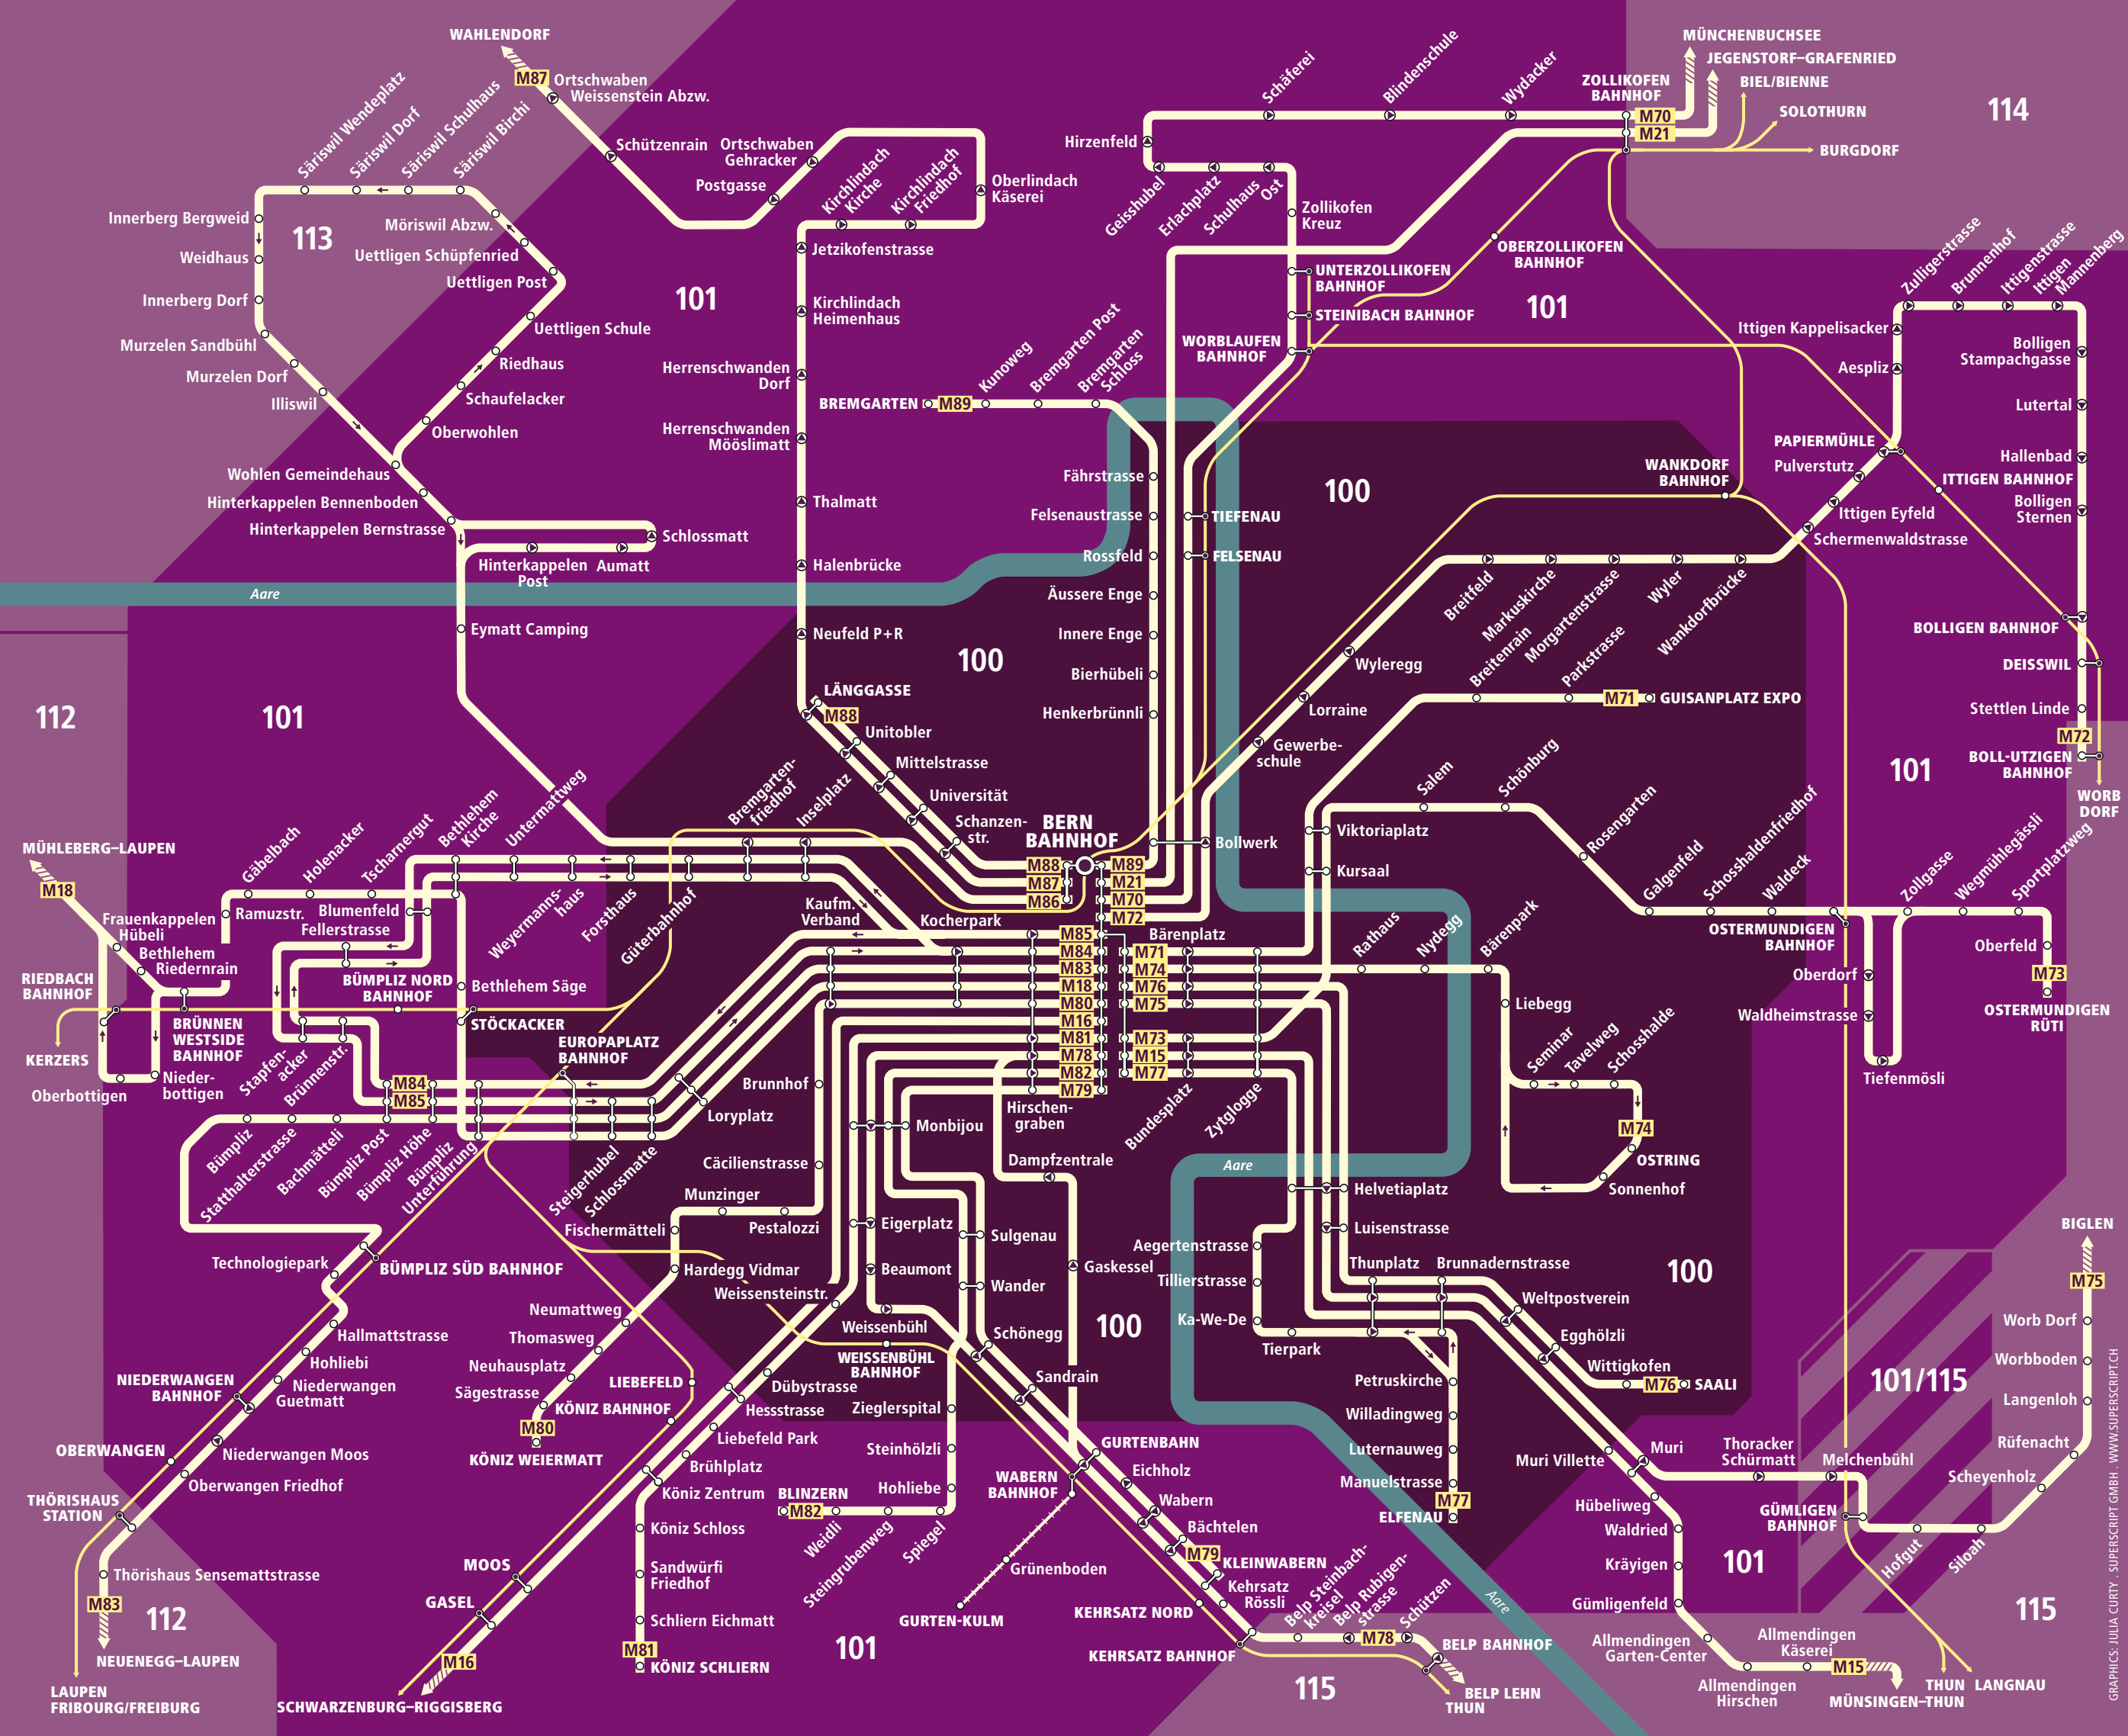

GRAPHICS: JULIA CURTY - SUPERSRIPT GMBH, WWW.SUPERSRIPT.CH