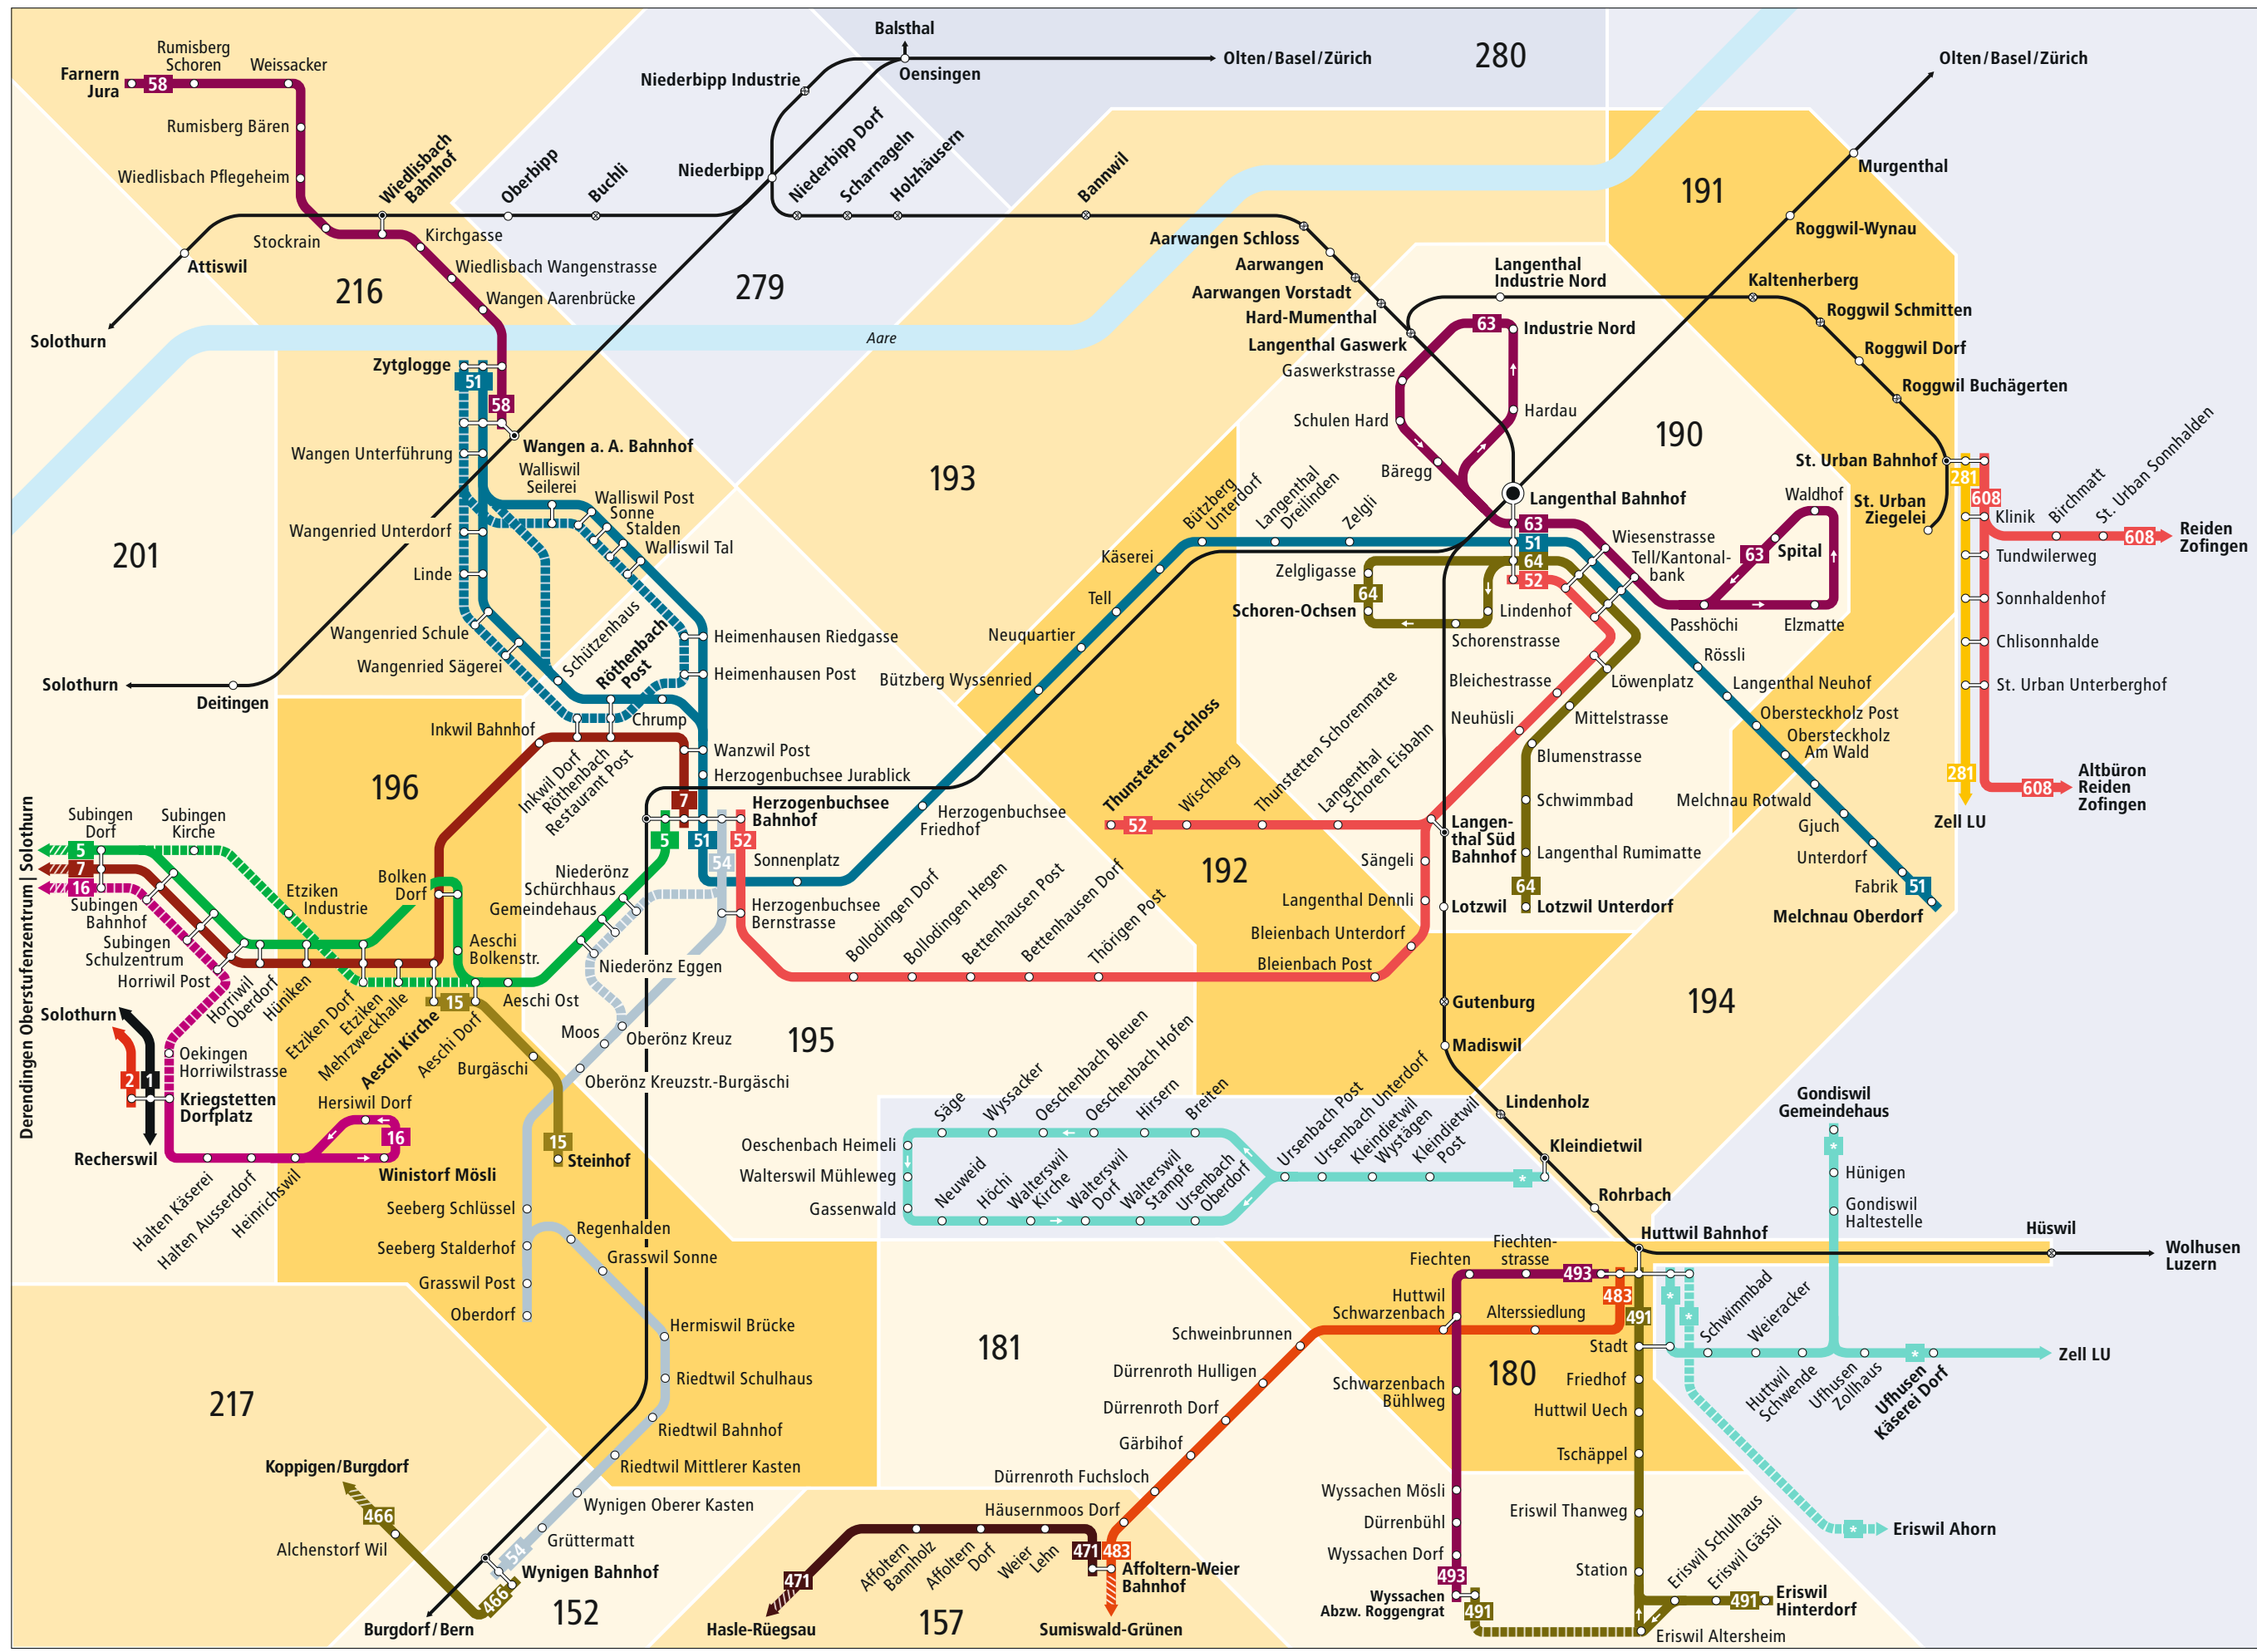

Linienetz Oberaargau

Zeichenerklärung

- 190** Tarifzonenummer
- regelmässig verkehrende Buslinie
- zeitweise verkehrende Buslinie
- Richtungsanzeige. Linienende liegt ausserhalb des Plans. Infos zu den Tarifzonen entnehmen Sie dem Libero-Zonenplan.
- Bus fährt nur in angegebener Richtung
- Bus hält nur in angegebener Richtung
- Bahnstrecke
- Halt auf Verlangen
- weitere Busangebote
- Tarifzonen LIBERO
- Für Fahrten innerhalb der blauen Zone sind keine LIBERO-Fahrausweise gültig.

Linienetz Oberaargau

Kundeninformationen

Aare Seeland mobil AG
 Grubenstrasse 12
 4900 Langenthal
 Telefon 058 329 93 00
 www.asmobil.ch
 info@asmobil.ch

Kundendienst Libero-Tarifverbund
 Bubenbergplatz 5, 3011 Bern
 Telefon 031 321 82 22
 Téléphone 031 321 82 21
 info@myLibero.ch
 www.myLibero.ch