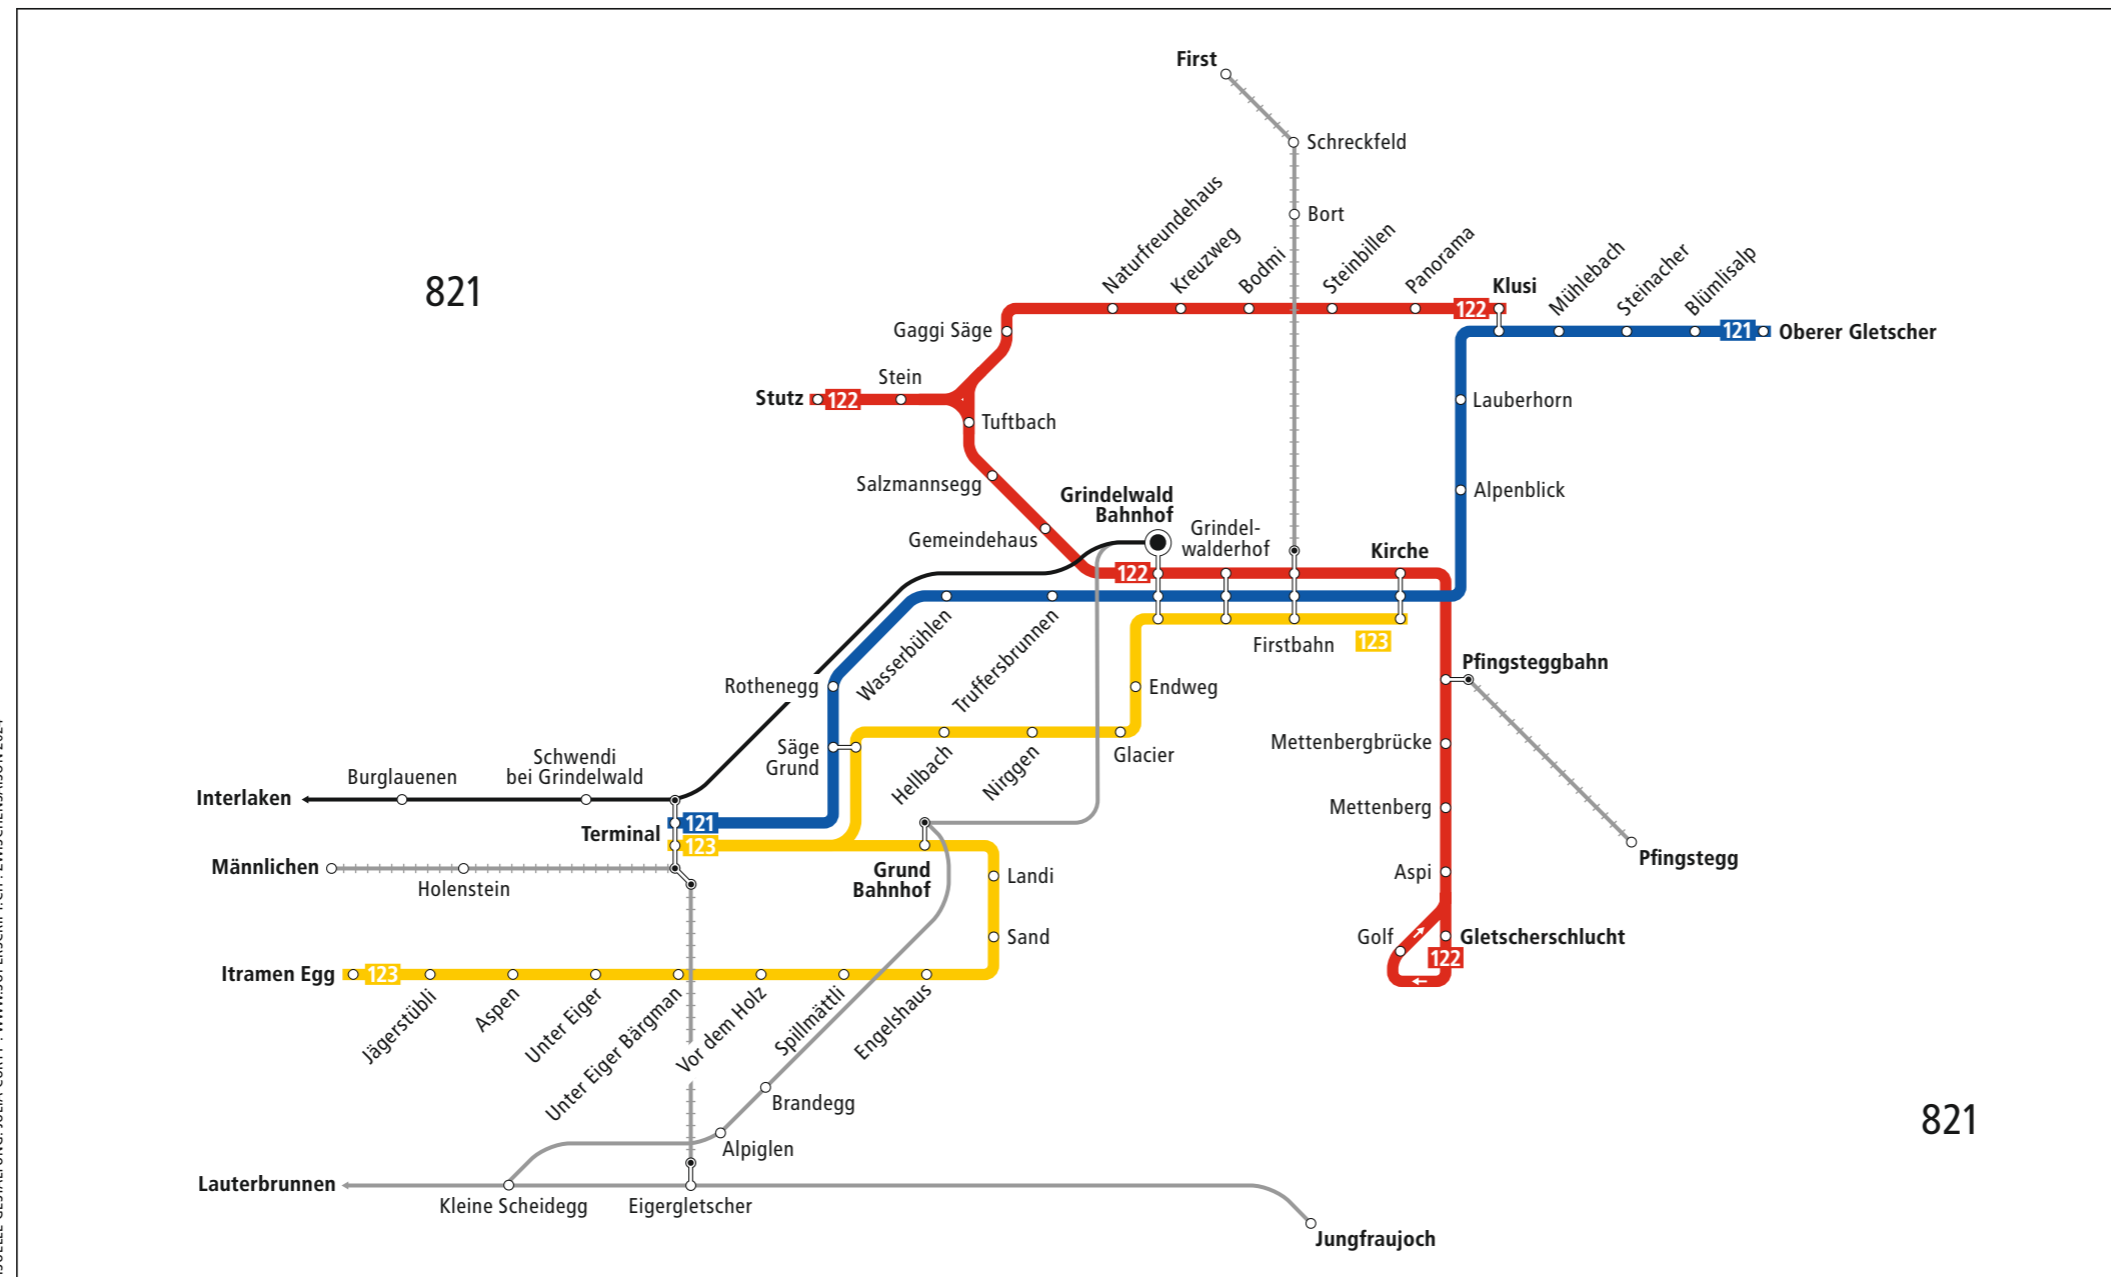

Liniennetz Grindelwald Line network Grindelwald

VISUELLE GESTALTUNG: JULIA CURTY, WWW.SUPERSCRIPT.CH, ZWISCHENSÄISON 2024

Zeichenerklärung / Legend

- 821** Zone LIBERO-Abo
- Ortslinien (121, 122, 123)
Local lines (121, 122, 123)
- Bahnstrecke
Railway line
- Bahnstrecke (LIBERO nicht gültig)
Railway line (LIBERO not valid)
- Seilbahn (LIBERO nicht gültig)
Cableway (LIBERO not valid)