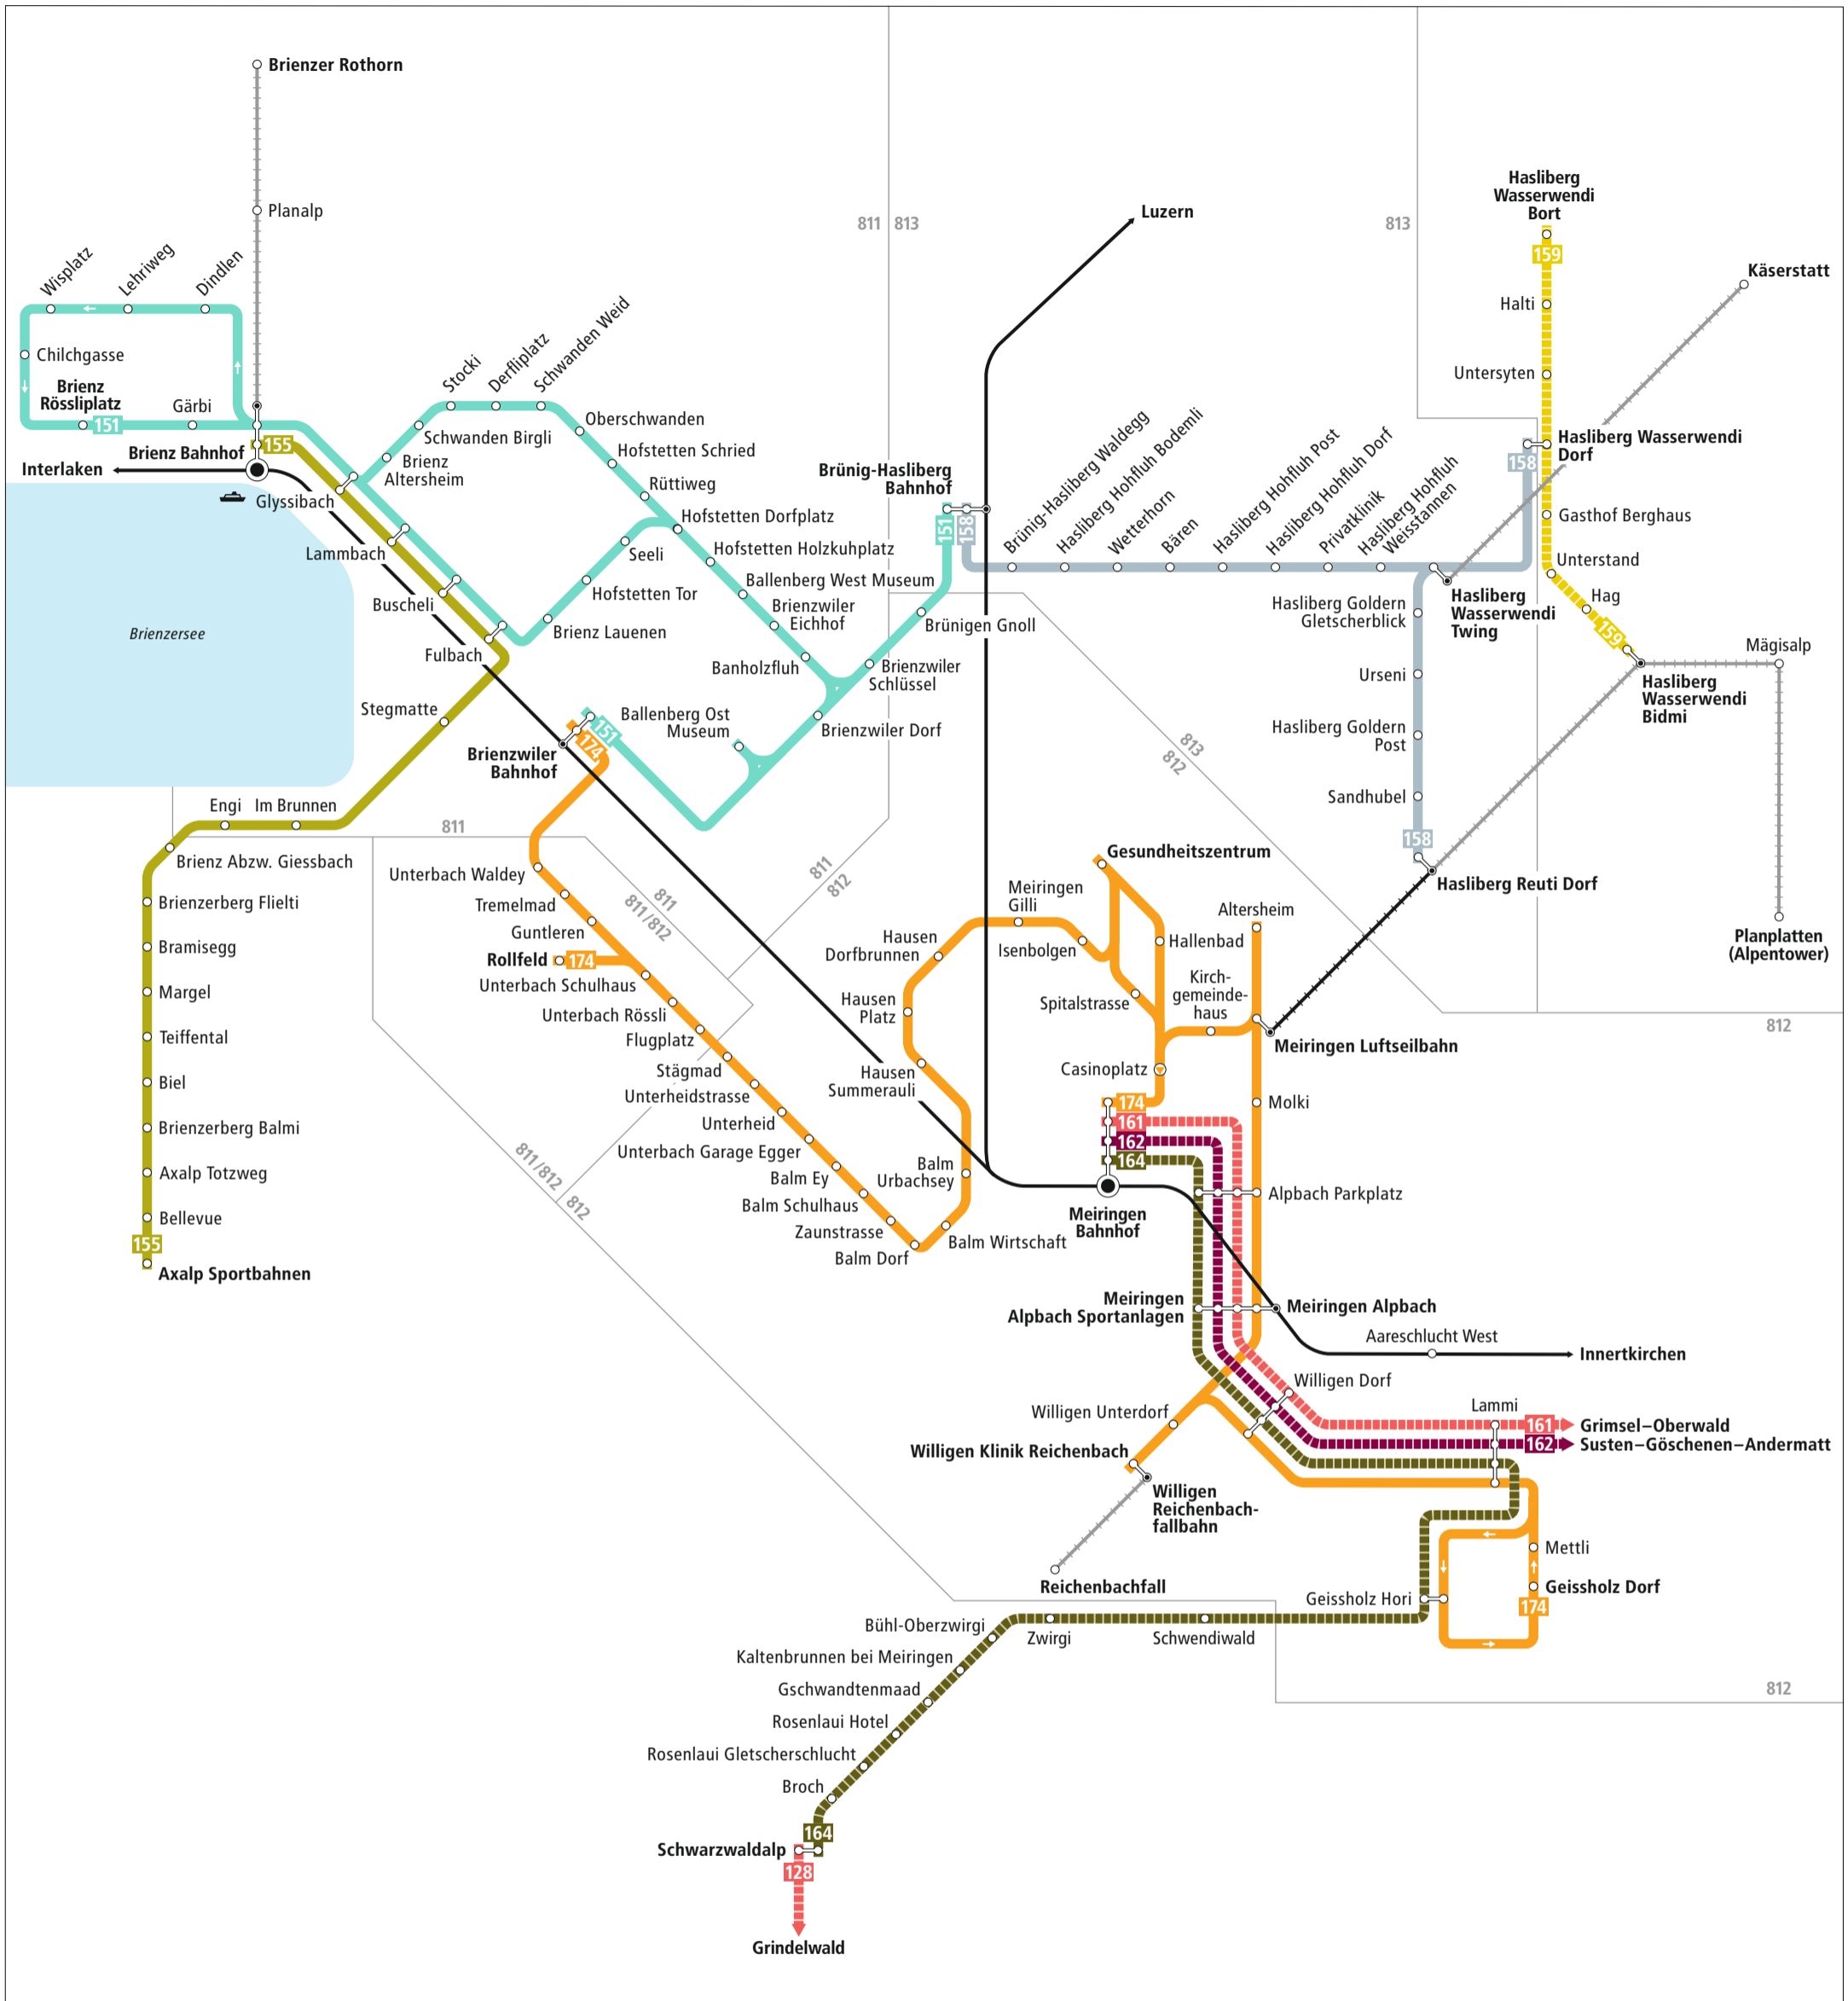

Linienetz Brienz–Meiringen–Hasliberg

Zeichenerklärung

- 811 Zone LIBERO-Abo
- regelmässig verkehrende Buslinie
- - - zeitweise verkehrende Buslinie
- Bahnstrecke
- Bergbahn
- Bergbahn (LIBERO nicht gültig)
- Schifflinie

Linienetz Brienz–Meiringen–Hasliberg

Kundeninformationen

PostAuto AG
 Gebiet Mitte
 Engehaldenstrasse 39
 3030 Bern
 Telefon 0848 100 222

www.postauto.ch/bern
kundenberatung@postauto.ch

VISUELLE GESTALTUNG: JULIA CURTY - WWW.SUPERSCRIPT.CH