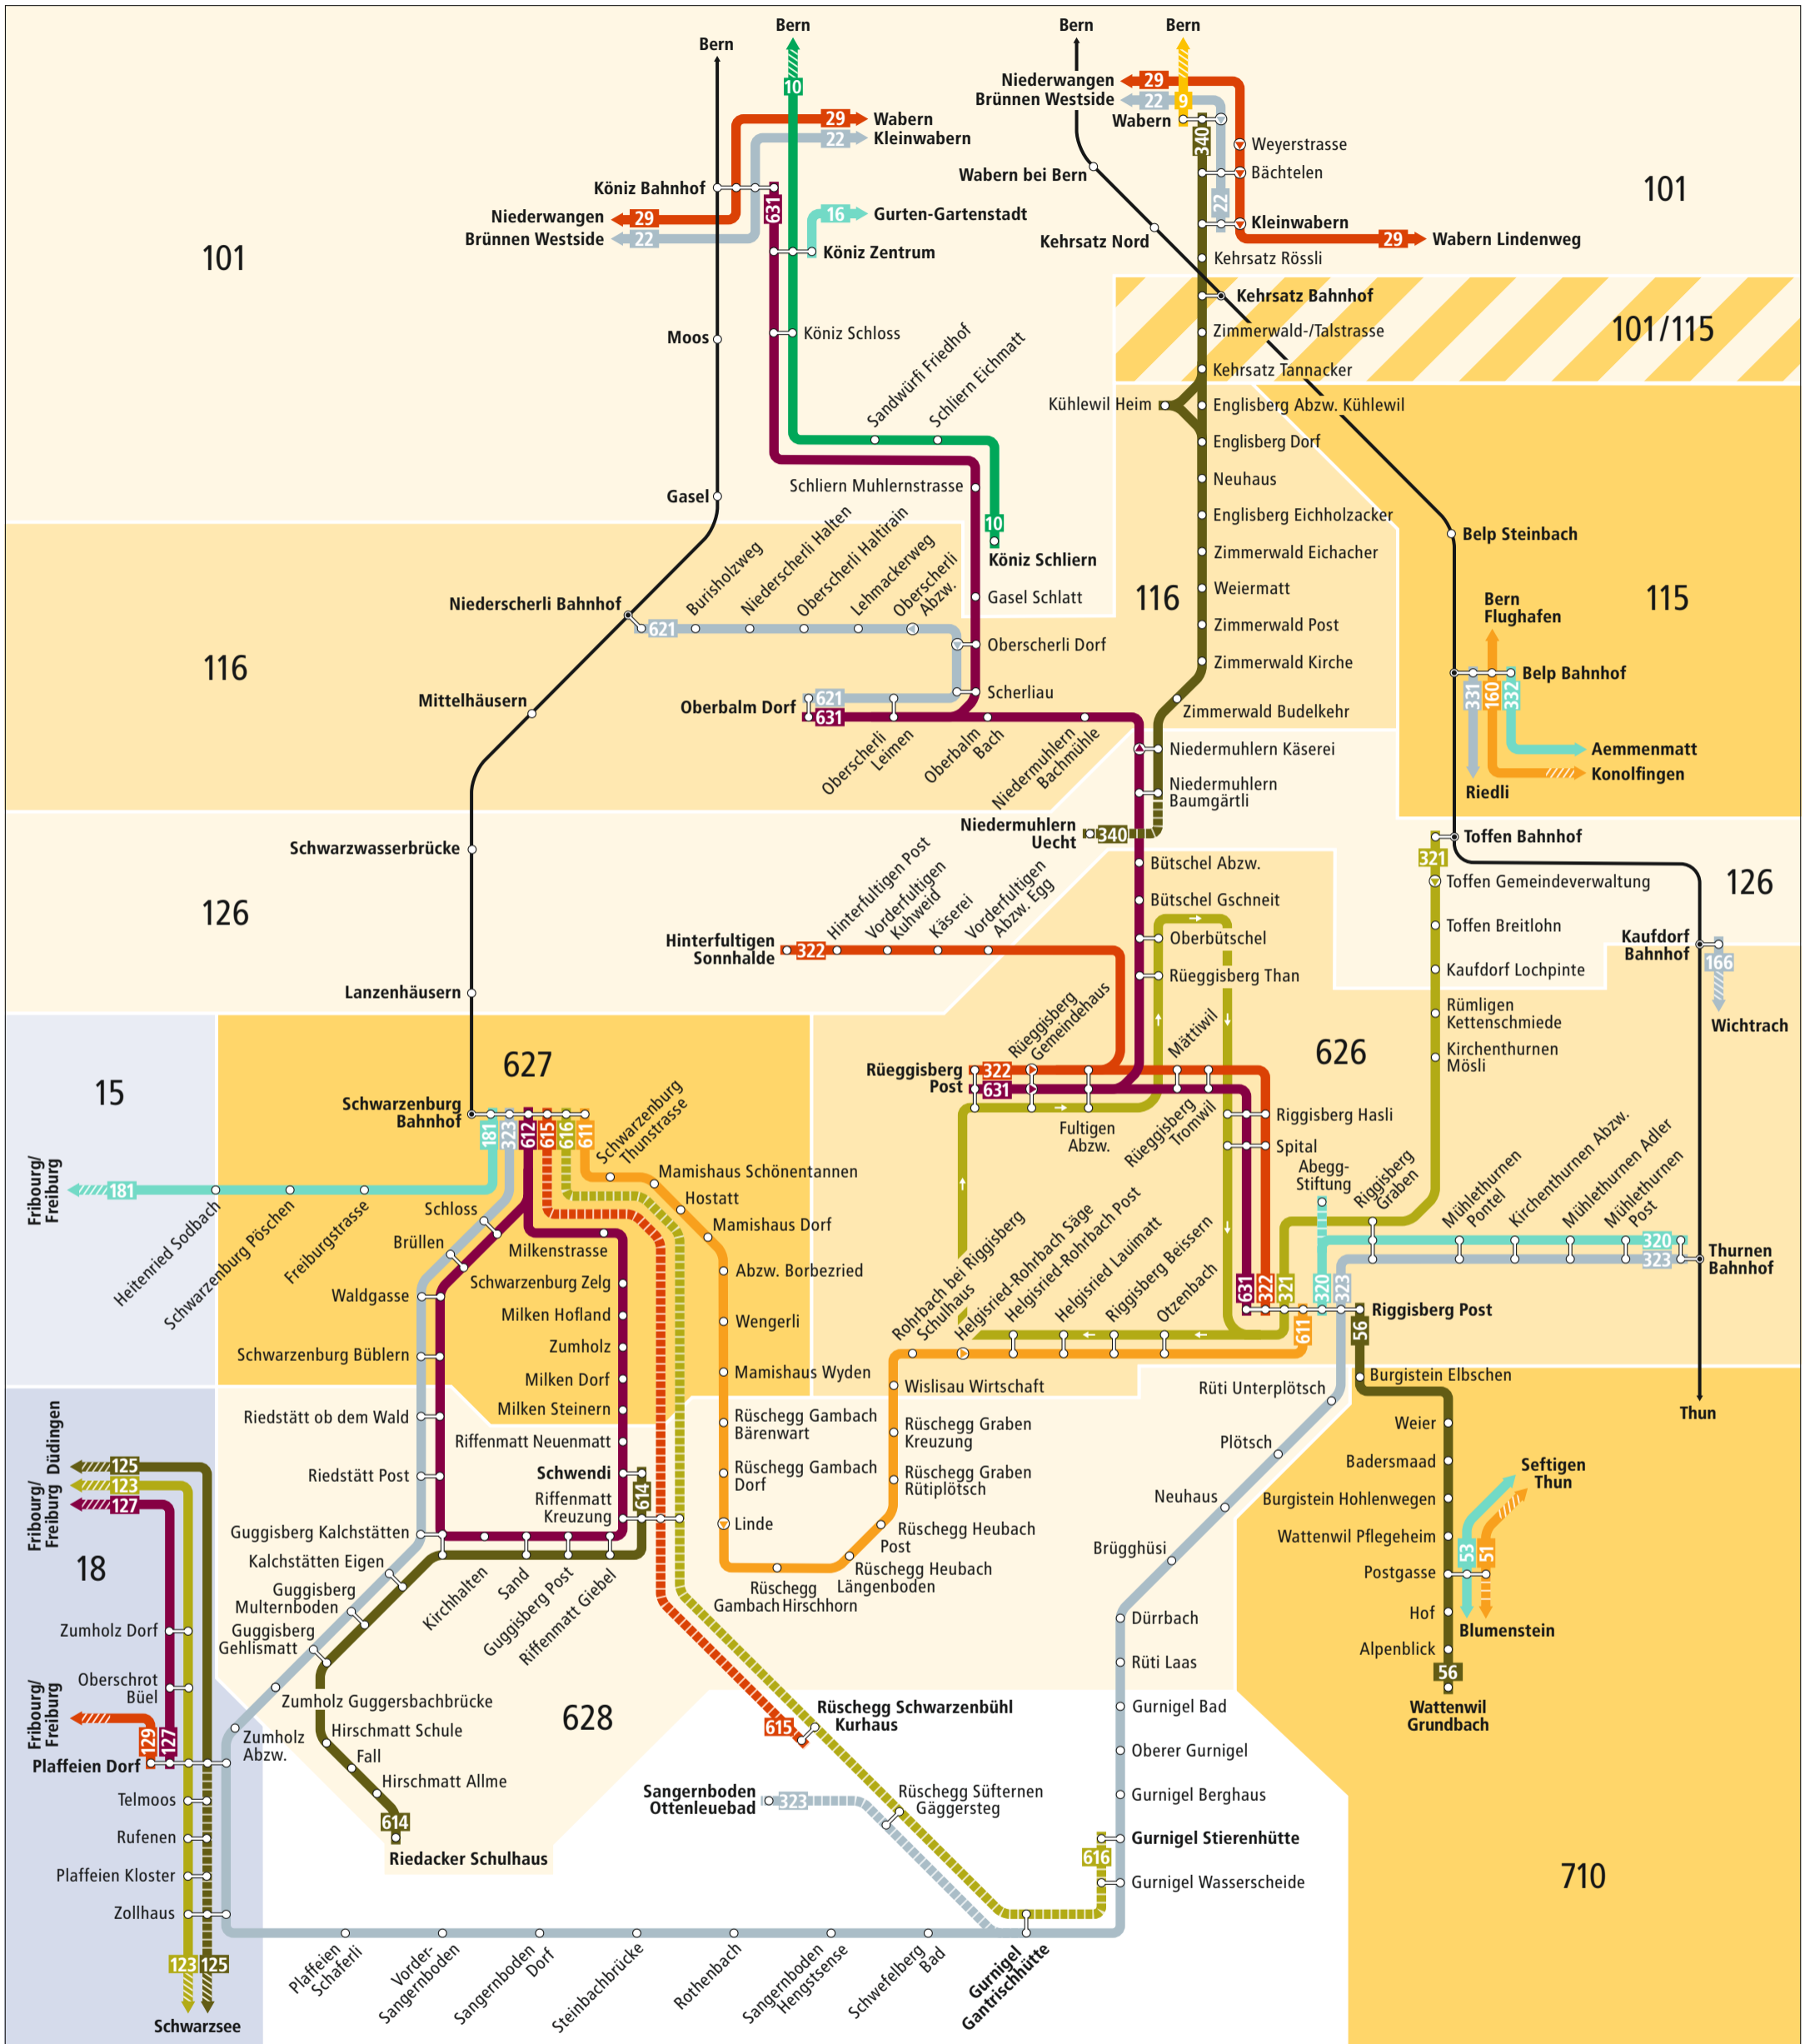

# Linienetz Längenberg/Schwarzenburg

Zeichenerklärung	
	100 Tarifzonen LIBERO
	Überschneidung von zwei Tarifzonen
	Tarifzonen Frimobil
	615, 616 weitere Busangebote, LIBERO-Fahrausweise nicht gültig
	regelmässig verkehrende Linie
	zeitweise verkehrende Linie
	Richtungsanzeige. Linienende liegt ausserhalb des Plans. Infos zu den Tarifzonen entnehmen Sie dem Libero-/Frimobil-Zonenplan.
	Bus/Tram fährt in angegebener Richtung
	Bus/Tram hält nur in angegebener Richtung
	Bahnstrecke

**Kundeninformationen**

PostAuto AG  
Gebiet Mitte  
Engenhaldenstrasse 39  
3030 Bern

Telefon 0848 100 222  
www.postauto.ch/bern  
kundenberatung@postauto.ch

Kundendienst Libero-Tarifverbund  
Bubenbergrasse 5, 3011 Bern  
Telefon 031 321 82 22  
Téléphone 031 321 82 21  
info@myLibero.ch  
www.myLibero.ch