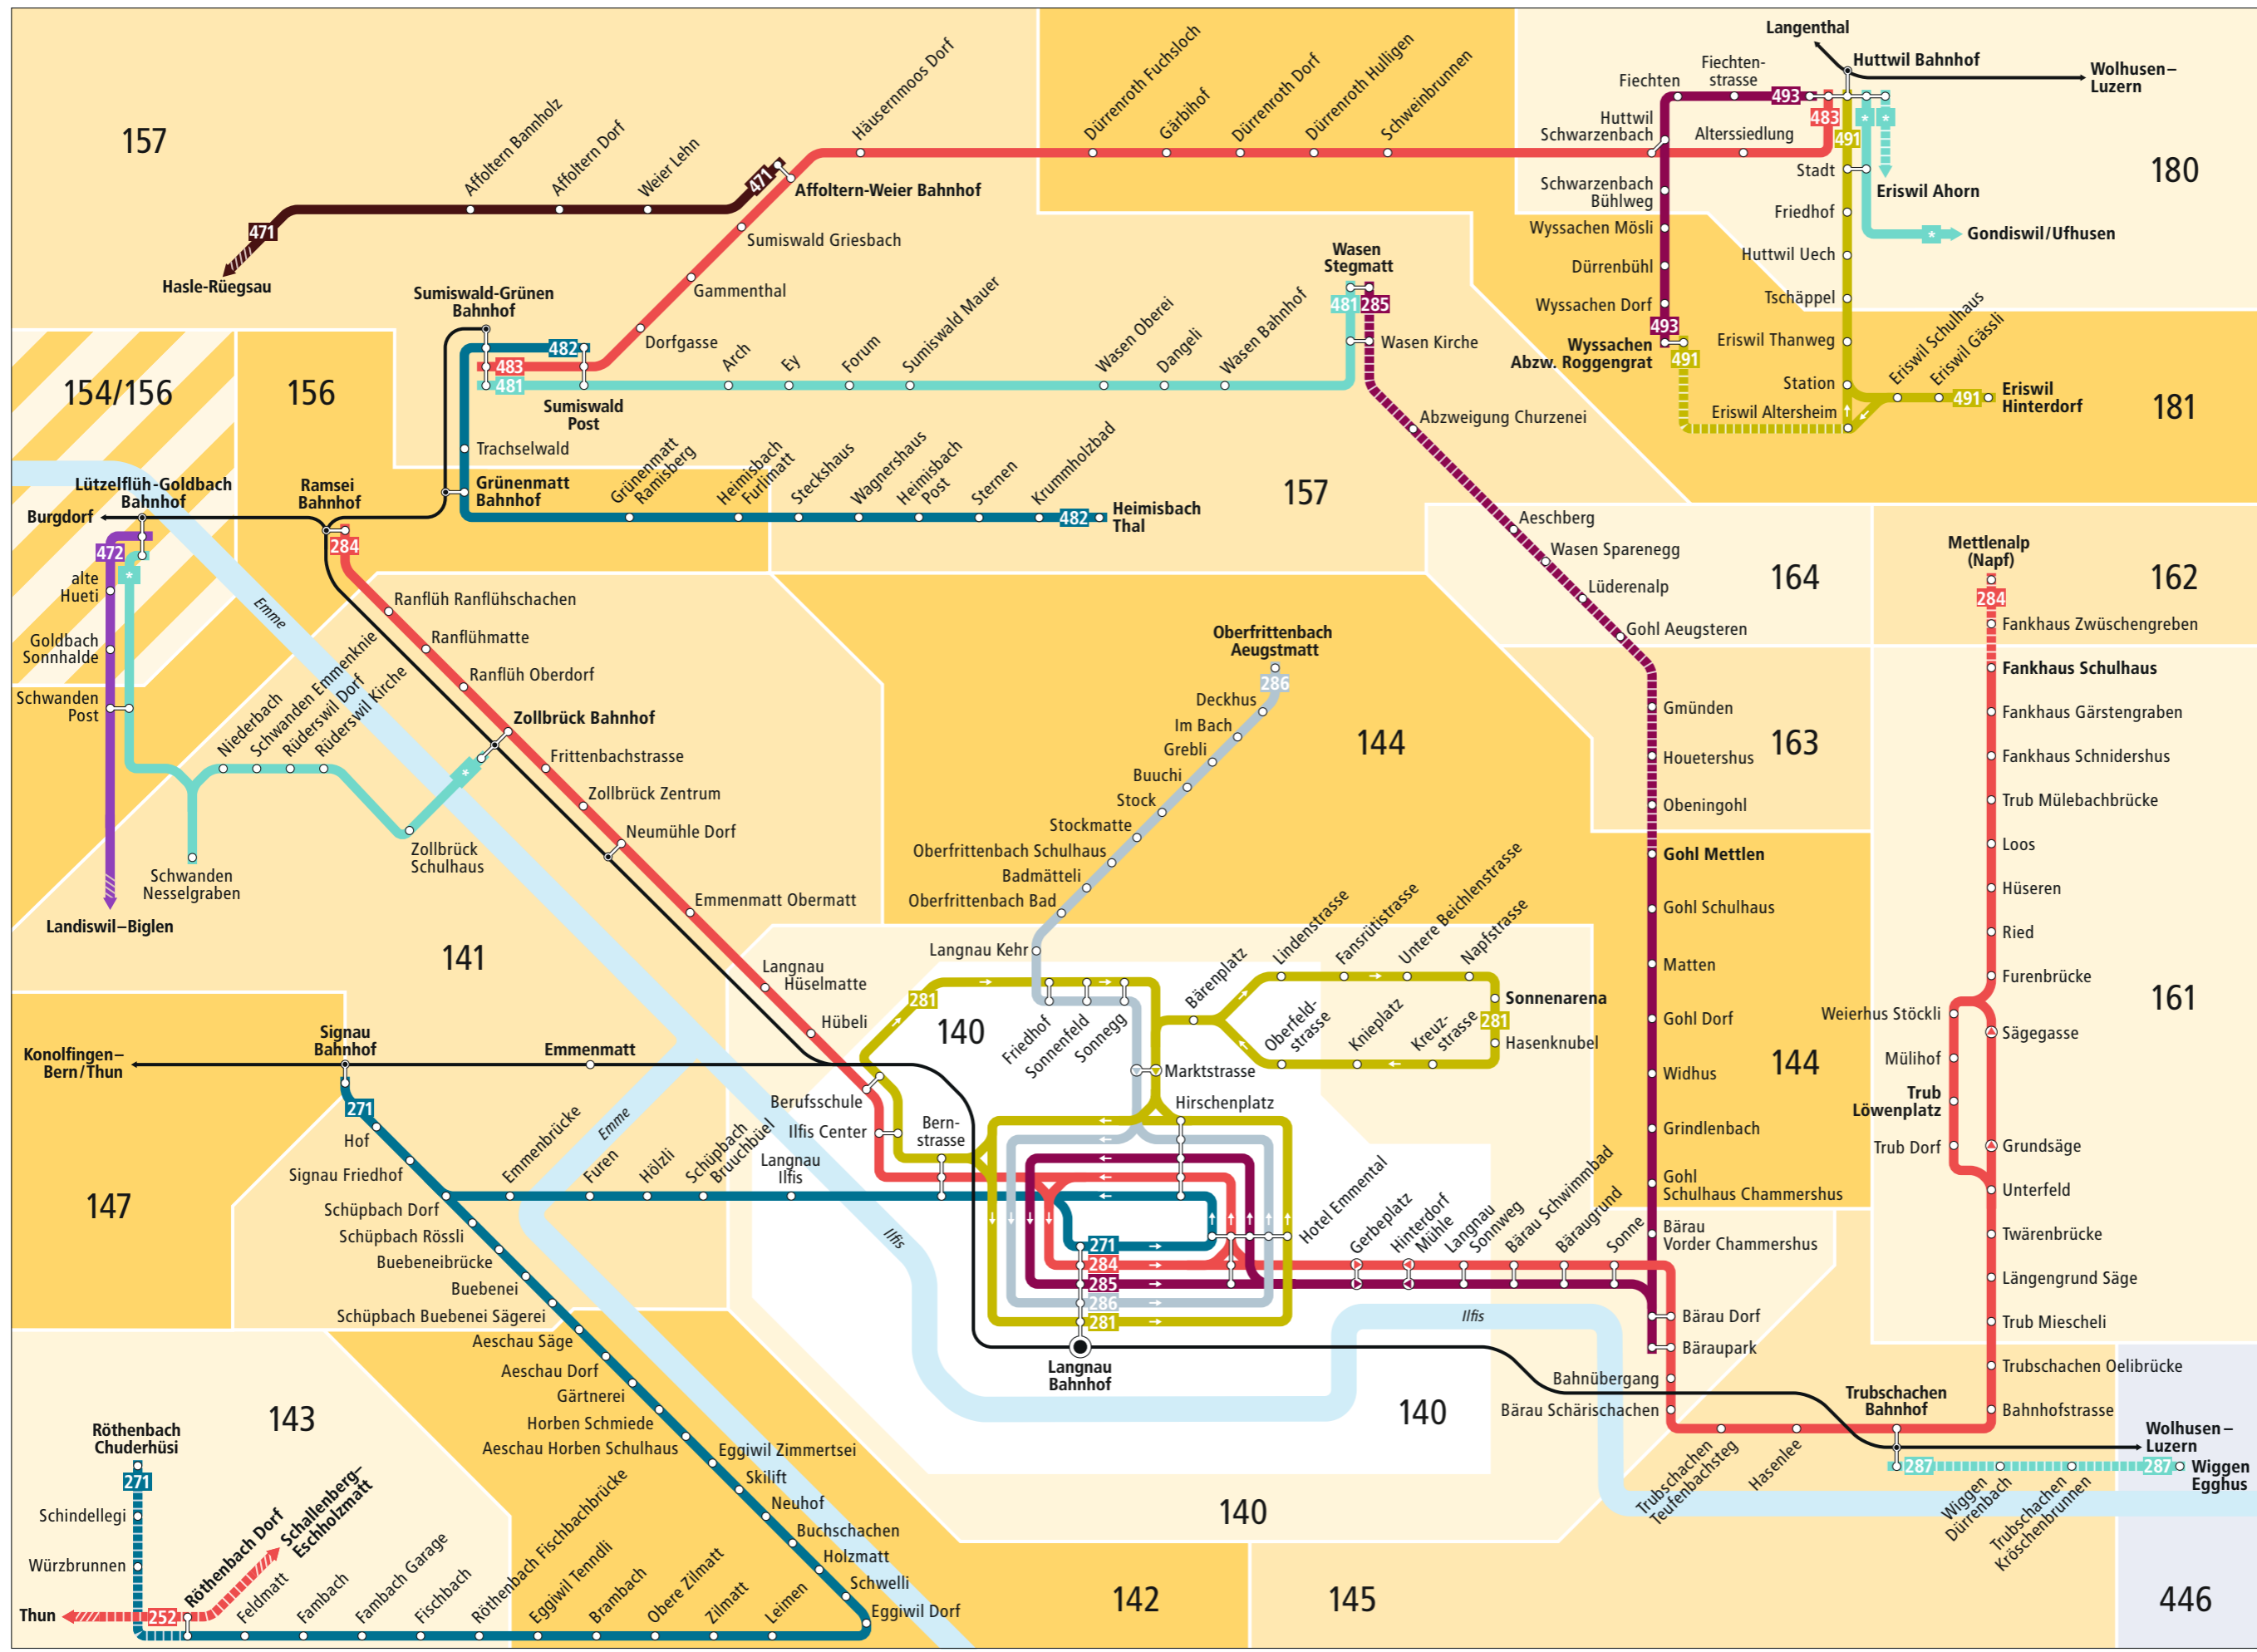

Linienetz Langnau im Emmental

Linien

- 271 Langnau–Röthenbach–Chuderhüsi
- 281 Langnau–Sonnenarena
- 284 Ramsei–Mettlenalp (Napf)
- 285 Langnau–Wasen
- 286 Langnau–Oberfrittenbach
- 287 Trubschachen Bahnhof–Wiggen Egghus
- 471 Hasle-Rüegsau–Affoltern-Weier
- 472 Lützelflüh-Goldbach–Biglen
- 481 Sumiswald-Grünen–Wasen
- 482 Sumiswald-Grünen–Heimisbach
- 483 Sumiswald-Grünen–Huttwil
- 491 Huttwil–Eriswil
- 493 Huttwil–Wysachen

Zeichenerklärung

- 150 Tarifzonen LIBERO
- Überschneidung von zwei Tarifzonen
- Weisse Zone: Kurzstreckentarif (ohne Umsteigen oder Fahrtunterbruch) ab/bis Langnau Bahnhof.
- zeitweise verkehrende Buslinie
- Richtungsanzeige. Liniende liegt ausserhalb des Plans. Infos zu den Tarifzonen entnehmen Sie dem Libero-Zonenplan.
- Bus fährt nur in angegebener Richtung
- Bus hält nur in angegebener Richtung
- * Weitere Busangebote. Libero-Fahrausweise sind nicht gültig
- Bahnstrecke