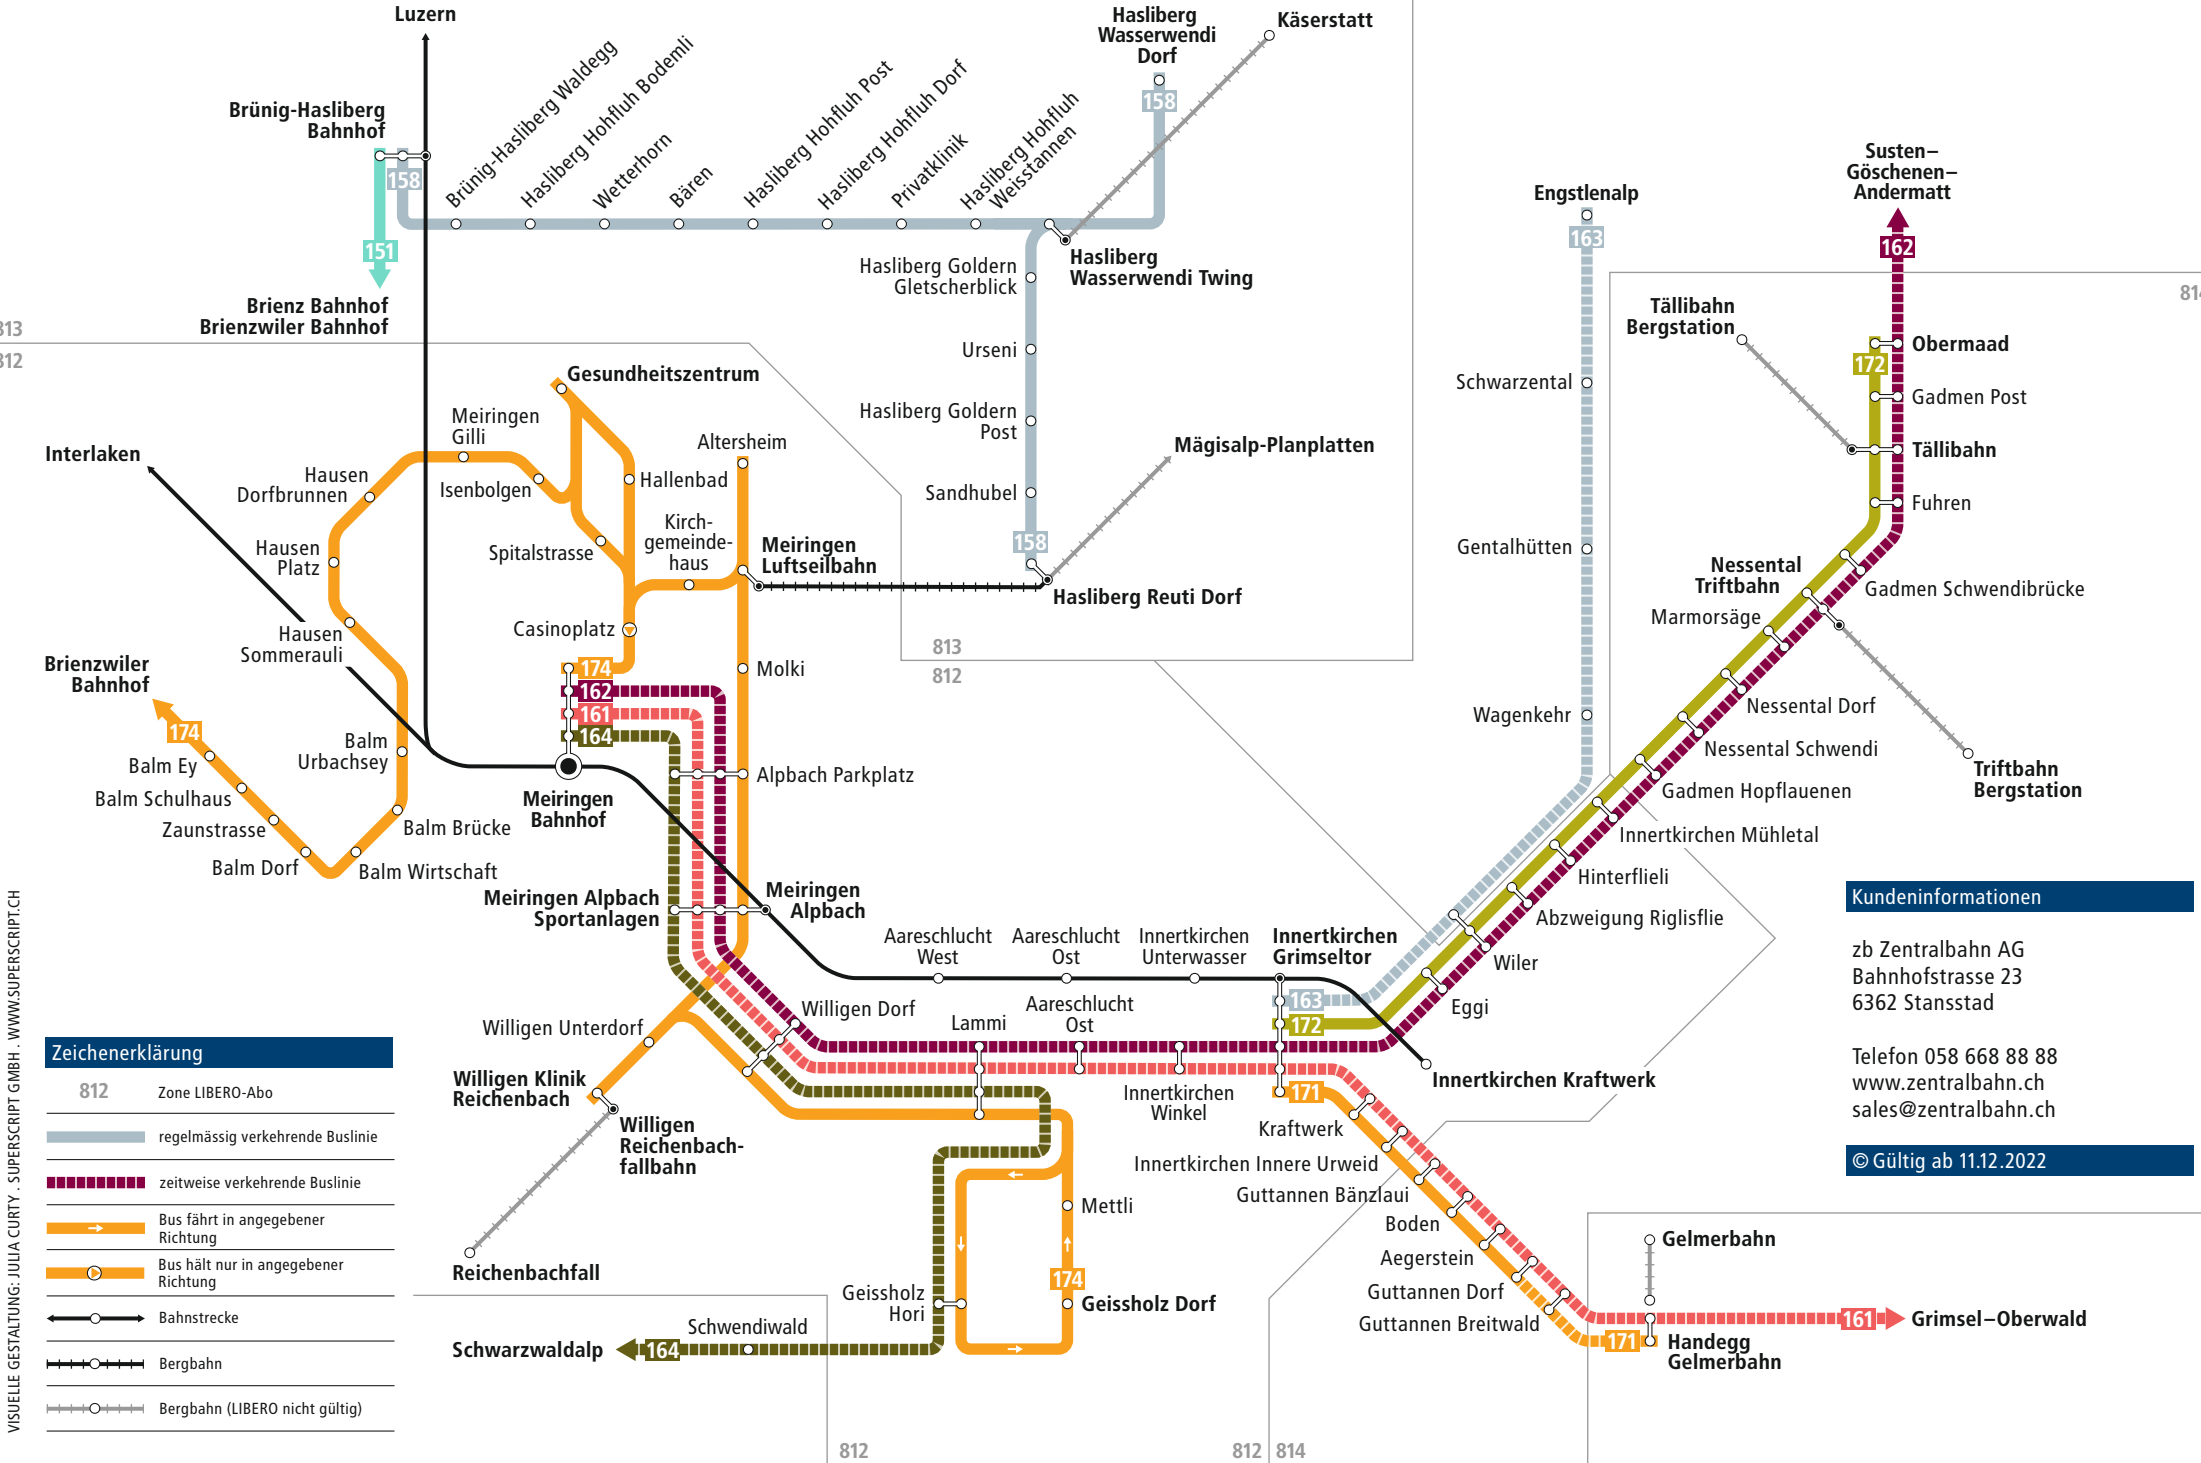

Linienetz Meiringen–Innertkirchen

VISUELLE GESTALTUNG: JULIA CURTY - SUPERSCRIPT GMBH - WWW.SUPERSCRIPT.CH

Zeichenerklärung

- 812 Zone LIBERO-Abo
- regelmässig verkehrende Buslinie
- zeitweise verkehrende Buslinie
- Bus fährt in angegebener Richtung
- Bus hält nur in angegebener Richtung
- Bahnstrecke
- Bergbahn
- Bergbahn (LIBERO nicht gültig)