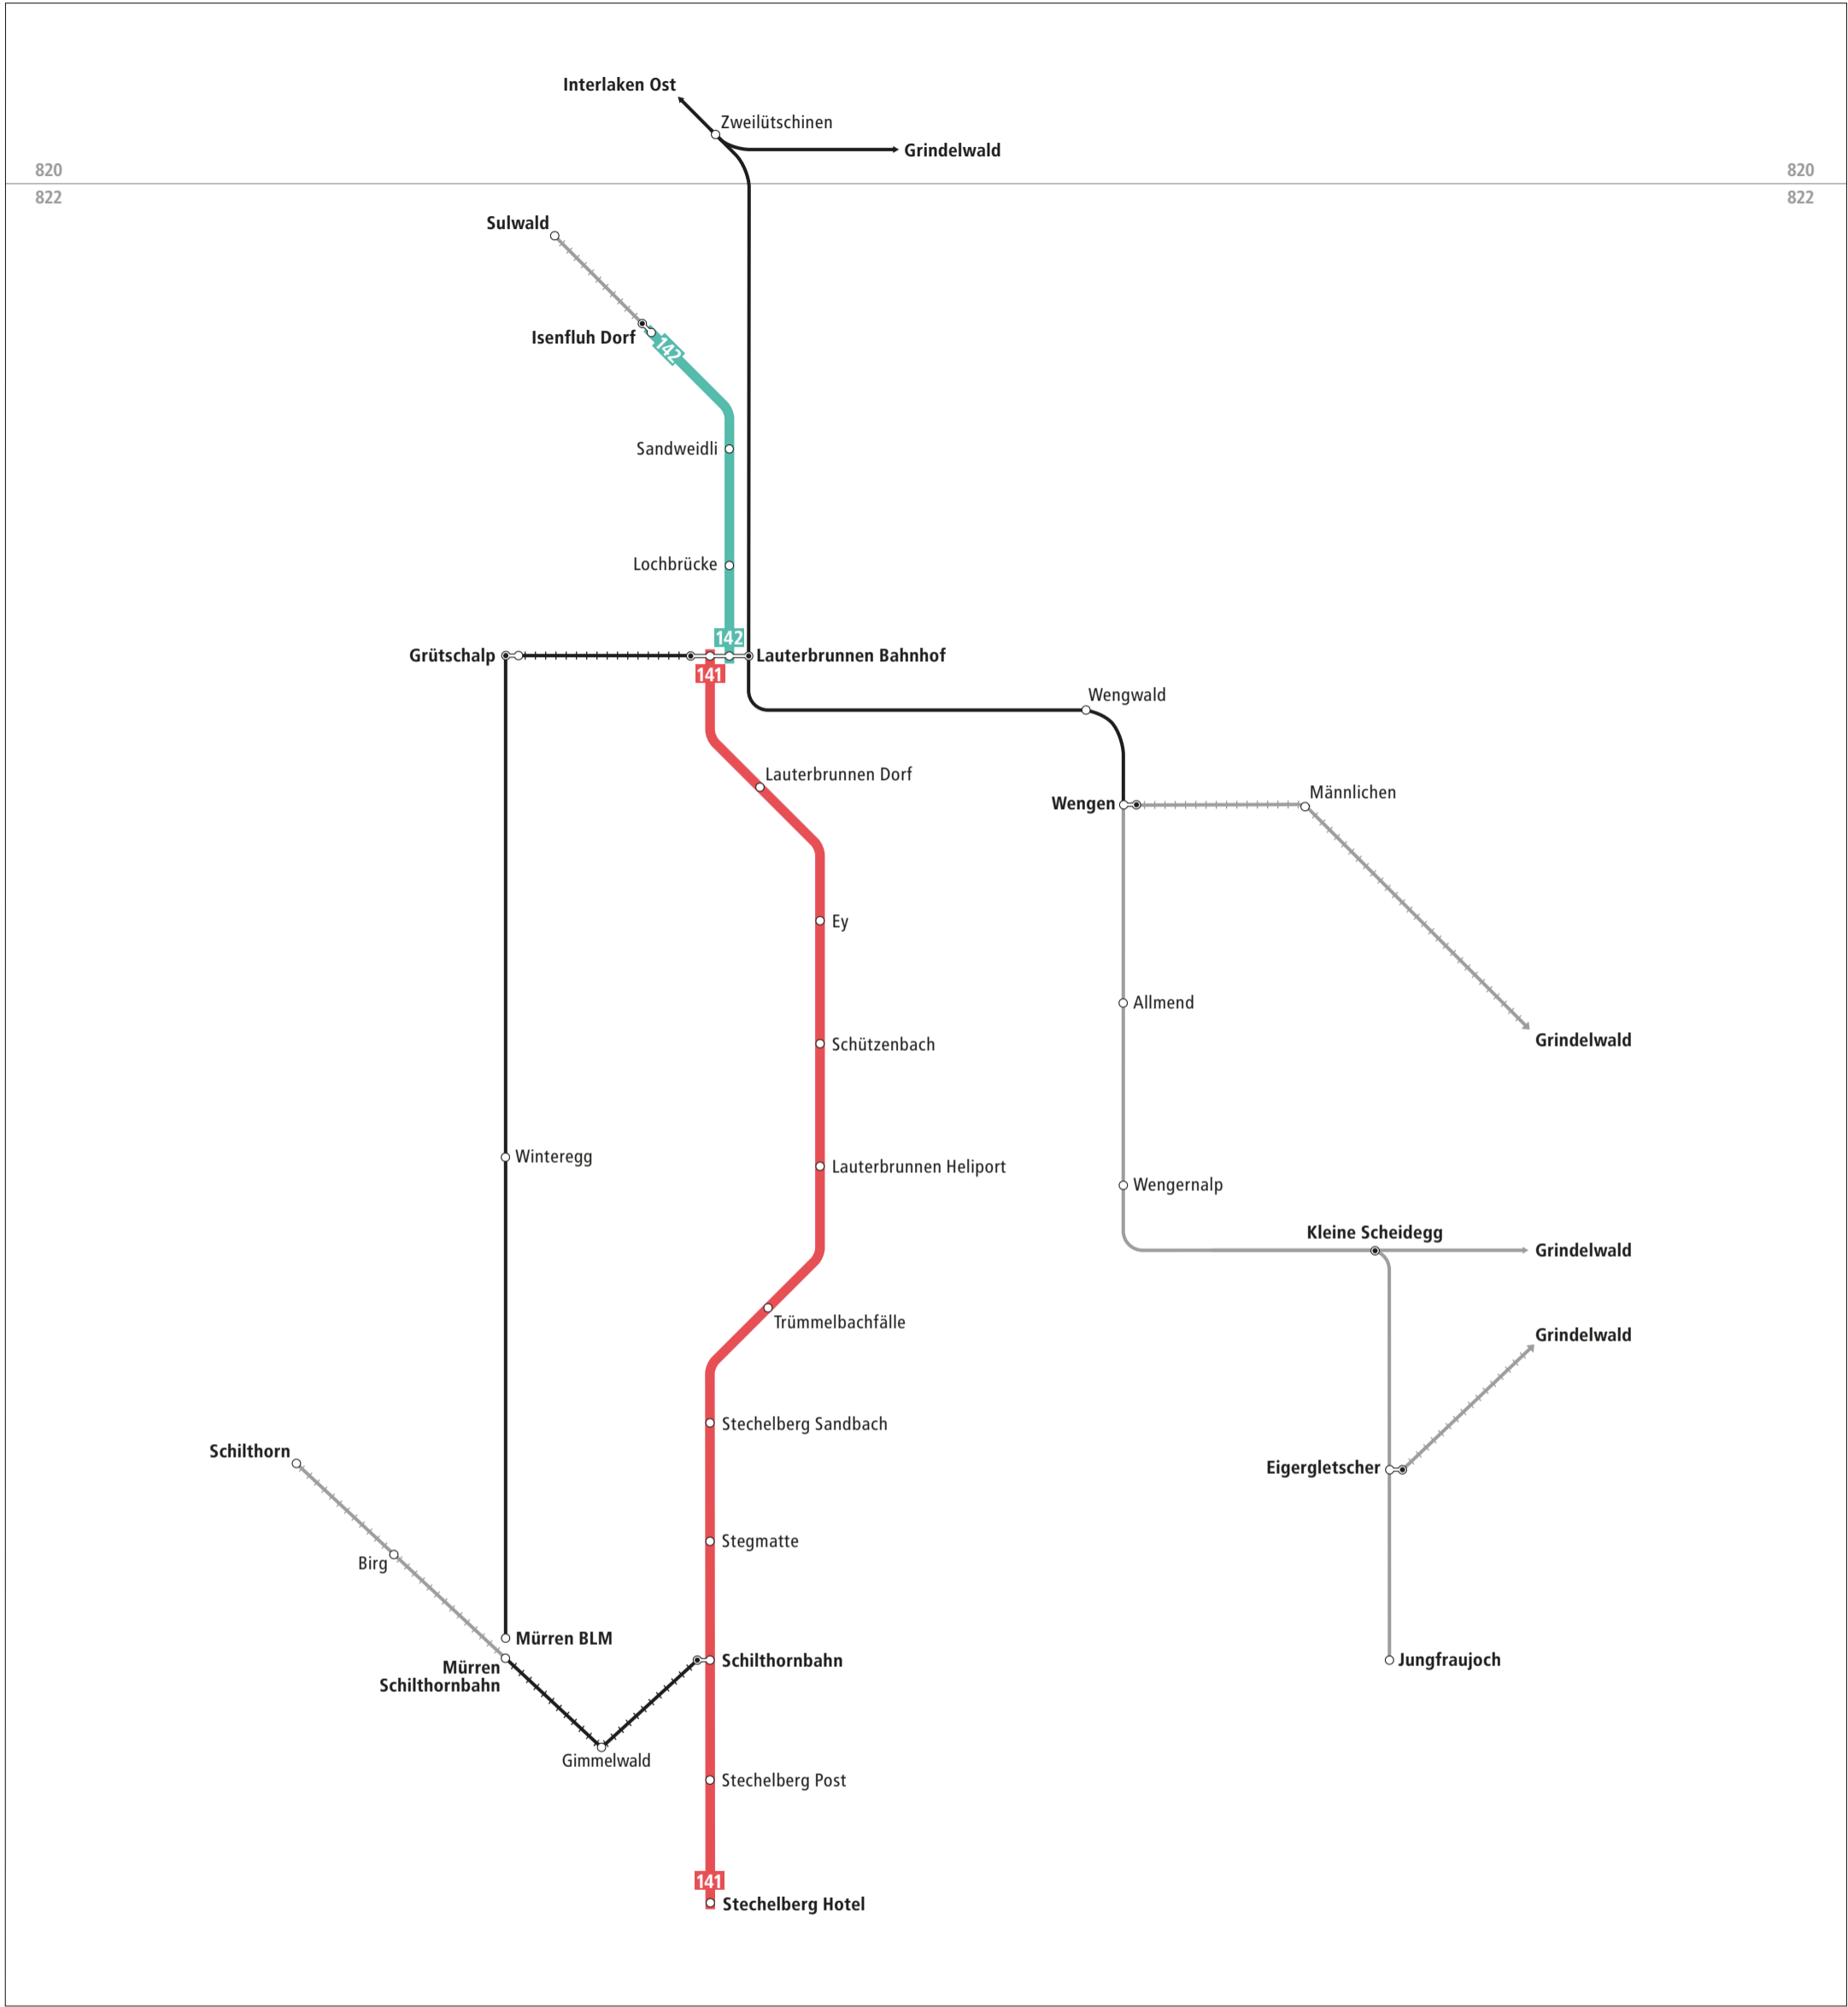

Liniennetz Lauterbrunnental

Zeichenerklärung

- 822 Zone LIBERO-Abo
- Buslinie
- Bahnstrecke
- Bahnstrecke (LIBERO nicht gültig)
- Bergbahn
- Bergbahn (LIBERO nicht gültig)

Liniennetz Lauterbrunnental

Kundeninformationen