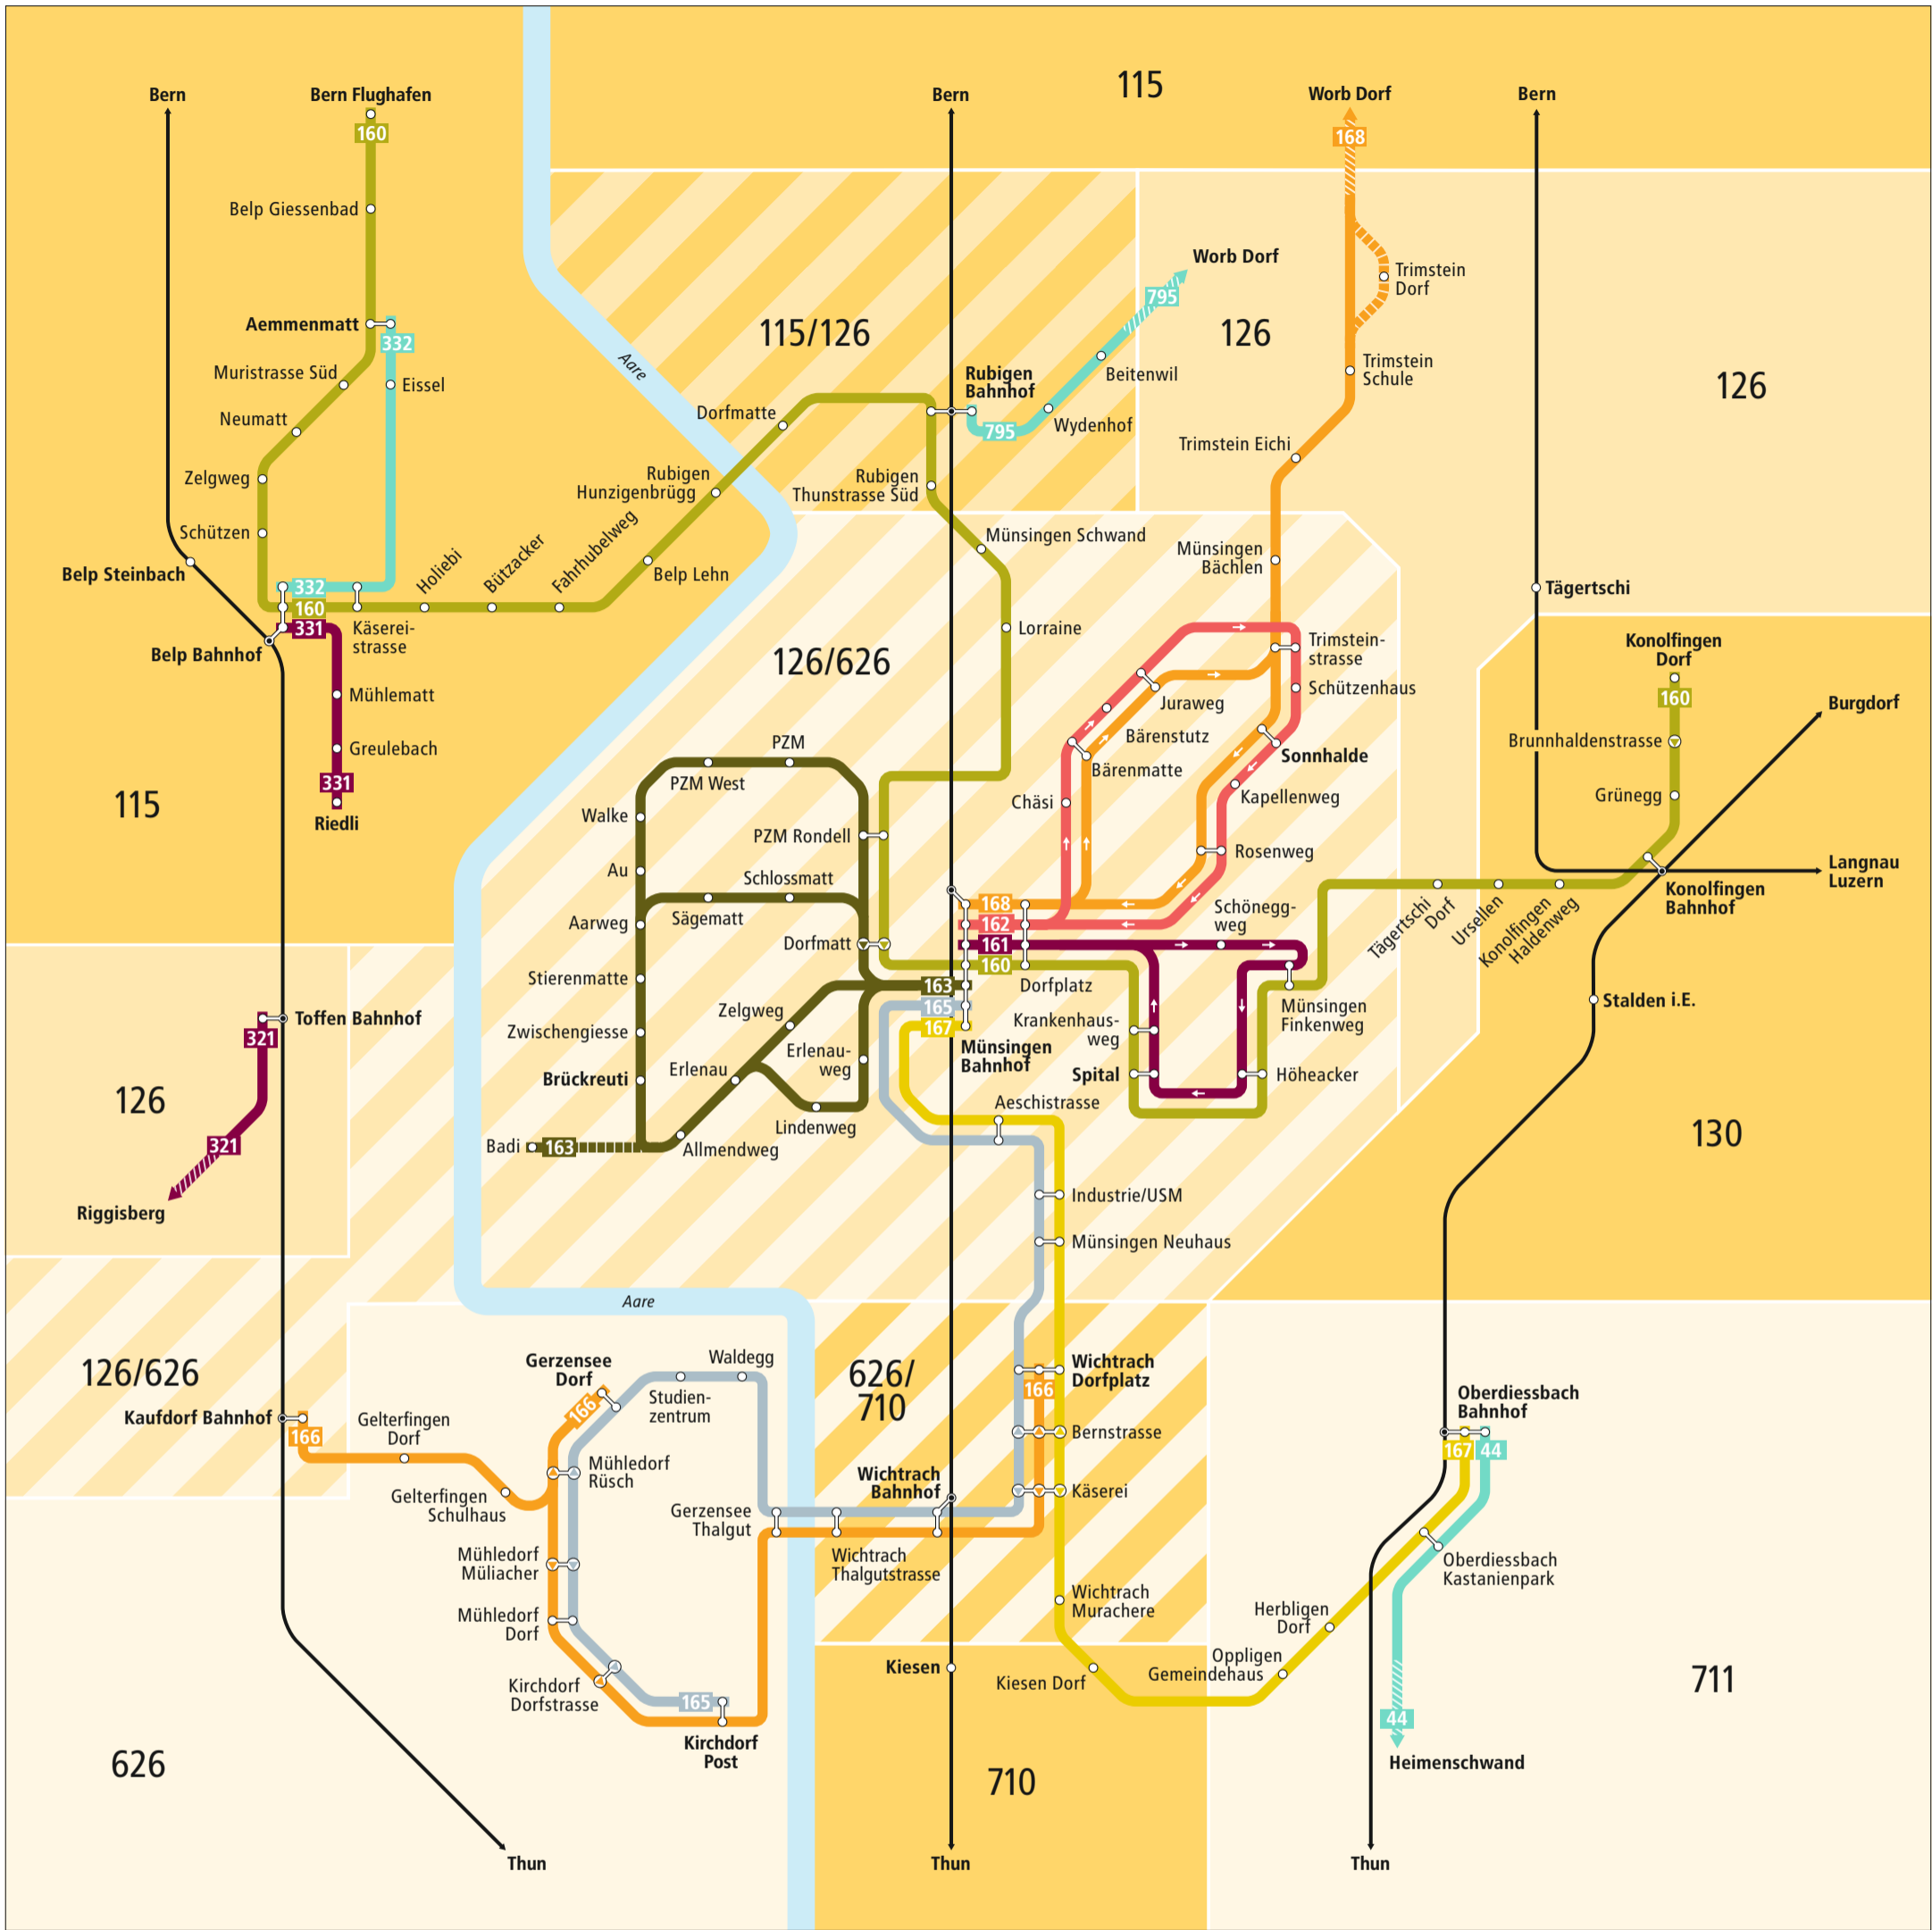

Liniennetz Belp–Münsingen–Konolfingen

- ### Zeichenerklärung
- regelmässig verkehrende Buslinie
 - zeitweise verkehrende Buslinie
 - Bus fährt in angegebener Richtung
 - Bus hält nur in angegebener Richtung
 - Richtungsanzeige. Liniende liegt ausserhalb des Plans. Infos zu den Tarifzonen entnehmen Sie dem Libero-Zonenplan.
 - Bahnstrecke

- ### Informationen zu den Tarifzonen
- 115 Tarifzonen LIBERO
 - Überschneidung von zwei Tarifzonen

Kundeninformationen

BERNMOBIL Info & Tickets
 Bubenbergplatz 5
 3011 Bern
 Telefon 031 321 88 44
 kundendienst@bernmobil.ch
 www.bernmobil.ch